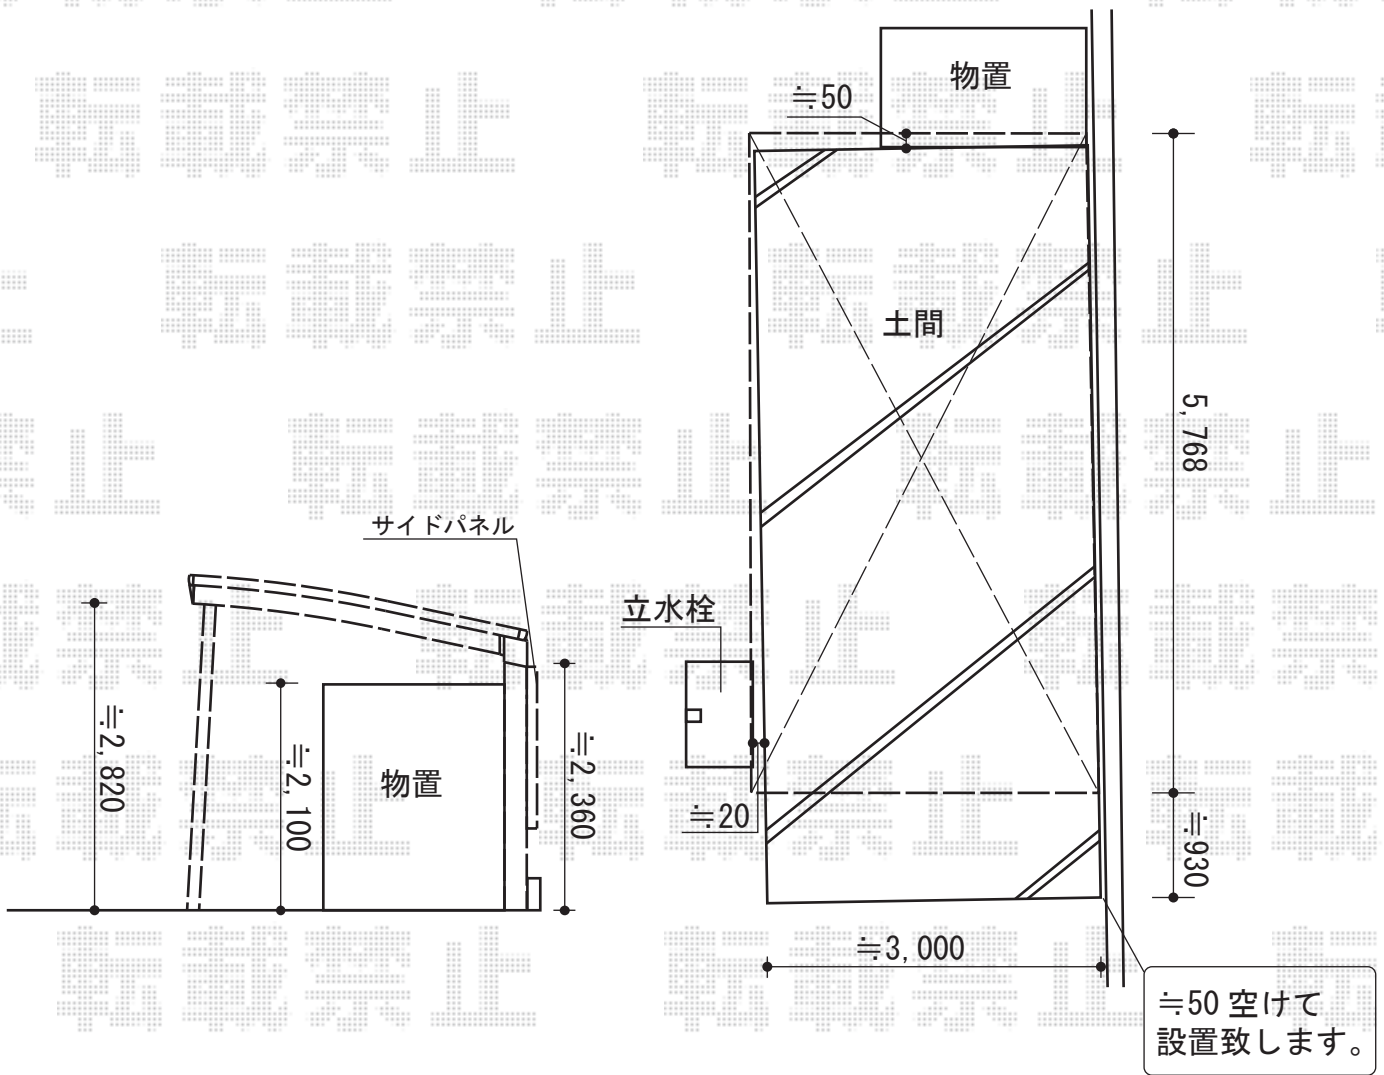

レイナポートZ 積雪～20cm対応

YKK AP レイナポートZ 積雪～20cm対応

幅=3,000mm

奥行=5,768mm

色：プラチナステン

屋根材：熱線遮断ポリカーボネート(トーマイマツ)

柱仕様：ハイルーフ柱仕様(有効高 約2,355mm)

YKK AP レイナポートZ サイドパネル

奥行=57用

高さ：2,073mm

色：プラチナステン

パネル材：熱線遮断ポリカーボネート(トーマイマツ)

柱仕様：ハイルーフ柱仕様/間柱1本

YKK AP レイナポートZ 着脱式サポート

色：プラチナステン

柱仕様：ハイルーフ柱仕様

数量：2本入り×1セット

現場状況や作図制限により概略図の内容と多少の違いが生じることがございます。
 施工時は、現場優先とさせて頂きたく思いますので、お立会い頂き、
 最終のご指示のほど、何卒、宜しくお願い致します。

EX-SHOP
 HTTP://WWW.EX-SHOP.NET

担当：竹下

全ての著作権は、エクスショップに帰属します。当社とのお取引目的外の使用・複製・転載禁止となっております。