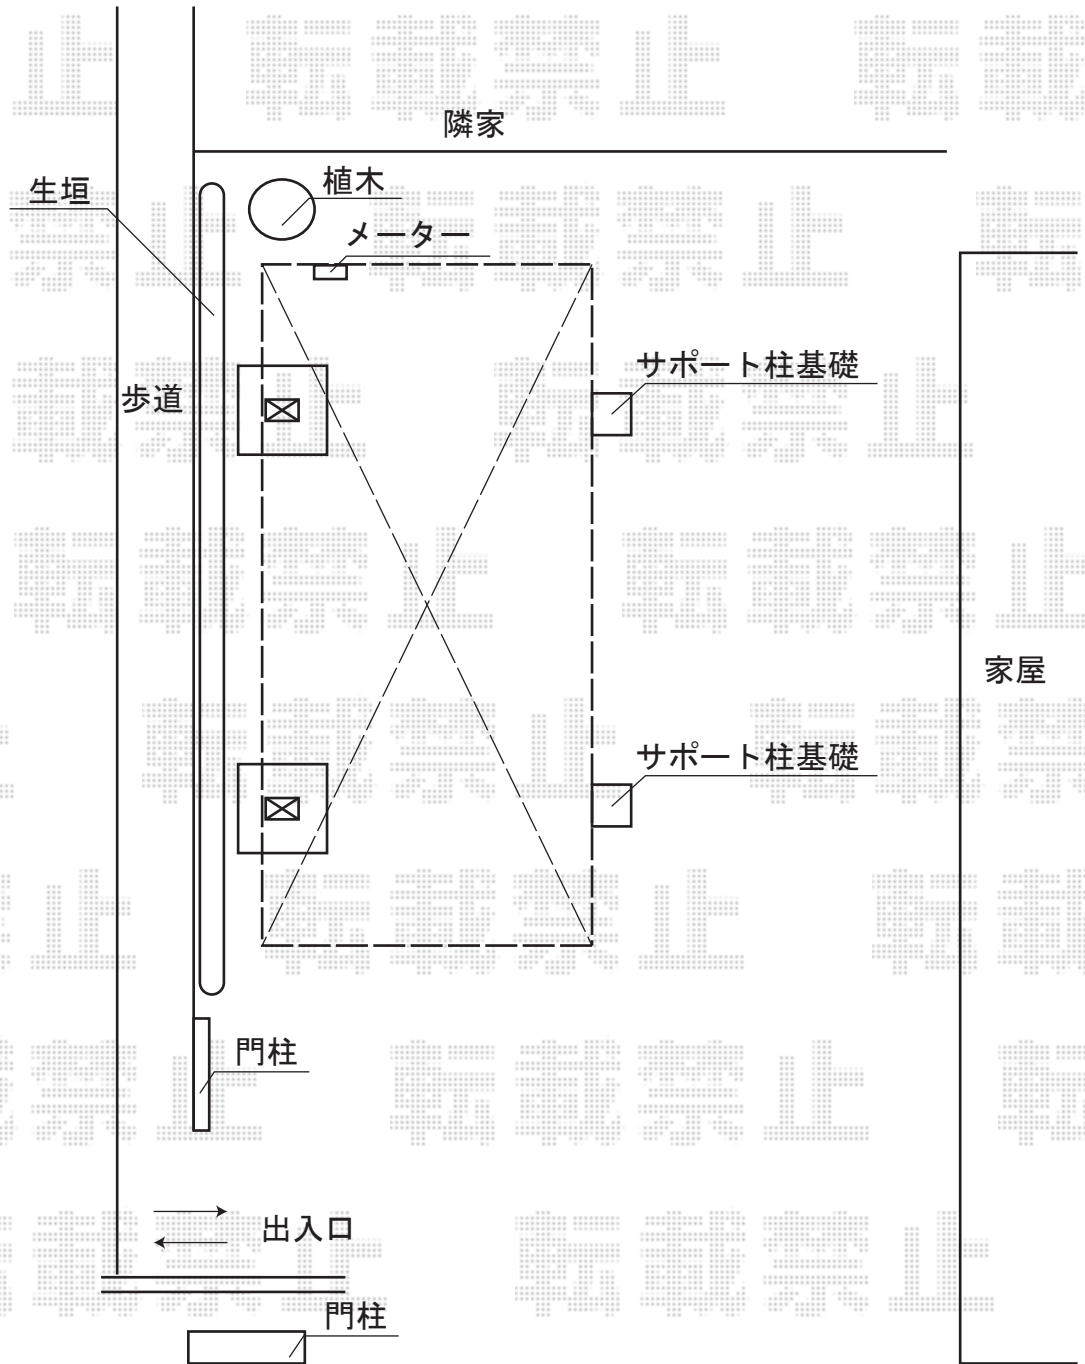

# レイナポート 積雪~20cm対応

YKK AP レイナポート 積雪~20cm対応  
幅=2,550mm  
奥行=5,400mm  
色：ブラウン  
屋根材：ポリカーボネート（アースブルー）  
柱仕様：ハイルーフ柱仕様（有効高 約2,355mm）

YKK AP 着脱式サポート柱 2本入  
色：ブラウン  
柱仕様：標準・ハイルーフ兼用  
数量：1セット

現場状況や作図制限により概略図の内容と多少の違いが生じることがございます。  
施工時は、現場優先とさせて頂きたく思いますので、お立会い頂き、  
最終のご指示のほど、何卒、宜しくお願い致します。