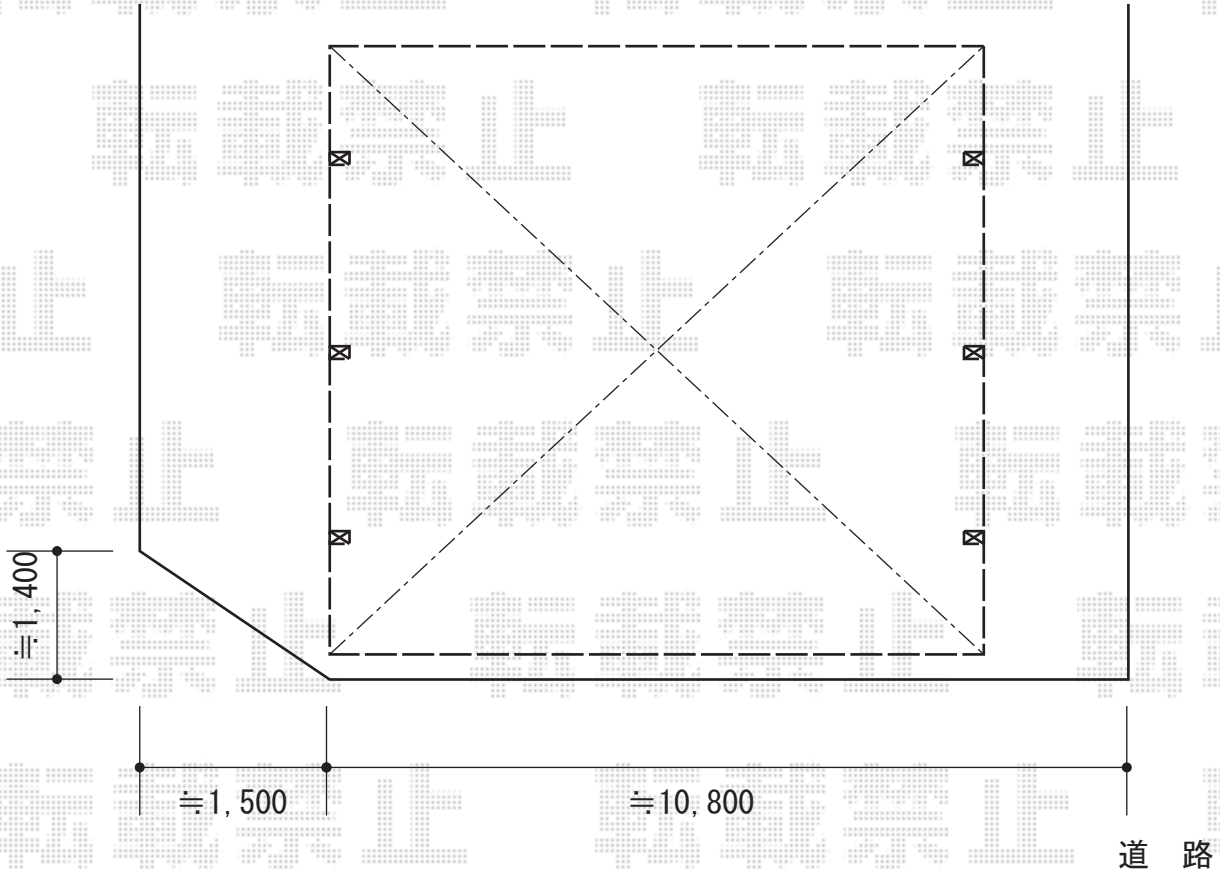

レイナトリプルポート 積雪～20cm対応 施工概略図

施工に際して、最終的な設置位置のご確認を頂けますよう、お願い致します。

YKK AP レイナトリプルポート 積雪～20cm対応
幅=7,200mm
奥行=5,768mm
色：ホワイト
屋根材：熱線遮断ポリカーボネート（アースブルーマット調）
柱仕様：柱6本/ハイルーフ柱仕様（有効高 約2,355mm）

現場状況や作図制限により概略図の内容と多少の違いが生じることがございます。
施工時は、現場優先とさせて頂きたく思いますので、お立会い頂き、
最終のご指示のほど、何卒、宜しくお願い致します。