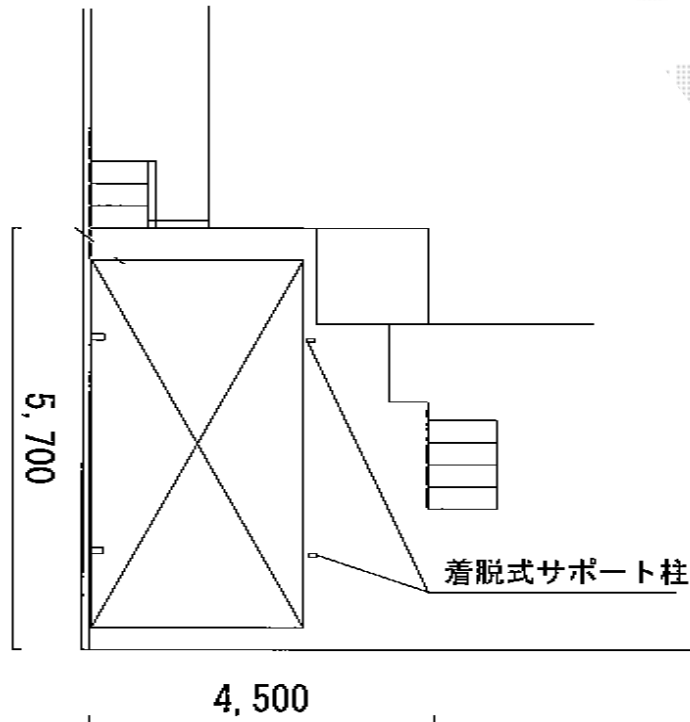

エックススルーフ 前下がり 積雪～20cm対応

トステム エックススルーフ 前下がり 積雪～20cm対応

幅=2,763mm

奥行=4,971mm

色：ツートン

屋根材：熱線吸収ポリカーボネート（ライトブルーマット調）

柱仕様：標準柱仕様（有効高 約2,038mm）

トステム エックススルーフ 着脱式サポート

柱仕様：ロング24柱仕様

色：ツートン

数量：2本入り×1セット

現場状況や作図制限により概略図の内容と多少の違いが生じることがございます。
施工時は、現場優先とさせて頂きたく思いますので、お立会い頂き、
最終のご指示のほど、何卒、宜しくお願い致します。

EX-SHOP
HTTP://WWW.EX-SHOP.NET

担当：耕田