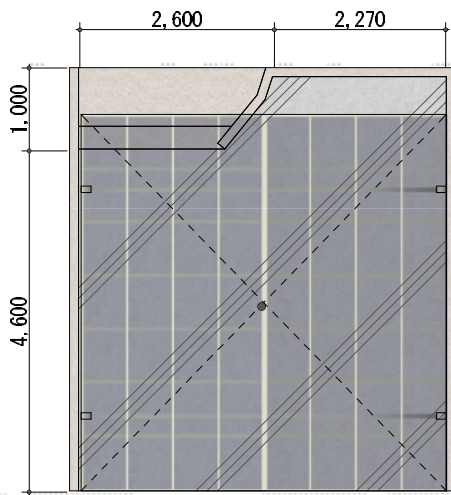

カーブポートシグマIII ワイド 積雪～30cm対応

トステム カーブポートシグマIII ワイド 積雪～30cm対応
幅=4,837mm
奥行=4,980mm
色：シャイングレー
屋根材：熱線吸収アクアポリカーボネート（ライトブルー）
柱仕様：ロング柱23仕様（有効高 約2,300mm）

現場状況や作図制限により概略図の内容と多少の違いが生じることがございます。
施工時は、現場優先とさせていただきますので、お立会い頂き、
最終のご指示のほど、何卒、宜しくお願い致します。