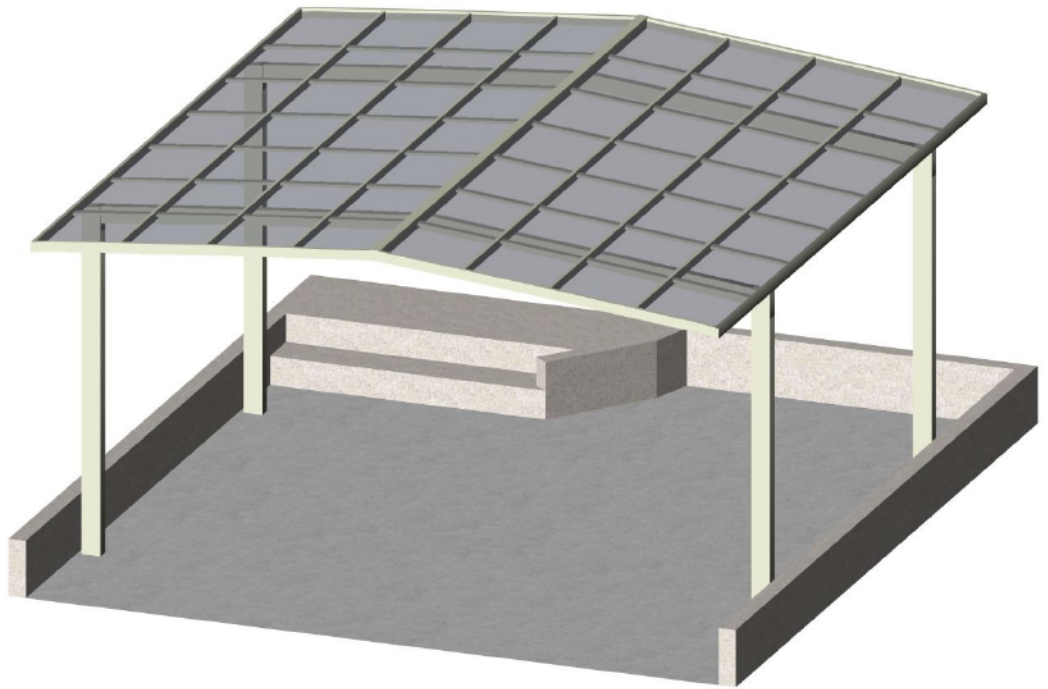

カーブポートシグマIII ワイド 積雪～30cm対応

トステム カーブポートシグマIII ワイド 積雪～30cm対応
幅=4,837mm
奥行=4,980mm
色：シャイングレー
屋根材：熱線吸収アクアポリカーボネート（ライトブルー）
柱仕様：ロング柱23仕様（有効高 約2,300mm）

現場状況や作図制限により概略図の内容と多少の違いが生じることがございます。
施工時は、現場優先とさせていただきますので、お立会い頂き、
最終のご指示のほど、何卒、宜しくお願い致します。