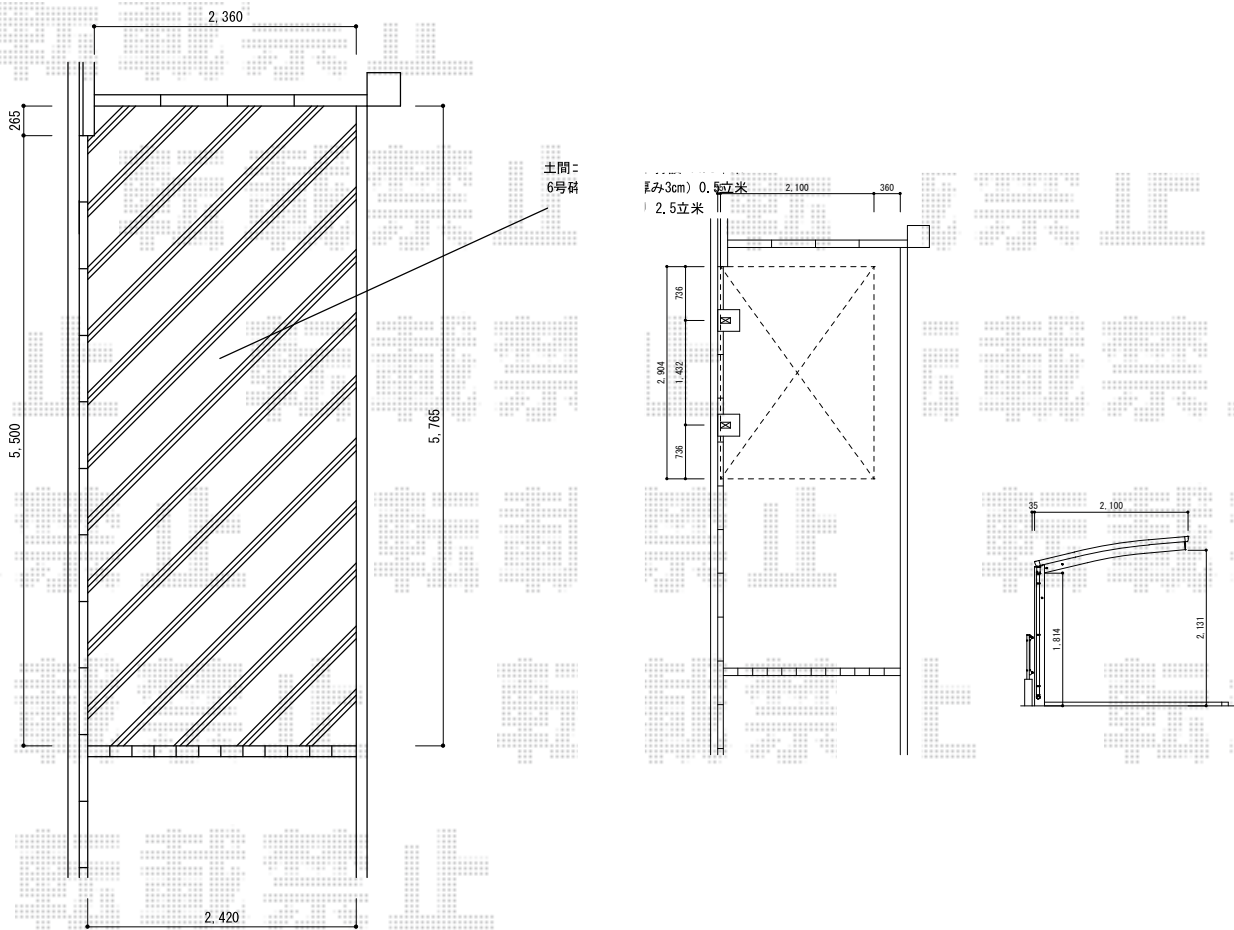

レイナポート ミニ 積雪～20cm対応

YKK AP レйнаポート ミニ 積雪～20cm対応
幅=2,100mm
奥行=2,904mm
色：ブラウン
屋根材：ポリカーボネート（スモークブラウン）
柱仕様：標準柱仕様（有効高 約1,814mm）

現場状況や作図制限により概略図の内容と多少の違いが生じることがございます。
施工時は、現場優先とさせて頂きたく思いますので、お立会い頂き、
最終のご指示のほど、何卒、宜しくお願い致します。