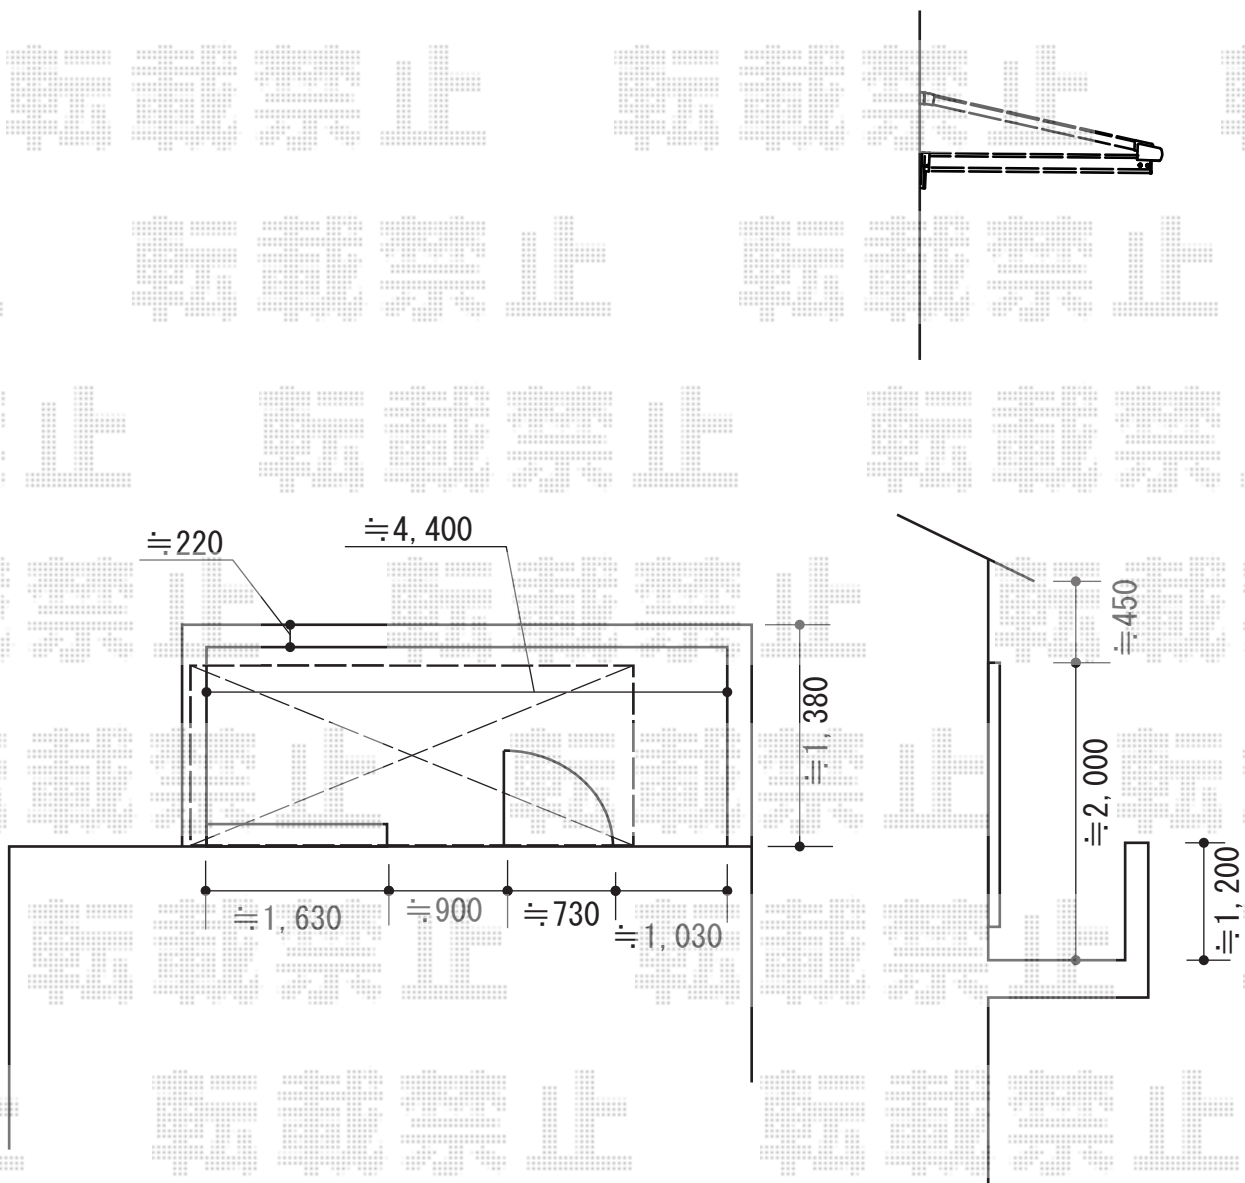

バルコニー屋根 施工概略図

トステム ライザーテラスII F型 ルーフタイプ 単体 積雪~20cm対応
間口=関東間2.0間 (柱芯々3,440mm 屋根幅3,660mm)
出幅=4尺 (1,185mm)
色 : ホワイト
屋根材 : ポリカーボネート (クリアマット・すりガラス調)
柱仕様 : ルーフタイプ (柱無し)
施工方法 : 上止め仕様

現場状況や作図制限により概略図の内容と多少の違いが生じることがございます。
施工時は、現場優先とさせて頂きたく思いますので、お立会い頂き、
最終のご指示のほど、何卒、宜しくお願い致します。