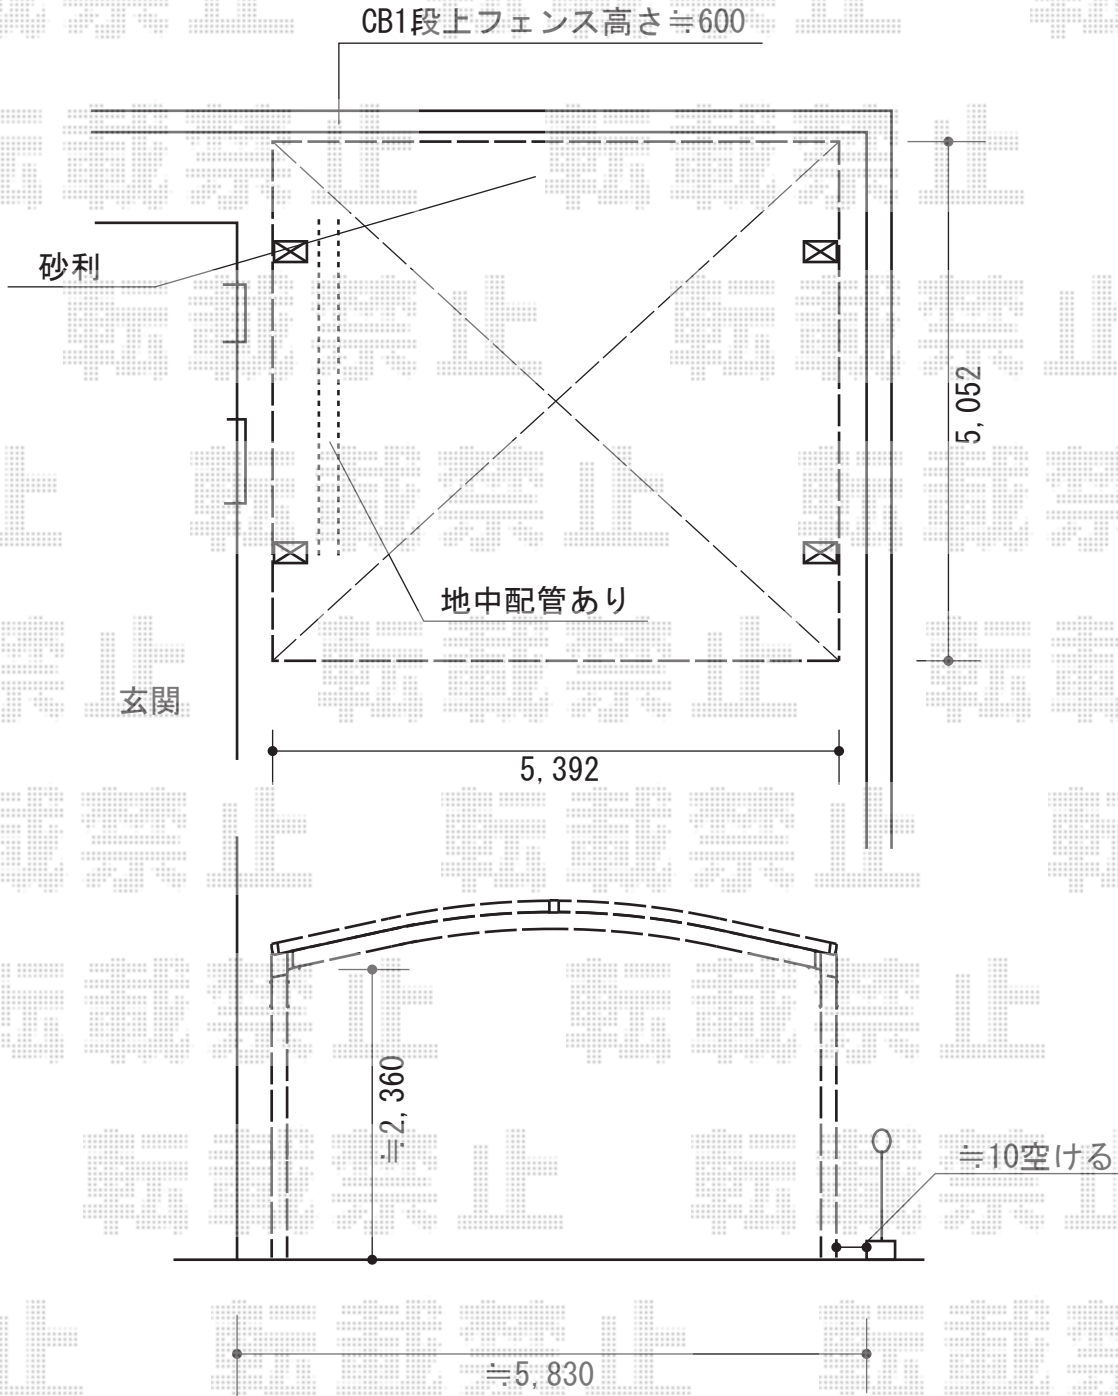

レイナツインポート 積雪～20cm対応 施工概略図

YKK AP レイナツインポート 積雪～20cm対応
幅=5,392mm
奥行=5,052mm
色：プラチナステン
屋根材：ポリカーボネート（アースブルー）
柱仕様：ハイルーフ柱仕様（有効高 約2,355mm）

現場状況や作図制限により概略図の内容と多少の違いが生じることがございます。
施工時は、現場優先とさせて頂きたく思いますので、お立会い頂き、
最終のご指示のほど、何卒、宜しくお願い致します。