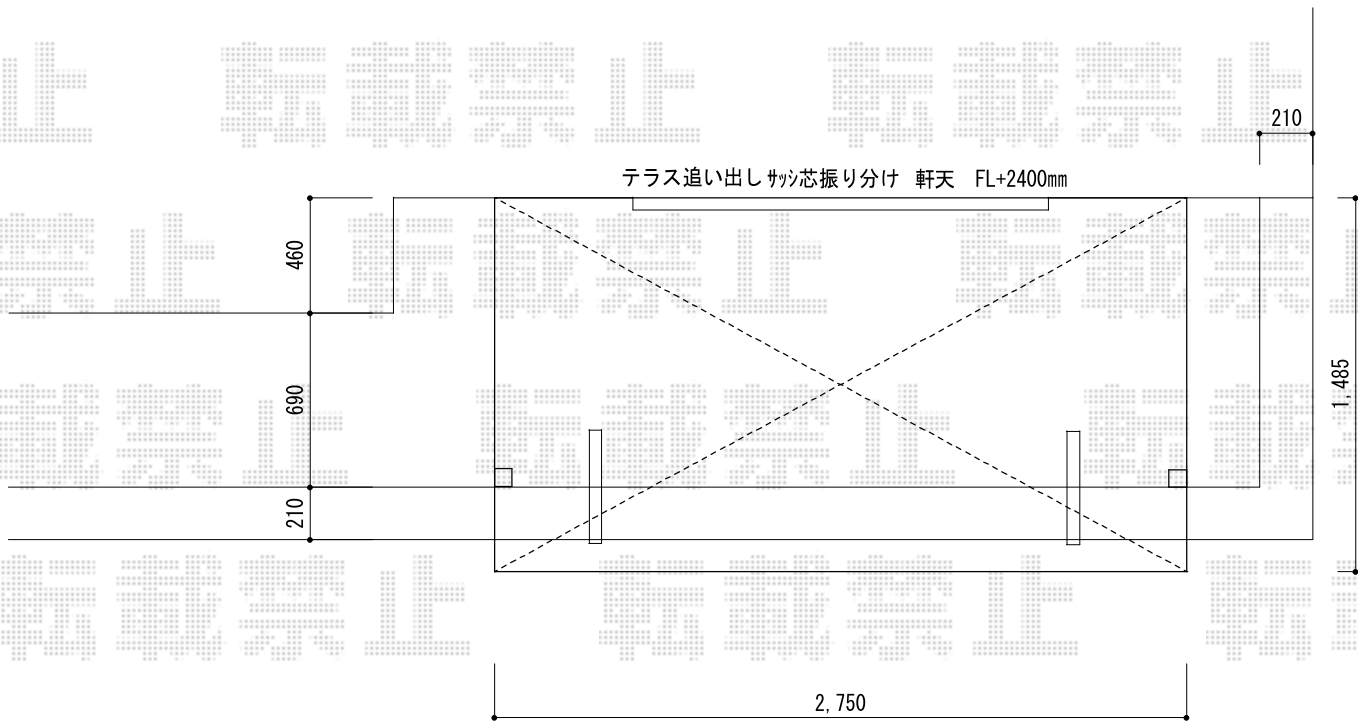

ライザーテラスII R型 屋根タイプ 単体 積雪～20cm対応

トステム ライザーテラスII R型 屋根タイプ 単体 積雪～20cm対応
間口=関東間1.5間 (柱芯々2,530mm 屋根幅2,750mm)
出幅=5尺 (1,485mm)
色：オータムブラウン
屋根材：ポリカーボネート (ブルースモーク)
柱仕様：柱奥行移動タイプ (柱2本)
施工方法：上止め仕様
柱固定部品仕様：中間用×2

トステム 吊り下げ物干し 【仮】標準2本入り
色：オータムブラウン
数量：1セット