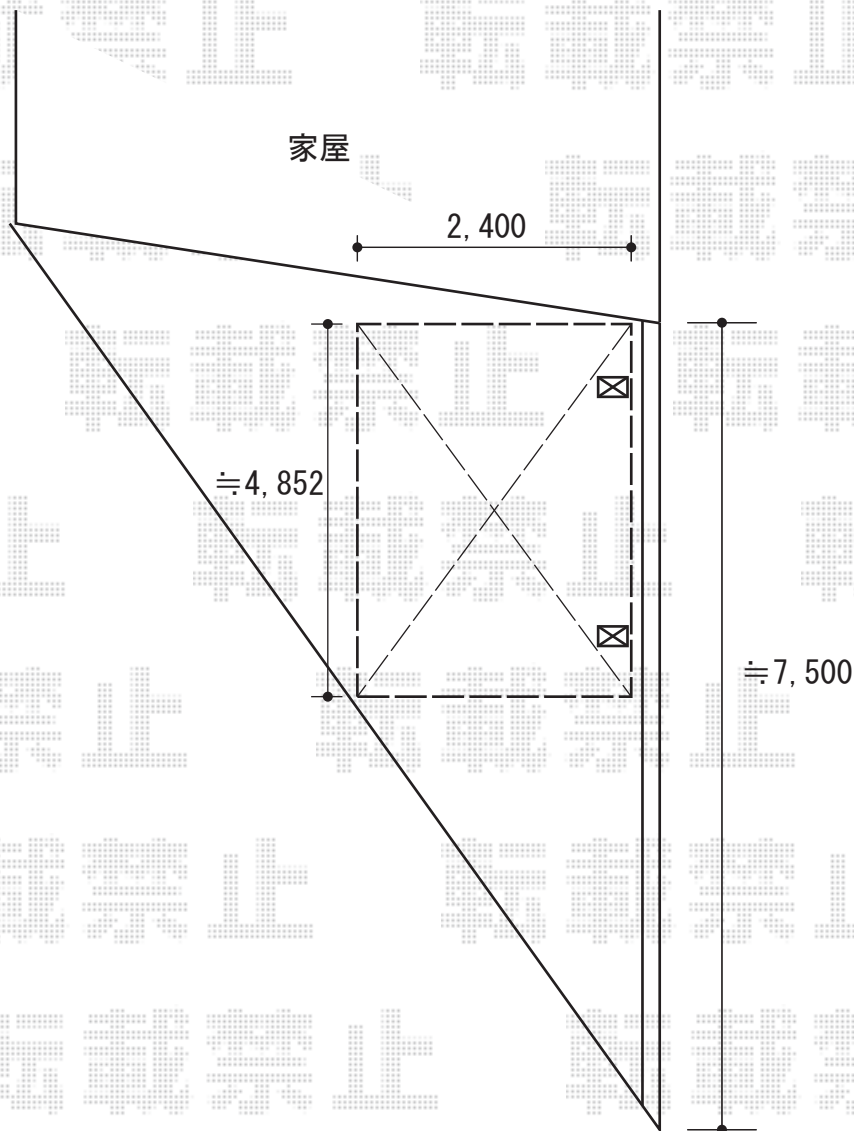

レイナキャップポート 積雪～20cm対応

YKK AP レйнаキャップポート 積雪～20cm対応

幅=2,402mm

奥行=5,052mm

色：プラチナステン

屋根材：熱線遮断ポリカーボネート（アースブルーマット調）

柱仕様：ハイルーフ柱仕様（有効高 約2,355mm）

現場状況や作図制限により概略図の内容と多少の違いが生じることがございます。
施工時は、現場優先とさせて頂きたく思いますので、お立会い頂き、
最終のご指示のほど、何卒、宜しくお願い致します。