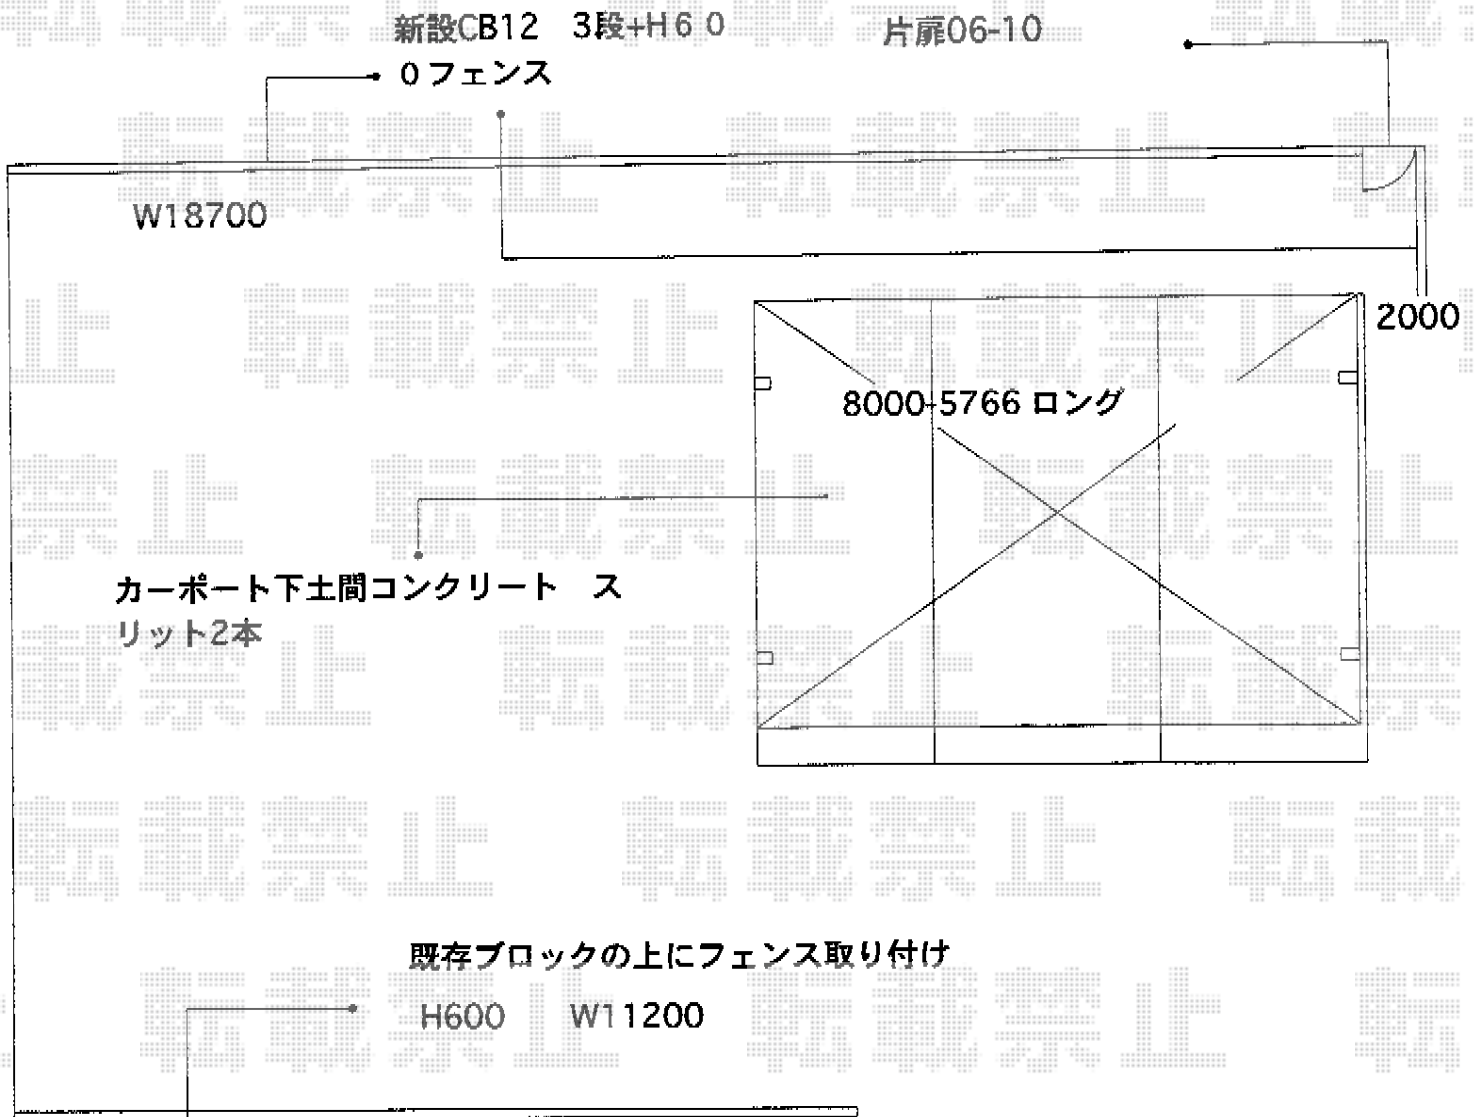

カーポート・門扉・フェンス 施工概略図

YKK AP レイナトリプルポート 積雪~20cm対応  
幅=8,000mm  
奥行=5,768mm  
色：プラチナステン  
屋根材：ポリカーボネート（アースブルー）  
柱仕様：ハイルーフ柱仕様（有効高 約2,355mm）

YKK AP エクスライン門扉13型 片開き 柱使用  
扉1枚（W×H）=（W600×H1,000mm）  
色：プラチナステン  
錠：ハンドル錠E8型  
開き：内開き

YKK AP レスティナフェンス21型 フリーポールタイプ  
本体1枚（W×H）=（W1,975mm×H600mm）×16枚  
自由柱：T-60×20本  
エンドキャップ：1セット  
色：プラチナステン

現場状況や作図制限により概略図の内容と多少の違いが生じることがございます。  
施工時は、現場優先とさせて頂きたく思いますので、お立会い頂き、  
最終のご指示のほど、何卒、宜しくお願い致します。