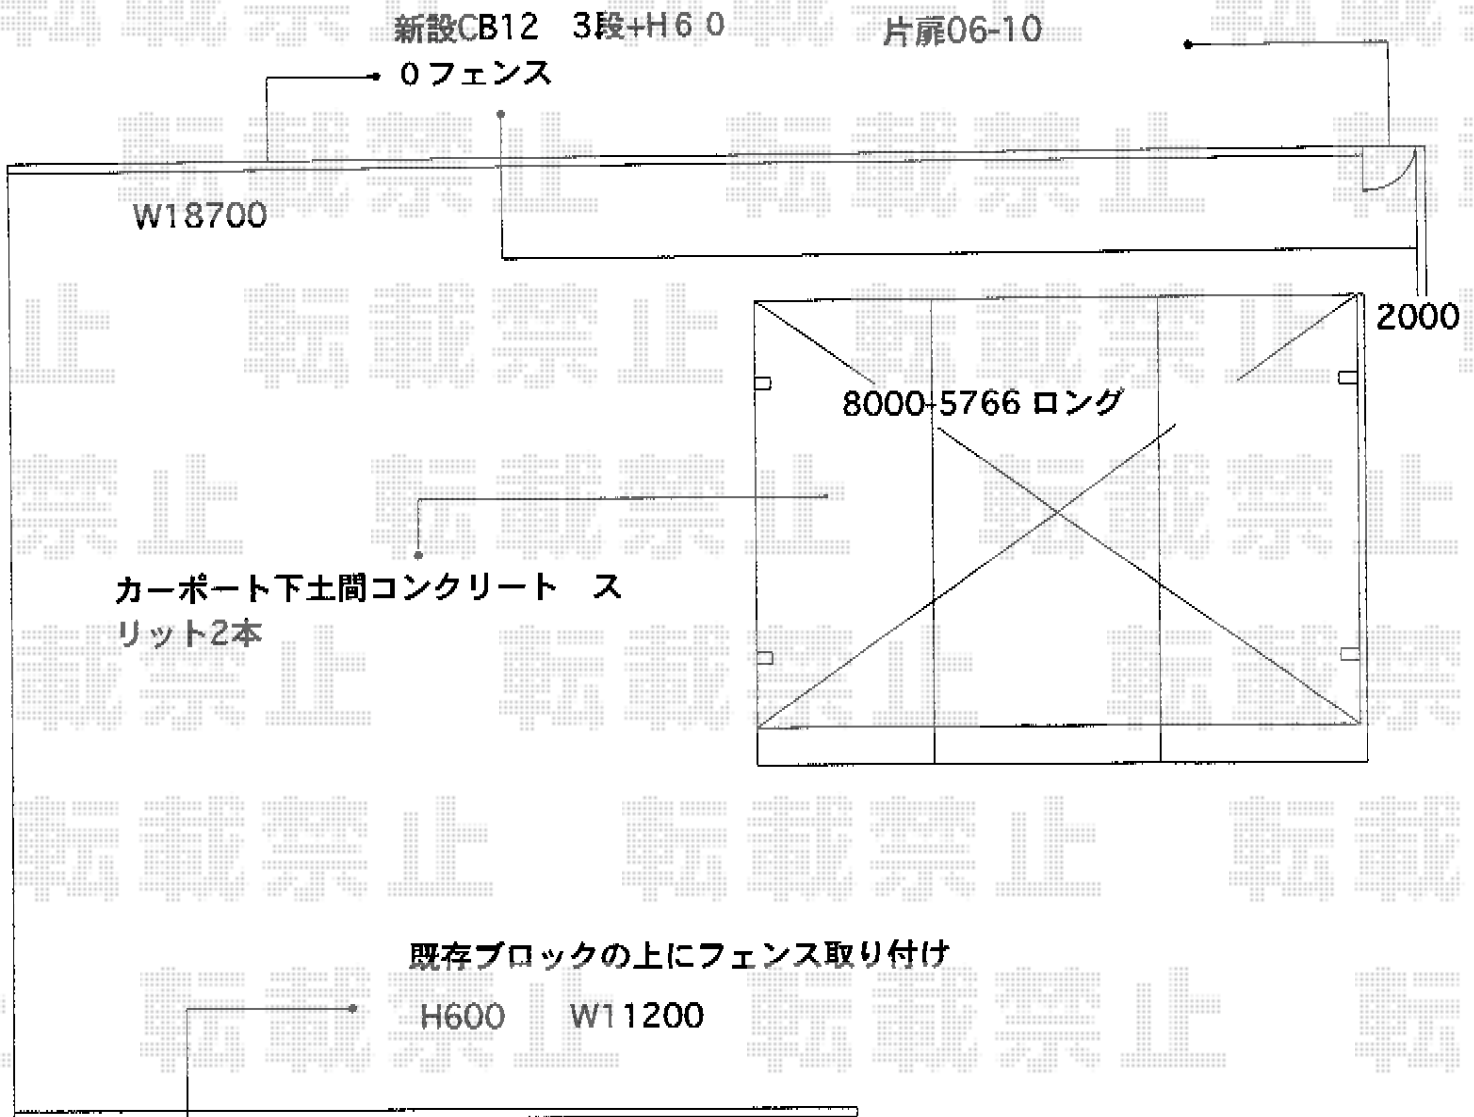

カーポート・門扉・フェンス 施工概略図

YKK AP レイナトリプルポート 積雪~20cm対応
幅=8,000mm
奥行=5,768mm
色：プラチナステン
屋根材：ポリカーボネート（アースブルー）
柱仕様：ハイルーフ柱仕様（有効高 約2,355mm）

YKK AP エクスライン門扉13型 片開き 柱使用
扉1枚（W×H）=（W600×H1,000mm）
色：プラチナステン
錠：ハンドル錠E8型
開き：内開き

YKK AP レスティナフェンス21型 フリーポールタイプ
本体1枚（W×H）=（W1,975mm×H600mm）×16枚
自由柱：T-60×20本
エンドキャップ：1セット
色：プラチナステン

現場状況や作図制限により概略図の内容と多少の違いが生じることがございます。
施工時は、現場優先とさせて頂きたく思いますので、お立会い頂き、
最終のご指示のほど、何卒、宜しくお願い致します。

EX-SHOP
HTTP://WWW.EX-SHOP.NET