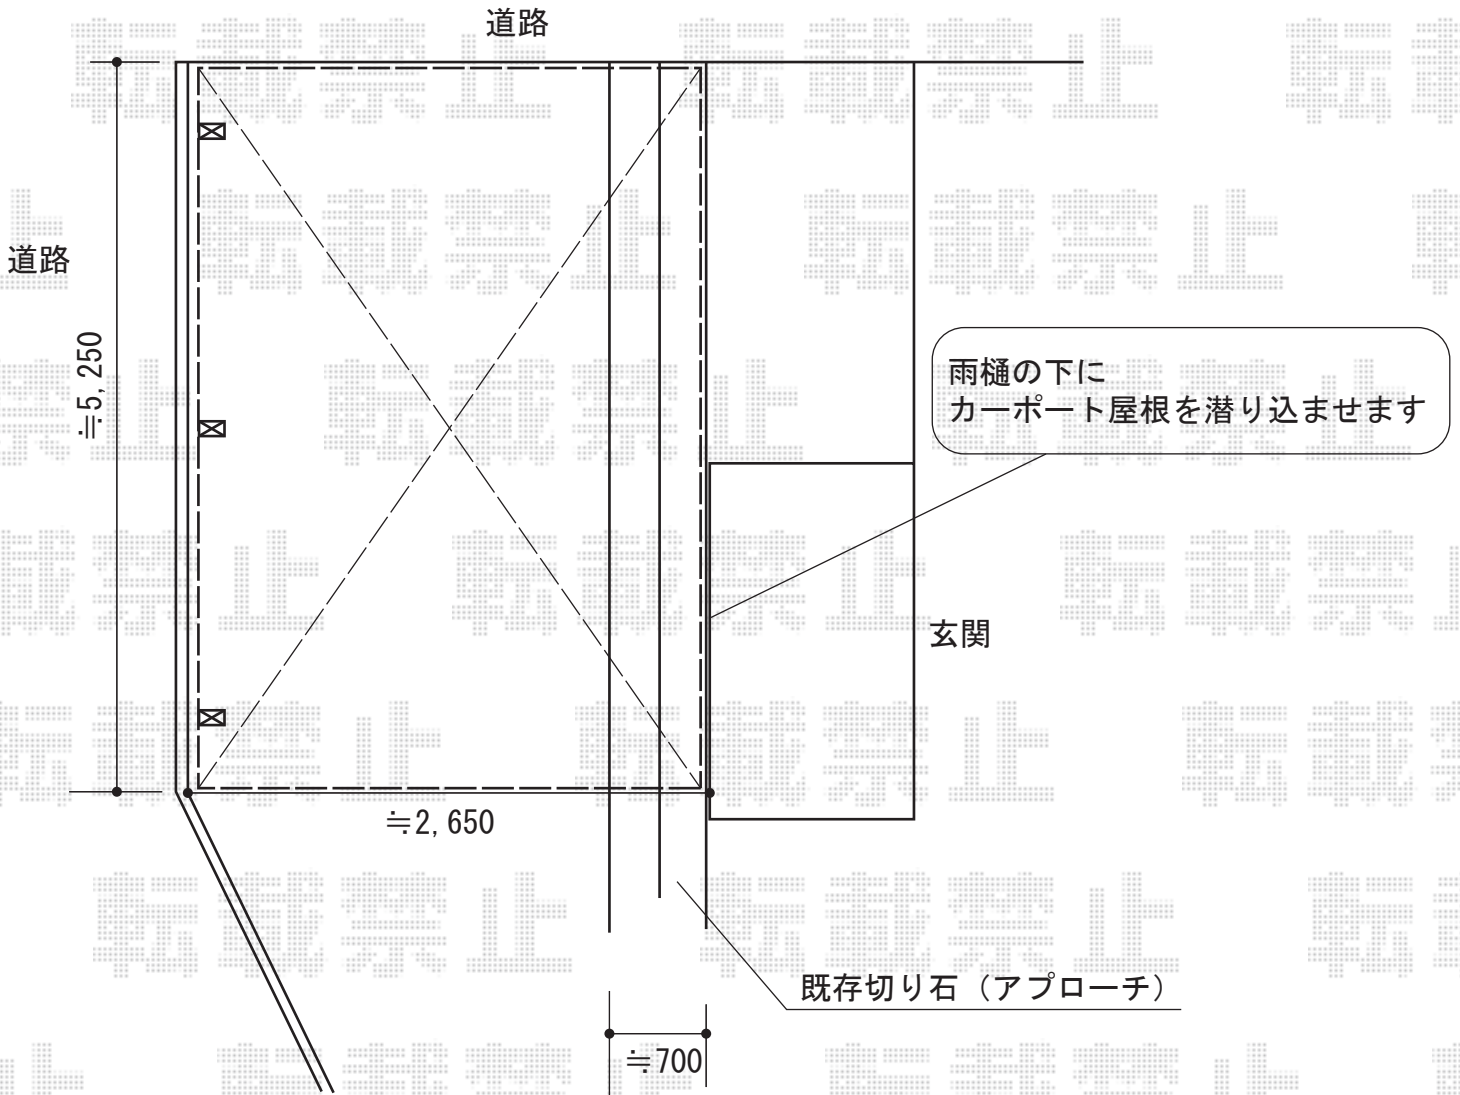

カーポート 施工概略図

YKK AP レイナキャップポート50 積雪~50cm対応
幅=3,002mm
奥行=5,052mm
色：プラチナステン
屋根材：ポリカーボネート（アースブルー）
柱仕様：標準柱仕様（有効高 約2,000mm）

現場状況や作図制限により概略図の内容と多少の違いが生じることがございます。
施工時は、現場優先とさせて頂きたく思いますので、お立会い頂き、
最終のご指示のほど、何卒、宜しくお願い致します。