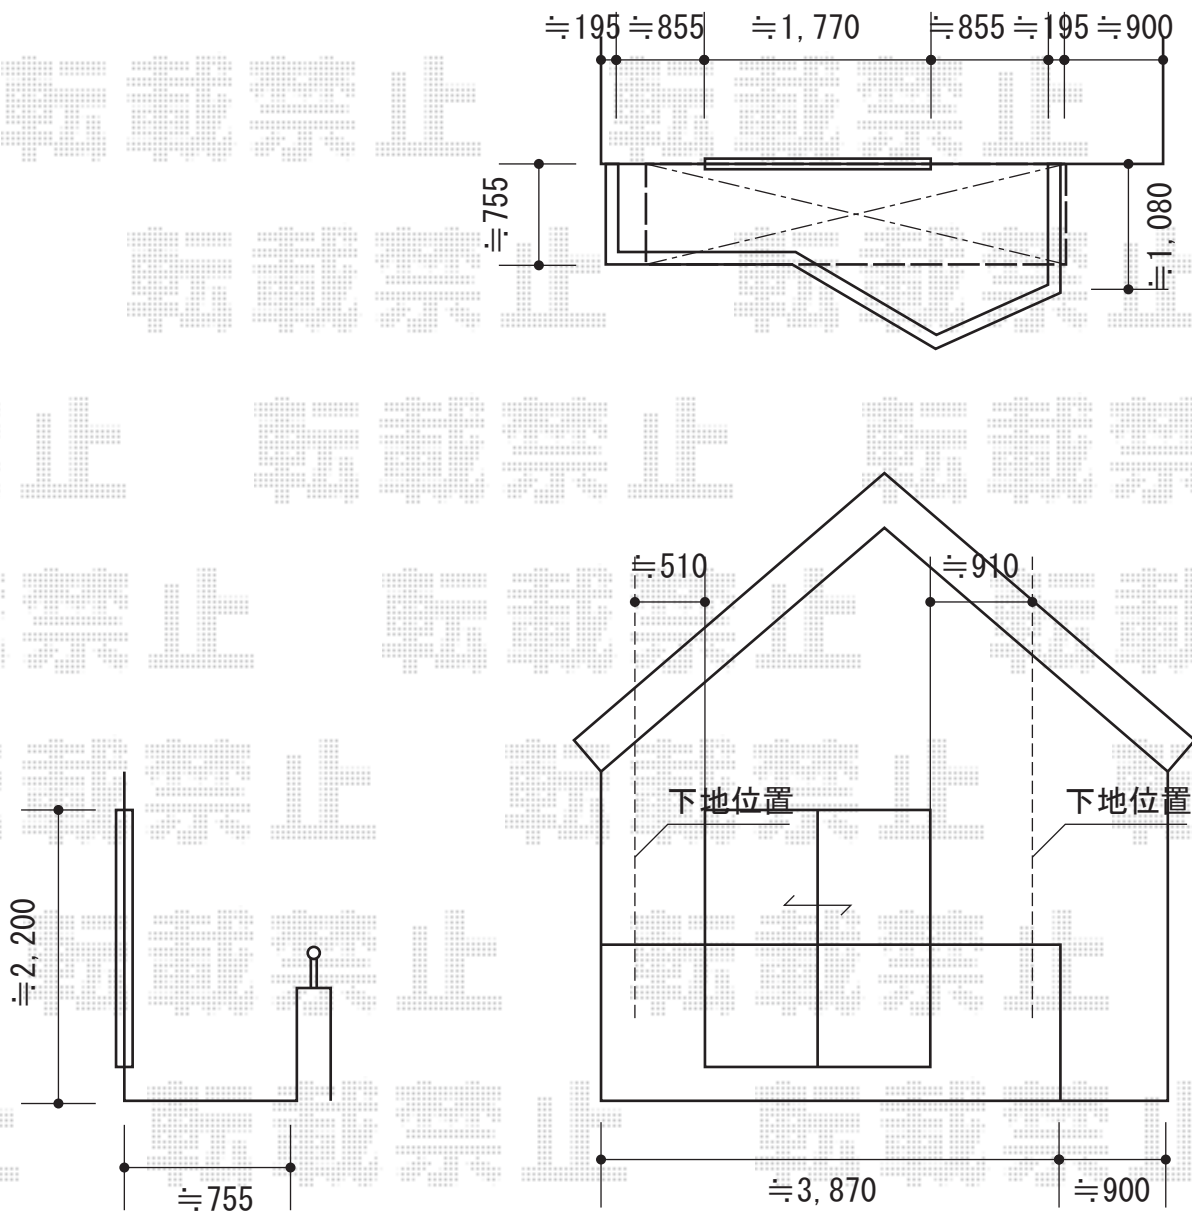

ライザーテラスII R型 ルーフタイプ 単体 積雪~20cm対応 施工概略図

トステム ライザーテラスII R型 ルーフタイプ 単体 積雪~20cm対応  
 間口=メーター4000 (柱芯々3,800mm 屋根幅4,020mm)  
 出幅=3尺 (885mm)  
 色: ブロンズ  
 屋根材: ポリカーボネート (クリアマット/すりガラス調)  
 柱仕様: 柱無しタイプ  
 施工方法: 上止め仕様