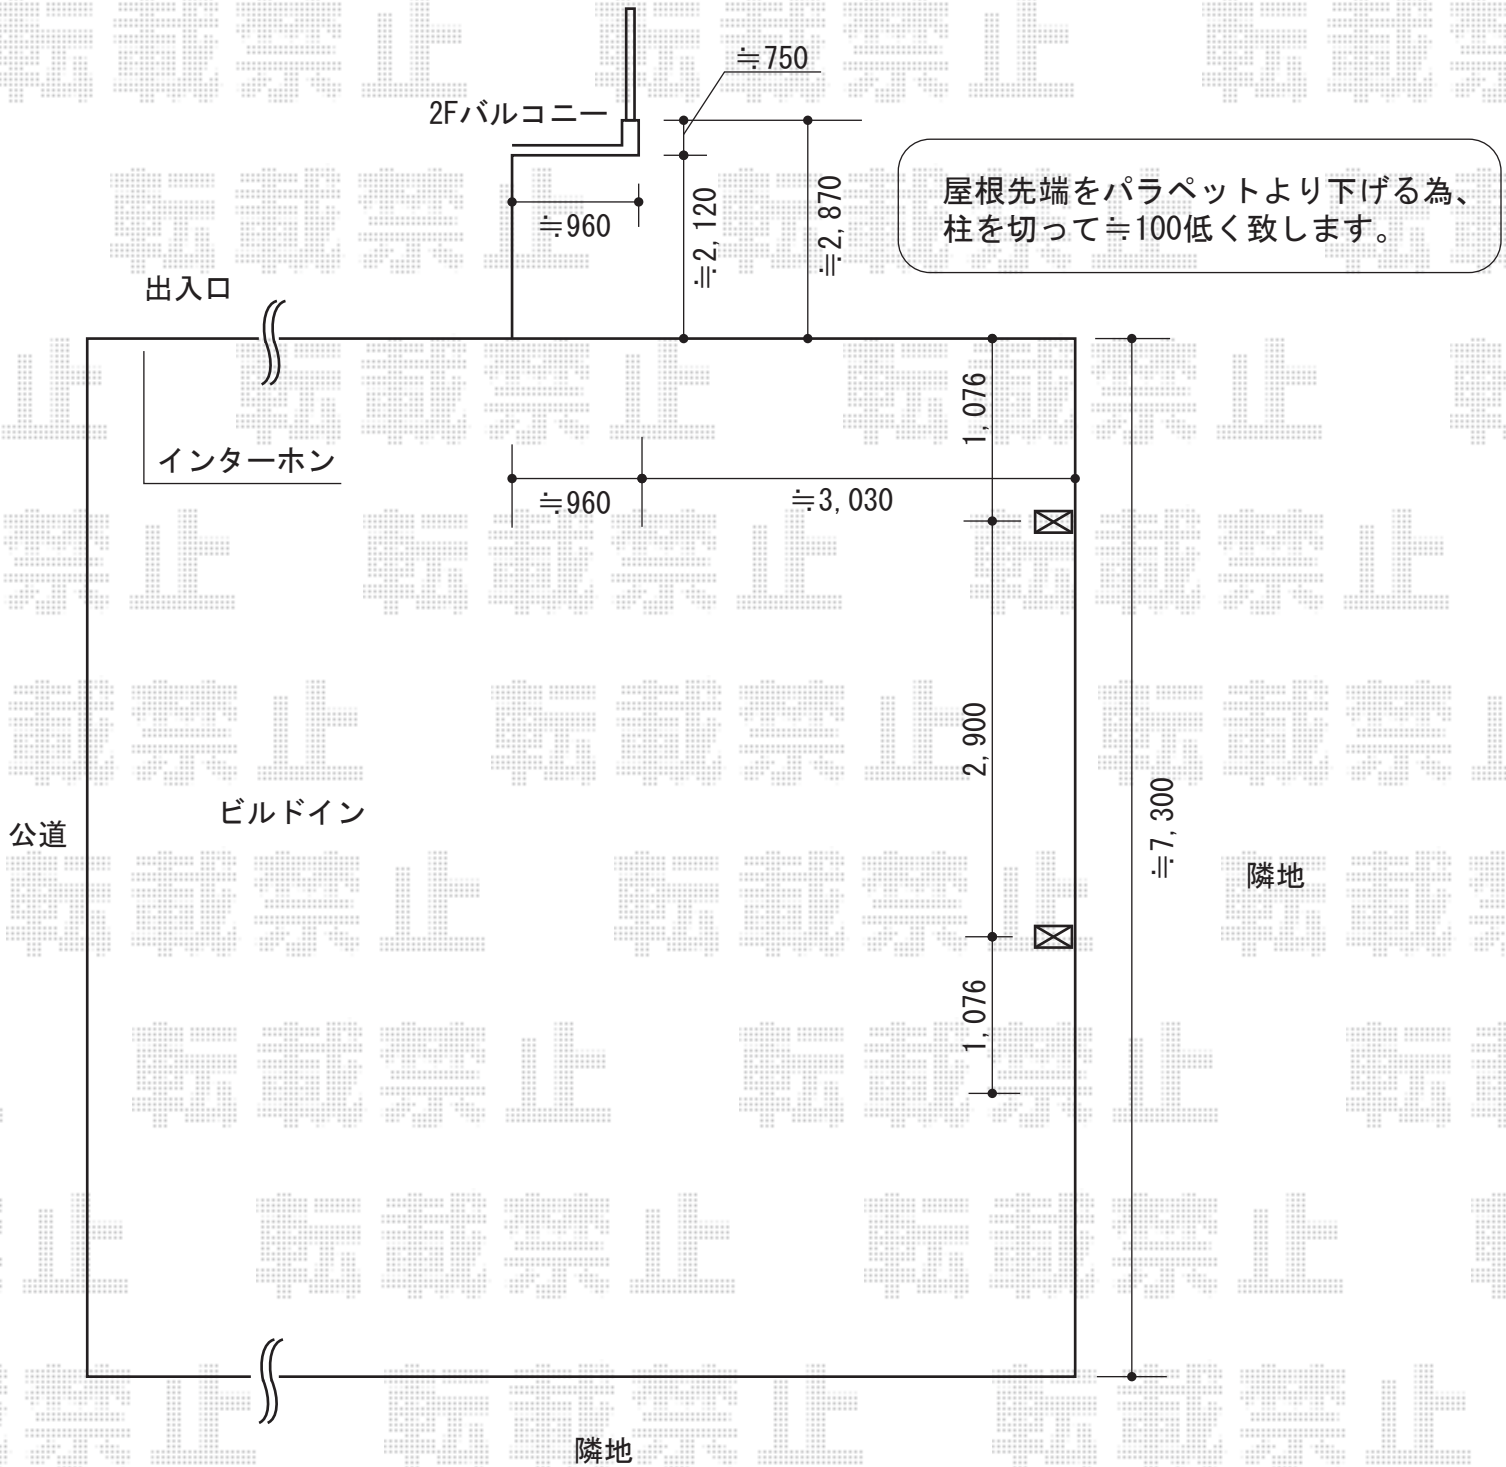

カーポート 施工概略図

Value Select プレシオスポート 積雪~20cm対応  
 幅=2,700mm  
 奥行=5,052mm  
 色：ノーブルステン  
 屋根材：ポリカーボネート（ガラスマット）  
 柱仕様：ハイルーフ柱仕様（有効高 約2,250mm）

現場状況や作図制限により概略図の内容と多少の違いが生じることがございます。  
 施工時は、現場優先とさせて頂きたく思いますので、お立会い頂き、  
 最終のご指示のほど、何卒、宜しくお願い致します。