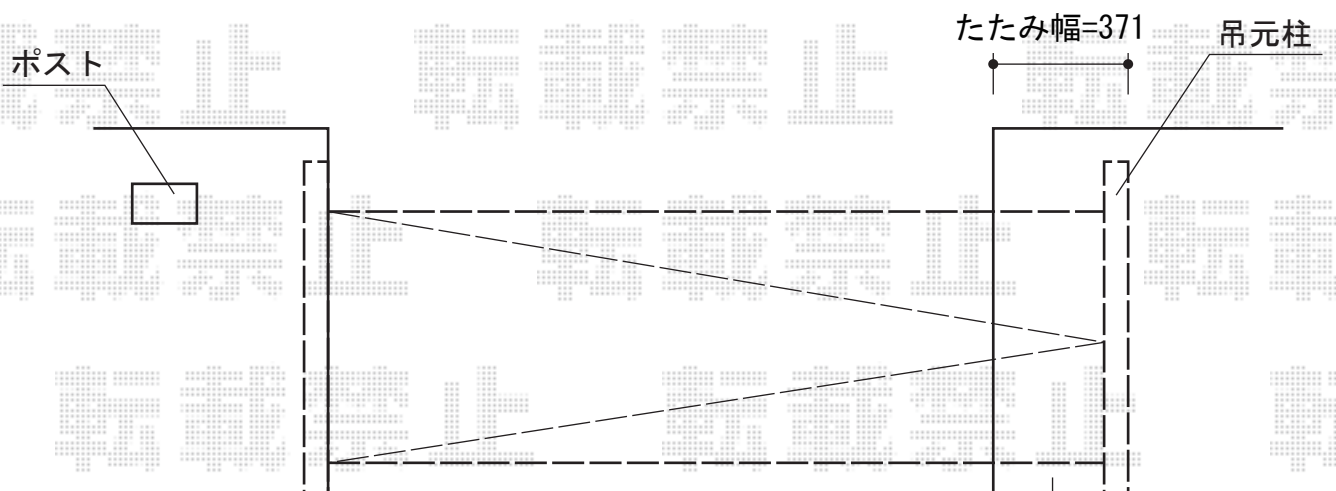

トリップゲート PA型 ノンレール 片開き

たたんだ時に壁に隠れるよう、
設置致します

Value Select トリップゲート PA型 ノンレール 片開き
開口幅=3,472mm
全幅=3,572mm
たたみ幅=371mm
高さ=1,182mm
色：ブロンズ
キャスター数：2箇所
落棒数：2本

現場状況や作図制限により概略図の内容と多少の違いが生じることがございます。
施工時は、現場優先とさせて頂きたく思いますので、お会い頂き、
最終のご指示のほど、何卒、宜しくお願い致します。