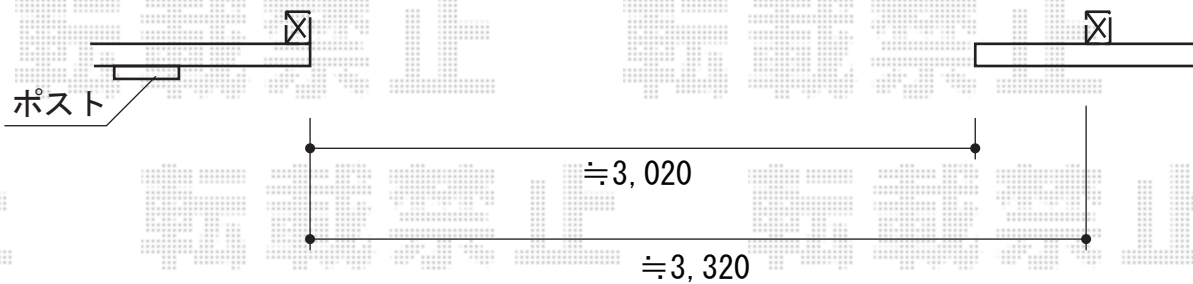

トリップゲート PA型 ノンレール 片開き

たたんだ時に壁に隠れるよう、
設置致します

Value Select トリップゲート PA型 ノンレール 片開き
開口幅=3,472mm
全幅=3,572mm
たたみ幅=371mm
高さ=1,182mm
色：ブロンズ
キャスター数：2箇所
落棒数：2本

現場状況や作図制限により概略図の内容と多少の違いが生じることがございます。
施工時は、現場優先とさせて頂きたく思いますので、お会い頂き、
最終のご指示のほど、何卒、宜しくお願い致します。