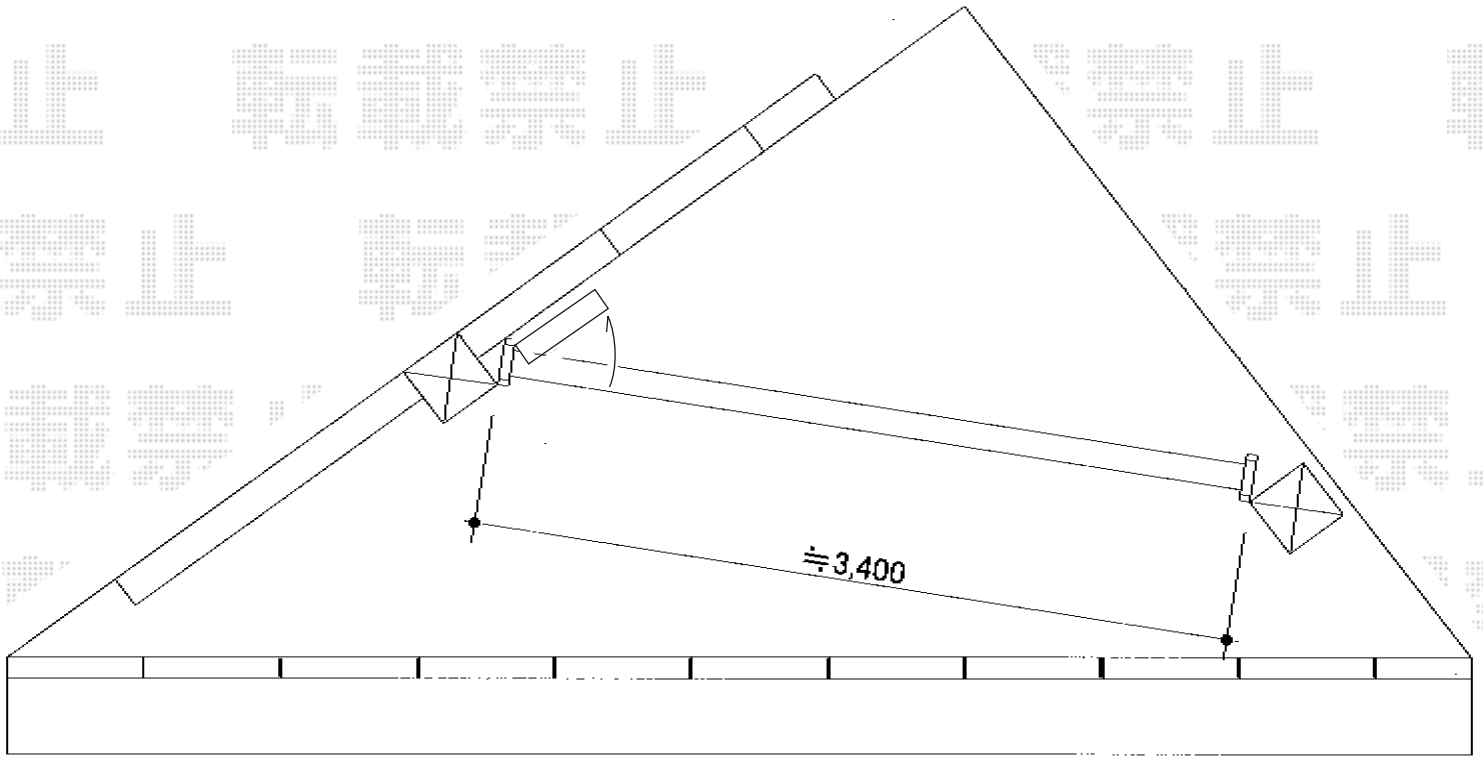

トリップゲート PB型 ノンレール 片開き

Value Select トリップゲート PB型 ノンレール 片開き

開口幅=3,471mm
全幅=3,571mm
たたみ幅=400mm
高さ=1,200mm
色：ダークブロンズ
キャスター数：2箇所
落棒数：2本
吊元柱：外観左側

現場状況や作図制限により概略図の内容と多少の違いが生じることがございます。
施工時は、現場優先とさせて頂きたく思いますので、お立会い頂き、
最終のご指示のほど、何卒、宜しくお願い致します。