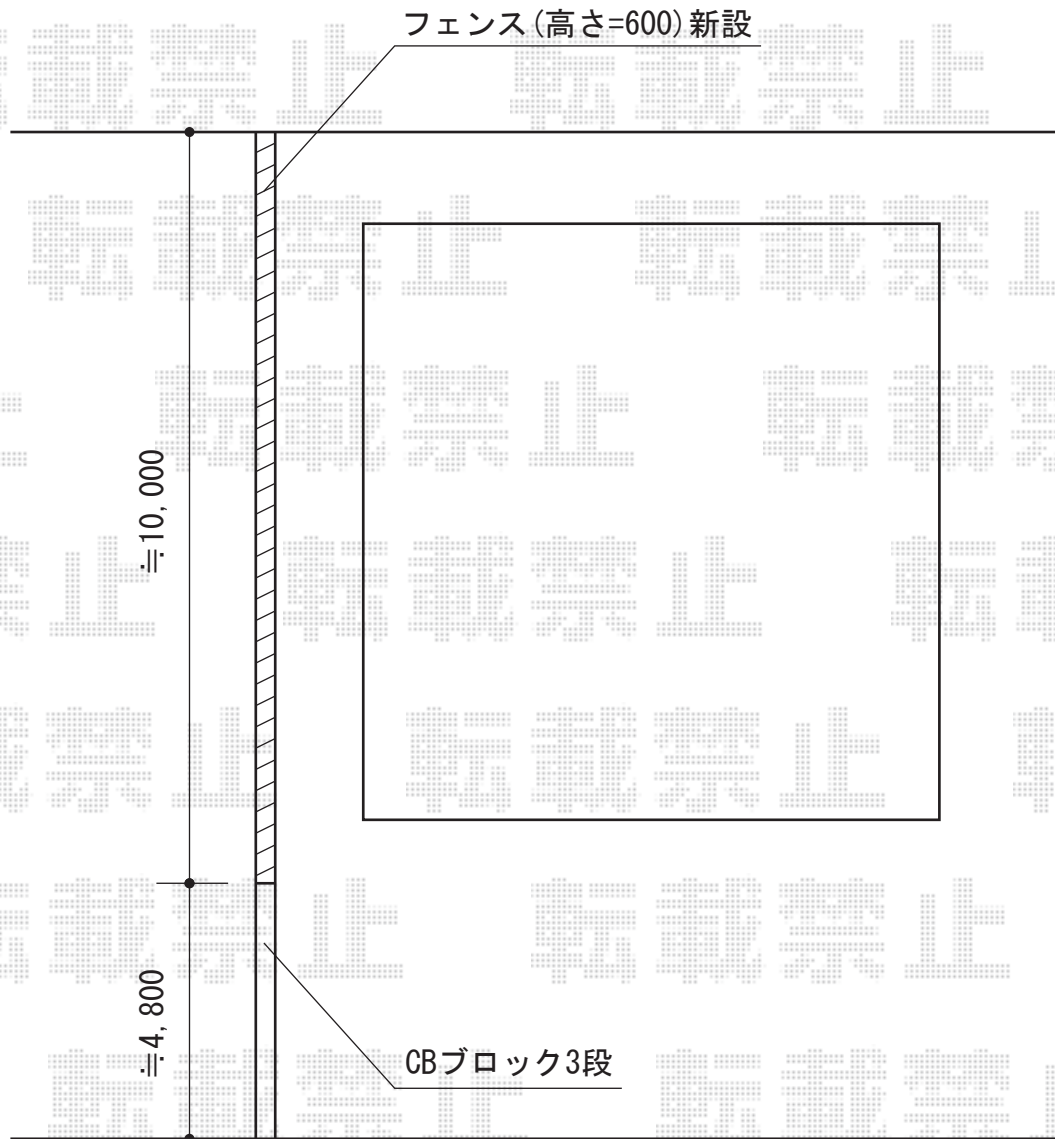

## ハイミレーヌ1型

### TOEX ハイミレーヌ1型

本体1枚 (W×H) = (1,976×600mm) (¥20,000) × 5枚

柱仕様 : T-6 (¥2,500) × 6本

部品セット : (¥640) × 6セット

PFキャップ : (¥450) × 1個

色 : ブロンズ

現場状況や作図制限により概略図の内容と多少の違いが生じることがございます。  
施工時は、現場優先とさせて頂きたく思いますので、お立会い頂き、  
最終のご指示のほど、何卒、宜しくお願い致します。