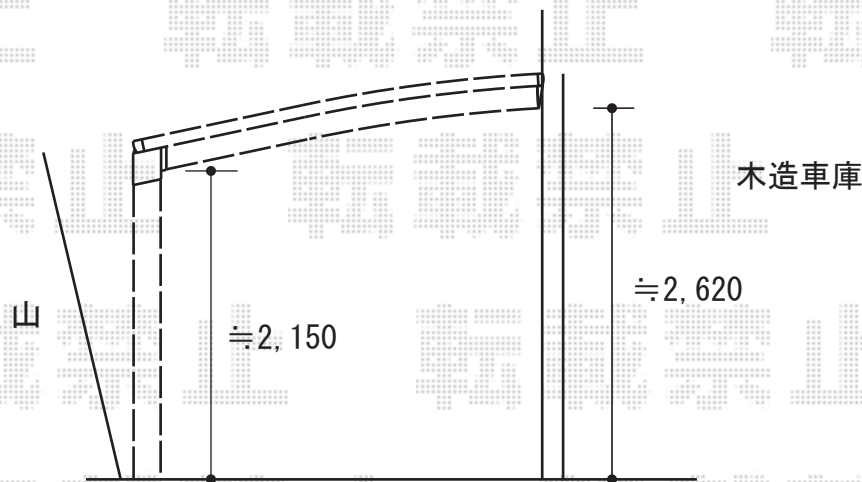

レイナベーカーポート 積雪～20cm対応

YKK AP レイナベーカーポート 積雪～20cm対応

幅=3,005mm

奥行=5,052mm

色：プラチナステン

屋根材：熱線遮断ポリカーボネート（アースブルーマット調）

柱仕様：標準柱仕様（有効高 約2,150mm）

現場状況や作図制限により概略図の内容と多少の違いが生じることがございます。
 施工時は、現場優先とさせて頂きたく思いますので、お会い頂き、
 最終のご指示のほど、何卒、宜しくお願い致します。