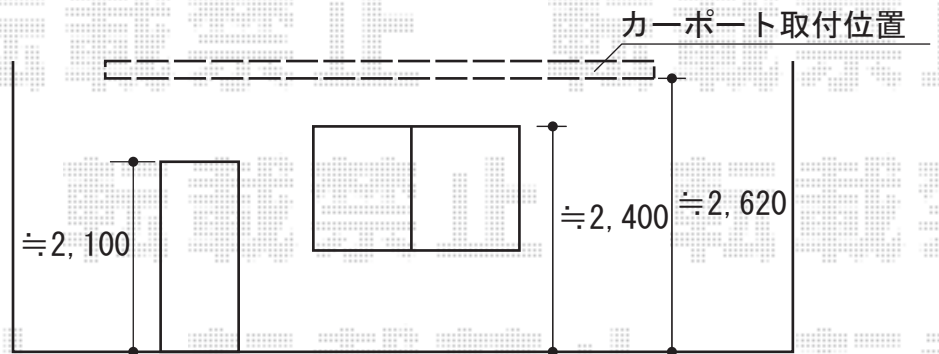

レイナベーカーポート 積雪～20cm対応

YKK AP レイナベーカーポート 積雪～20cm対応

幅=3,005mm

奥行=5,052mm

色：プラチナステン

屋根材：熱線遮断ポリカーボネート（アースブルーマット調）

柱仕様：標準柱仕様（有効高 約2,150mm）

現場状況や作図制限により概略図の内容と多少の違いが生じることがございます。
 施工時は、現場優先とさせて頂きたく思いますので、お会い頂き、
 最終のご指示のほど、何卒、宜しくお願い致します。