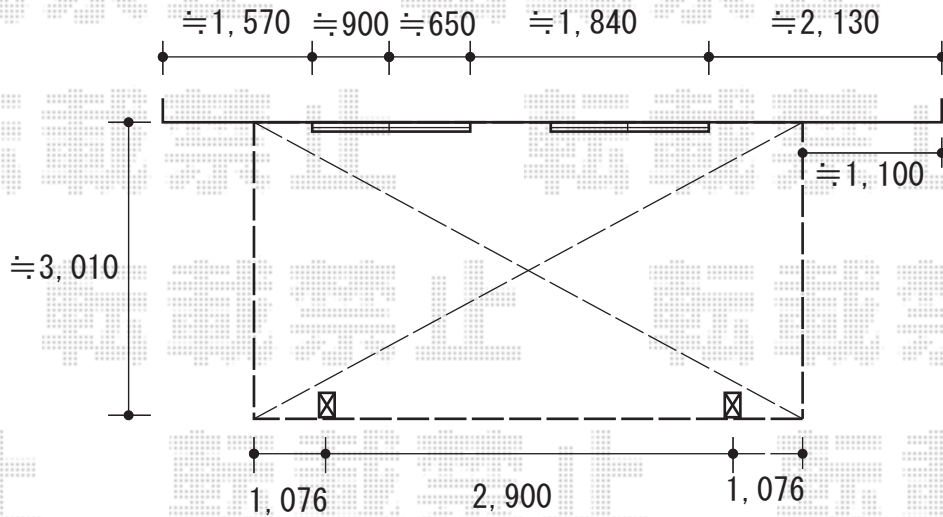

レイナベーカーポート 積雪～20cm対応

YKK AP レイナベーカーポート 積雪～20cm対応

幅=3,005mm

奥行=5,052mm

色：プラチナステン

屋根材：熱線遮断ポリカーボネート（アースブルーマット調）

柱仕様：標準柱仕様（有効高 約2,150mm）

現場状況や作図制限により概略図の内容と多少の違いが生じることがございます。
 施工時は、現場優先とさせて頂きたく思いますので、お会い頂き、
 最終のご指示のほど、何卒、宜しくお願い致します。