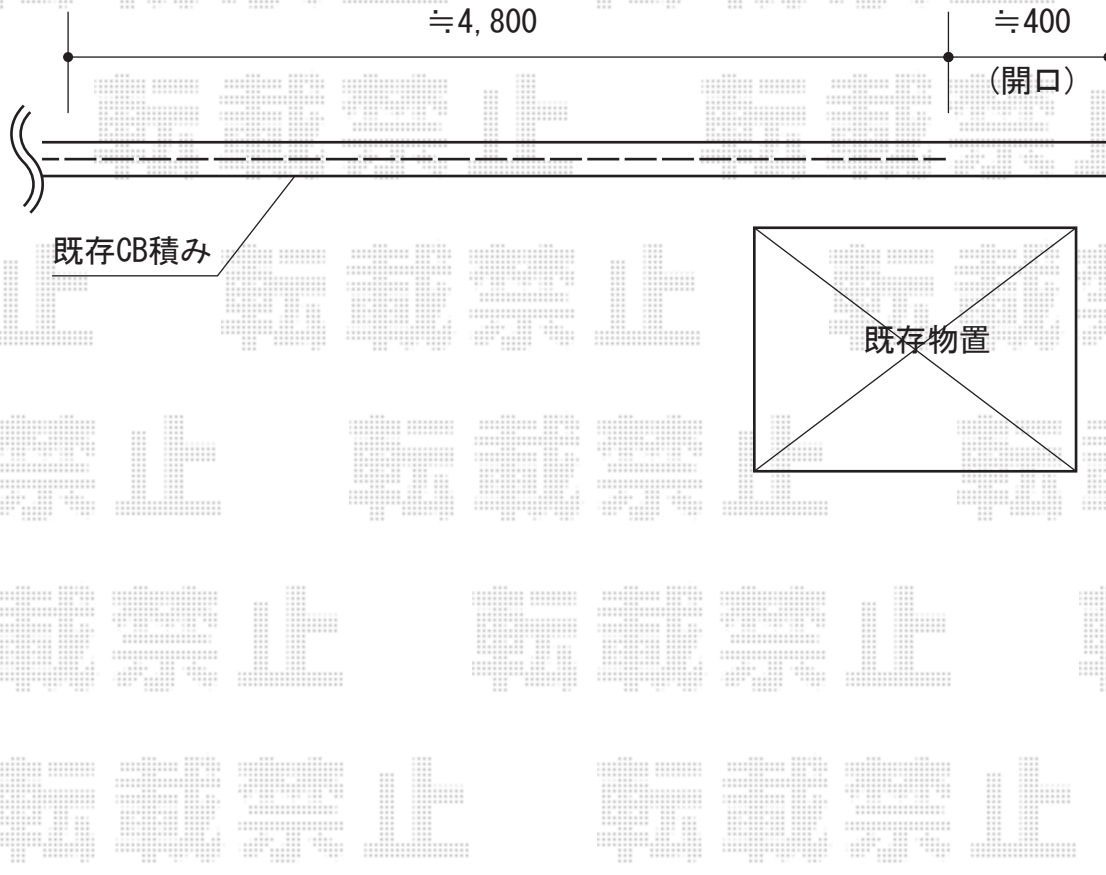

ステイウッドフェンスM1型 間仕切りタイプ

TOEX ステイウッドフェンスM1型 間仕切りタイプ
本体1枚 (W×H) = (1,200mm×800mm) (¥27,000) × 4枚
SWM柱 : T-8 (¥4,400) × 5本
端部部材 : T-8 (¥6,600) × 1セット
色 : S-オールナット

現場状況や作図制限により概略図の内容と多少の違いが生じることがございます。
施工時は、現場優先とさせていただきますので、お立会い頂き、
最終のご指示のほど、何卒、宜しくお願い致します。