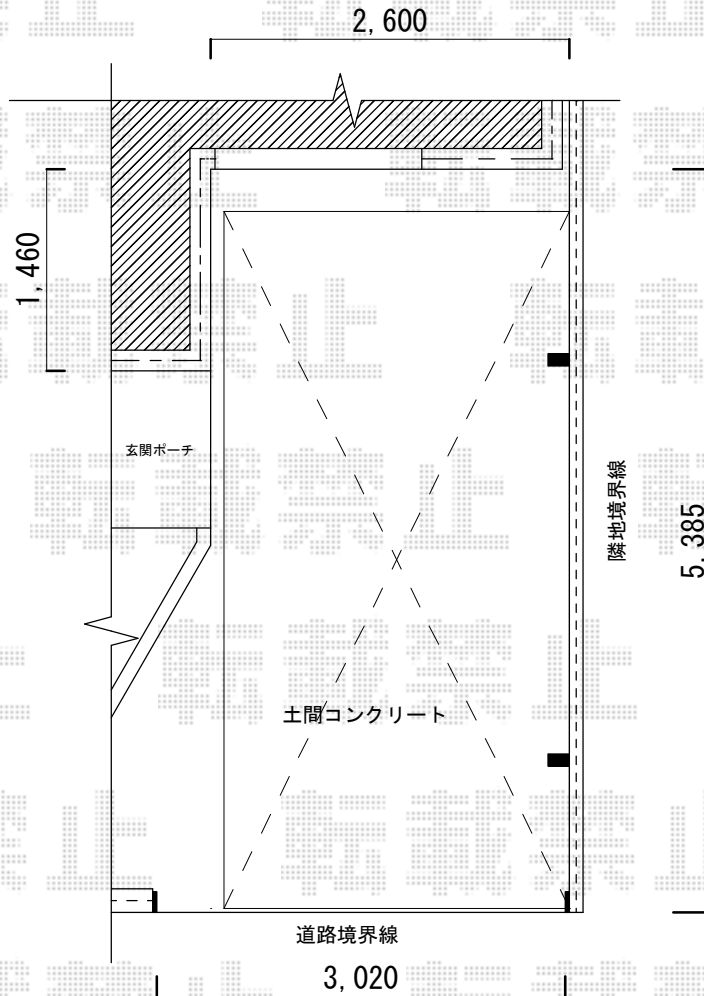

レイナポート 積雪～20cm対応

②幅：2,550mm

YKK AP レイナポート 積雪～20cm対応

幅= ②2,550mm

奥行=5,052mm

色：ブラウン

屋根材：熱線遮断ポリカーボネート（アースブルーマット調）

柱仕様：標準柱仕様（有効高 約2,000mm）

現場状況や作図制限により概略図の内容と多少の違いが生じることがございます。  
施工時は、現場優先とさせて頂きたく思いますので、お立会い頂き、  
最終のご指示のほど、何卒、宜しくお願い致します。

EX-SHOP  
HTTP://WWW.EX-SHOP.NET

担当：邑智