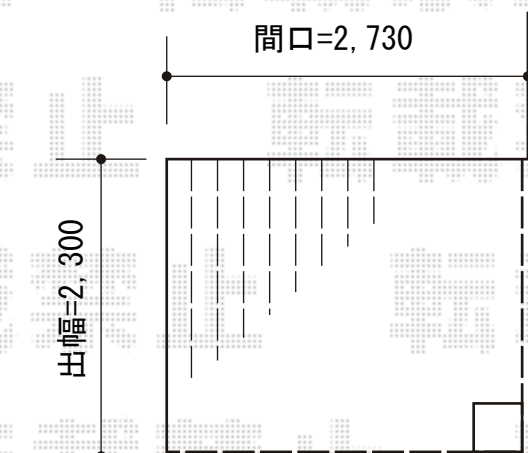

プレシオサポート 積雪~20cm対応

Value Select プレシオサポート 積雪~20cm対応

幅=2,700mm

奥行=5,052mm

色：ノーブルステン

屋根材：熱線遮断ポリカーボネート（スカイブルーマット調）

柱仕様：標準柱仕様（有効高 約1,800mm）

《参考》YKK AP リウッドデッキ200

現場状況や作図制限により概略図の内容と多少の違いが生じることがございます。
施工時は、現場優先とさせていただきますので、お立会い頂き、
最終のご指示のほど、何卒、宜しくお願い致します。

EX-SHOP
HTTP://WWW.EX-SHOP.NET

担当：都

全ての著作権は、エクスショップに帰属します。当社とのお取引目的外の使用・複製・転載禁止となっております。