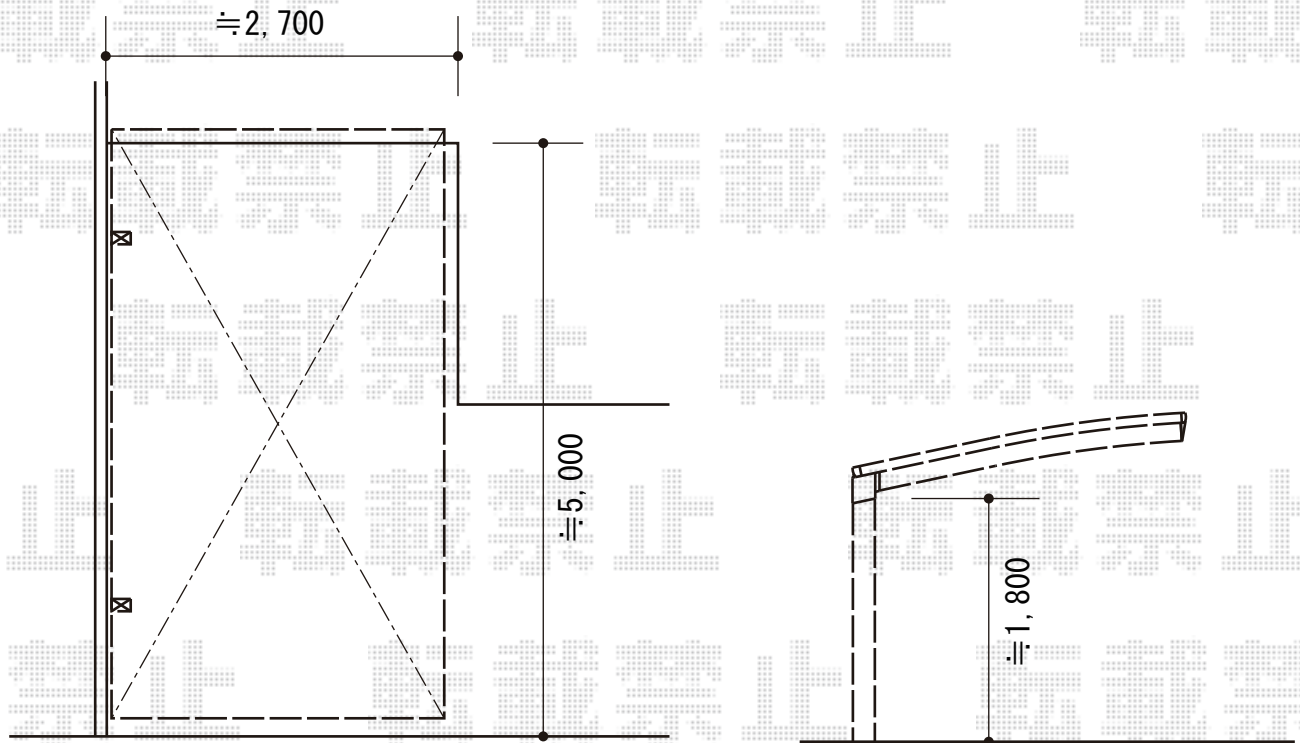

プレシオサポート 積雪~20cm対応

Value Select プレシオサポート 積雪~20cm対応

幅=2,700mm

奥行=5,052mm

色：ノーブルステン

屋根材：熱線遮断ポリカーボネート（スカイブルーマット調）

柱仕様：標準柱仕様（有効高 約1,800mm）

《参考》YKK AP リウッドデッキ200