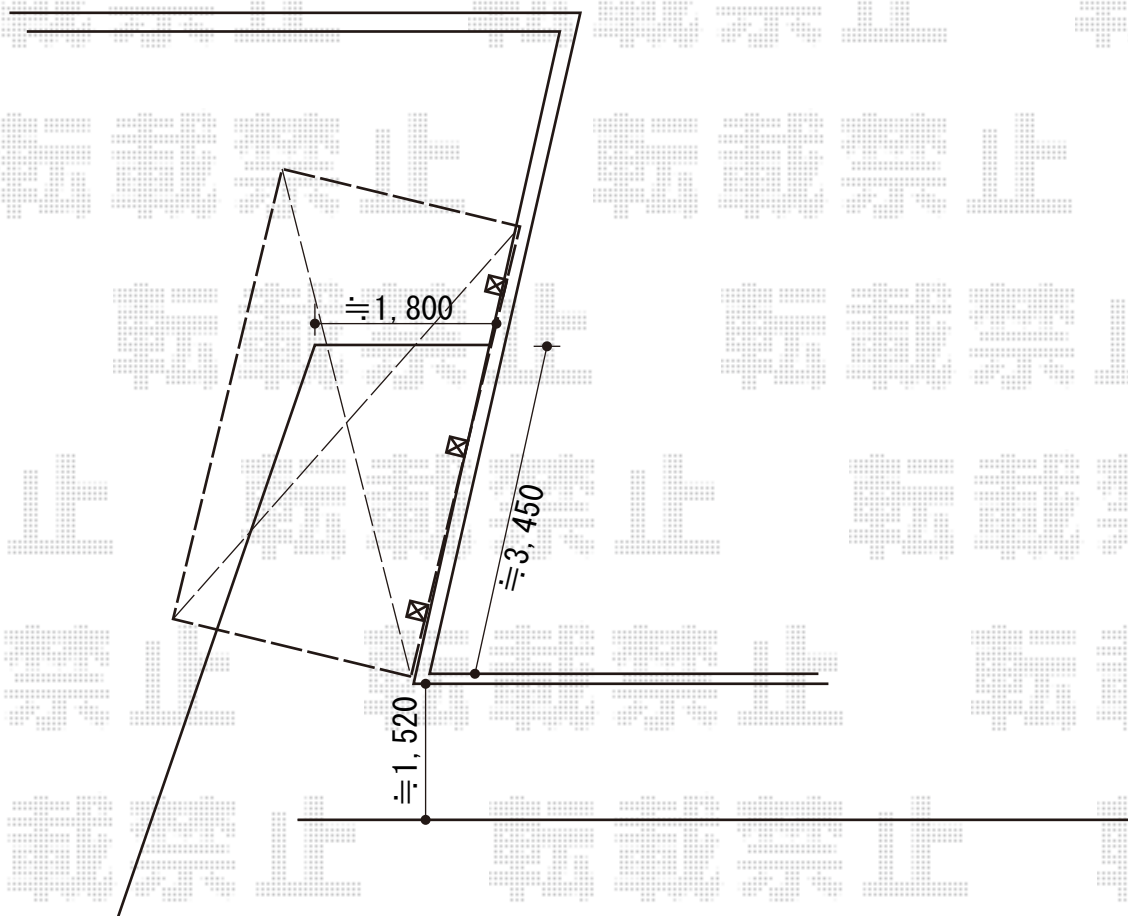

カーポート2CP-U型 積雪～20cm対応

YKK AP カーポート2CP-U型 積雪～20cm対応
幅=2,393mm
奥行=4,800mm
色：ブラウン
屋根材：【別途】
柱仕様：標準柱仕様（有効高 約1,761mm）

現場状況や作図制限により概略図の内容と多少の違いが生じることがございます。
施工時は、現場優先とさせて頂きたく思いますので、お立会い頂き、
最終のご指示のほど、何卒、宜しくお願い致します。