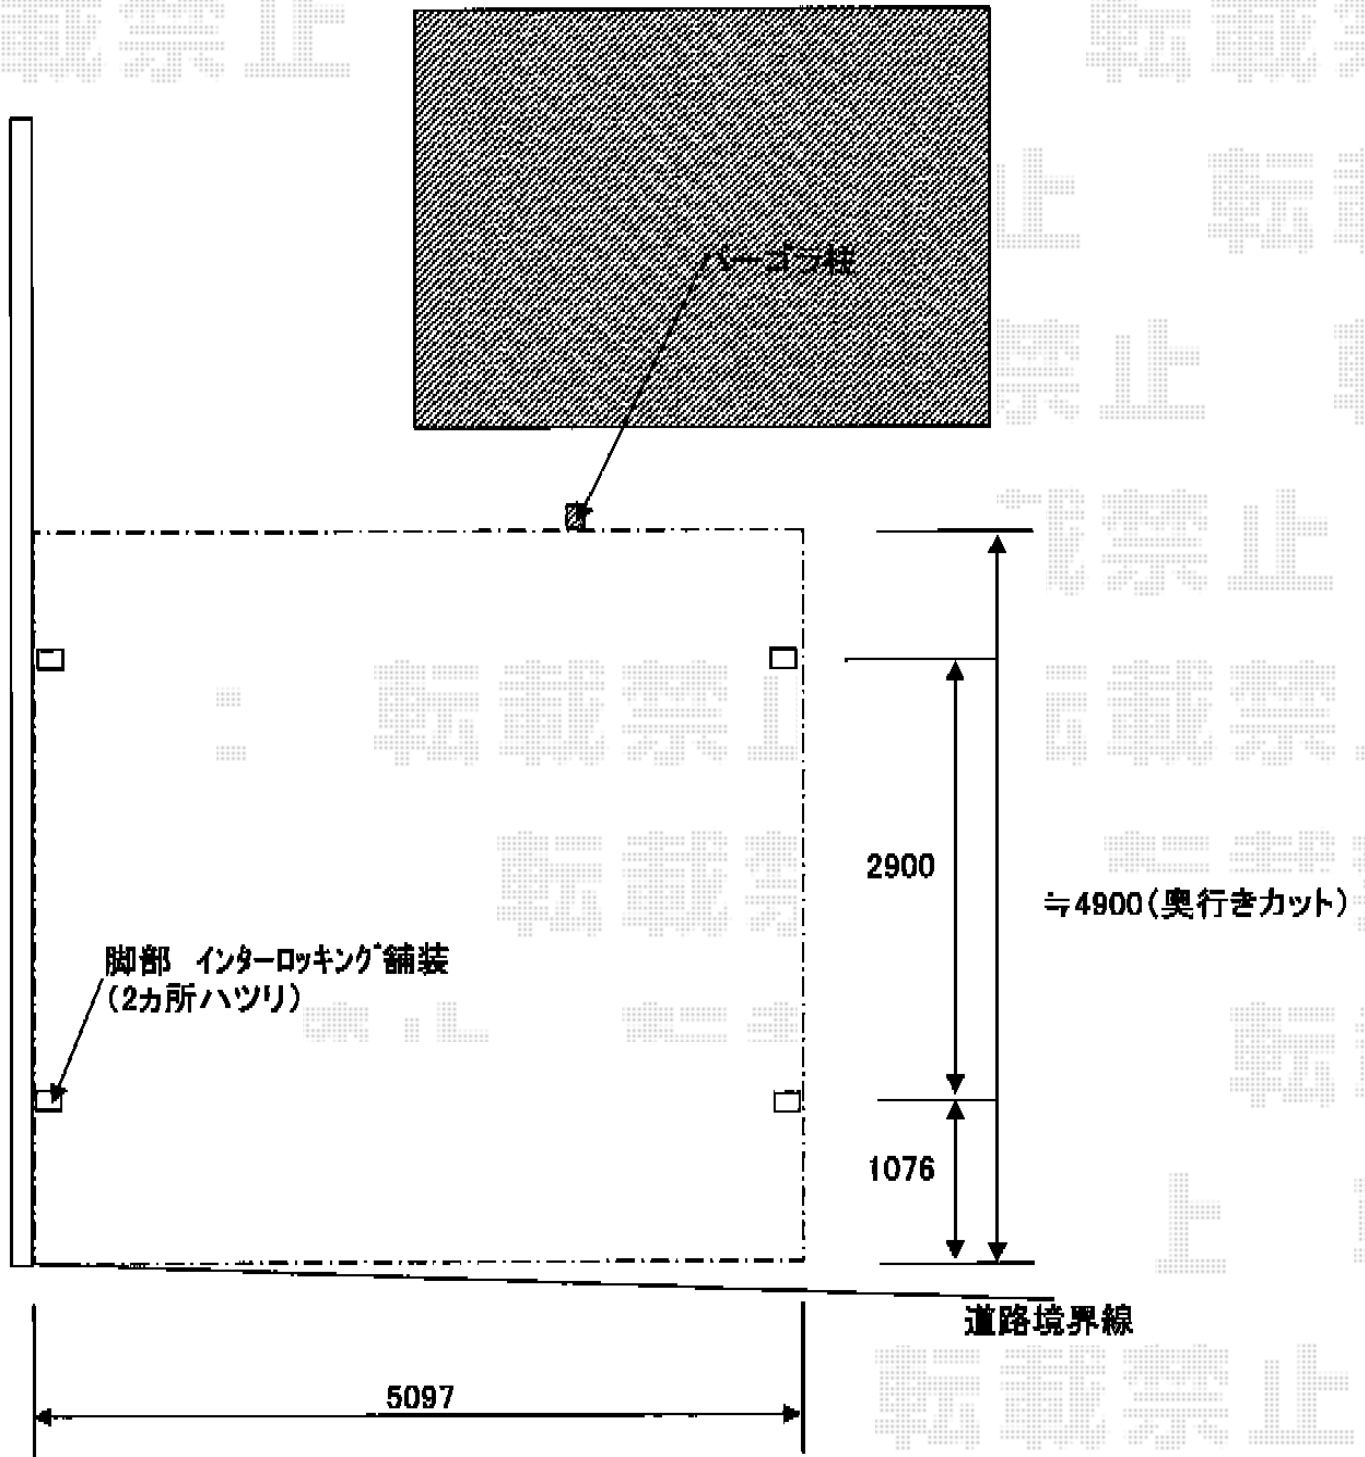

レイナツインポート 積雪～20cm対応

YKK AP レйнаツインポート 積雪～20cm対応
幅=5,097mm
奥行=5,052mm
色：プラチナステン
屋根材：熱線遮断ポリカーボネート（アースブルーマット調）
柱仕様：ハイルフ柱仕様（有効高 約2,355mm）
※インターロッキング部分のハツリを施工時までにお願ひします

現場状況や作図制限により概略図の内容と多少の違いが生じることがございます。
施工時は、現場優先とさせて頂きたく思いますので、お立会い頂き、
最終のご指示のほど、何卒、宜しくお願ひ致します。