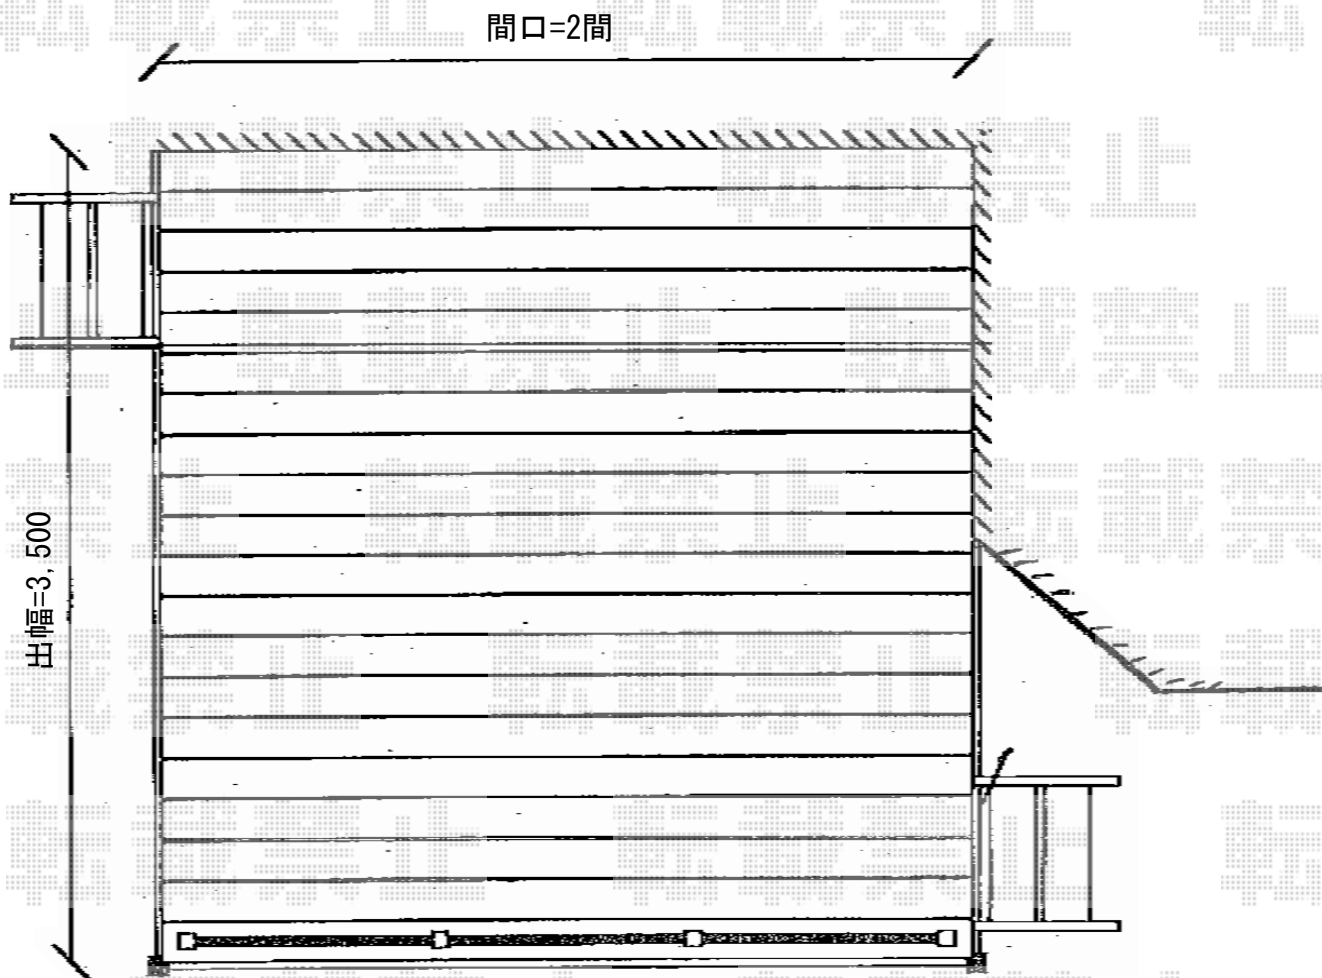

リコステージII 単体 施工概略図

トステム リコステージII 単体

間口=2.0間 (3,620mm)

出幅=D3,500mm

色：ダークブラウン

床板：横貼り

幕板：幕板A (厚)

束柱：束柱A (550mm)

オプション：デッキフェンスT-10フラットラチス (密目)

オプション：ステップ2段

現場状況や作図制限により概略図の内容と多少の違いが生じることがございます。
施工時は、現場優先とさせて頂きたく思いますので、お立会い頂き、
最終のご指示のほど、何卒、宜しくお願い致します。

EX-SHOP
HTTP://WWW.EX-SHOP.NET

担当：小林

全ての著作権は、エクスショップに帰属します。当社とのお取引目的外の使用・複製・転載禁止となっております。