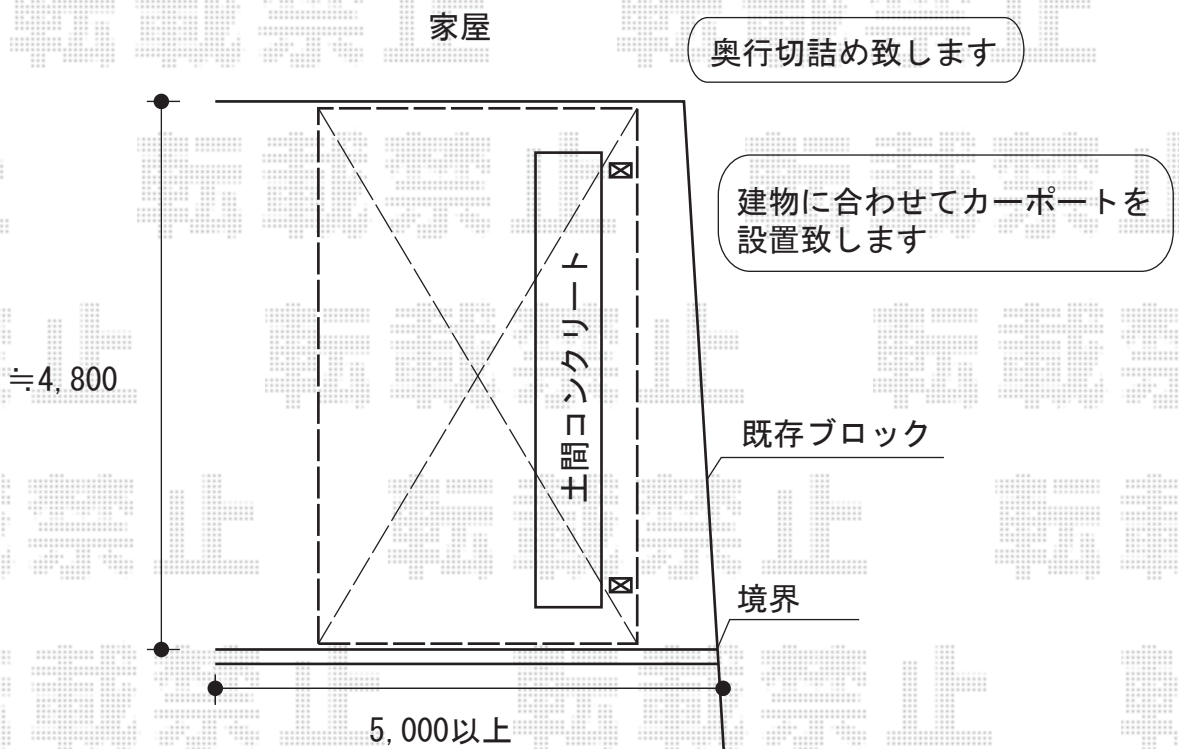

カーポート 施工概略図

トステム テールポートシグマIII 積雪~30cm対応
幅=2,700mm
奥行=4,980mm
色：シャイングレー
屋根材：熱線吸収アクアポリカーボネート（ライトブルー）
柱仕様：標準柱仕様（有効高 約1,800mm）

現場状況や作図制限により概略図の内容と多少の違いが生じることがございます。
施工時は、現場優先とさせて頂きたく思いますので、お立会い頂き、
最終のご指示のほど、何卒、宜しくお願い致します。