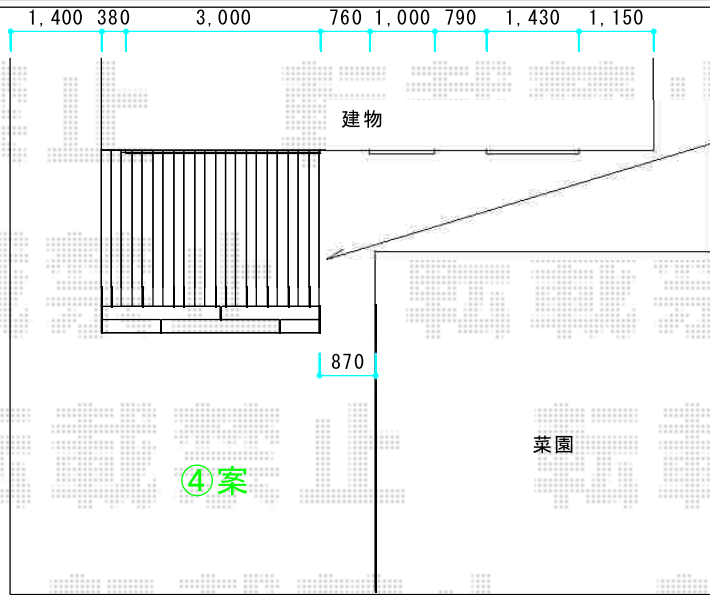

リウッドデッキ 200 単体

デッキ幅サッシに合わせ約300mm切り詰め

YKK：リウッドデッキ200 Tタイプ 間口3657奥行2425
 デッキ材=ウォームグレー アルミ材=カームブラック

デッキ幅サッシに合わせ約300mm切り詰め

YKK：リウッドデッキ200 Tタイプ 間口3657奥行2425
 デッキ材=ウォームグレー アルミ材=カームブラック
 段床セット 1段 2間用 正面タイプ 色=本体と同色

現場状況や作図制限により概略図の内容と多少の違いが生じることがございます。
 施工時は、現場優先とさせて頂きたく思いますので、お立会い頂き、
 最終のご指示のほど、何卒、宜しくお願い致します。

1/100

EX-SHOP

HTTP://WWW.EX-SHOP.NET

担当：本田