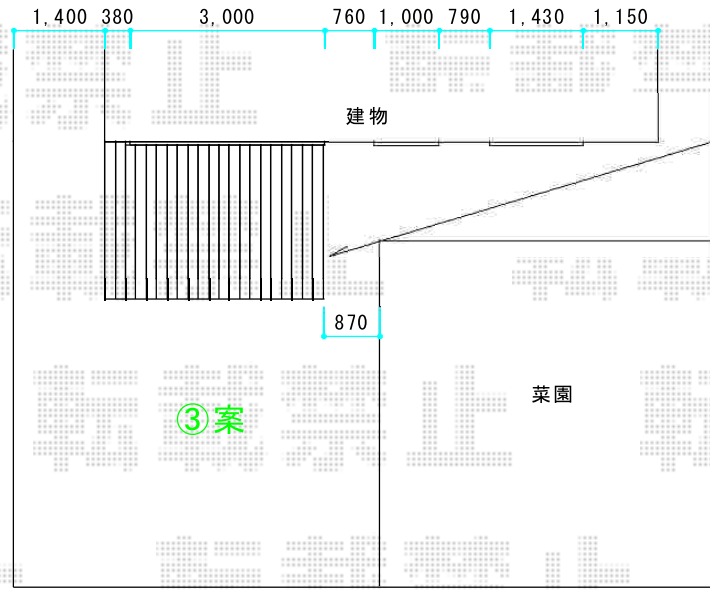

リウッドデッキ 200 単体

デッキ幅サッシに合わせ約300mm切り詰め

YKK：リウッドデッキ200 Tタイプ 間口3657奥行2425
 デッキ材=ウォームグレー アルミ材=カームブラック

デッキ幅サッシに合わせ約300mm切り詰め

YKK：リウッドデッキ200 Tタイプ 間口3657奥行2425
 デッキ材=ウォームグレー アルミ材=カームブラック
 段床セット 1段 2間用 正面タイプ 色=本体と同色

現場状況や作図制限により概略図の内容と多少の違いが生じることがございます。
 施工時は、現場優先とさせて頂きたく思いますので、お立会い頂き、
 最終のご指示のほど、何卒、宜しくお願い致します。

1/100

EX-SHOP

HTTP://WWW.EX-SHOP.NET

担当：本田