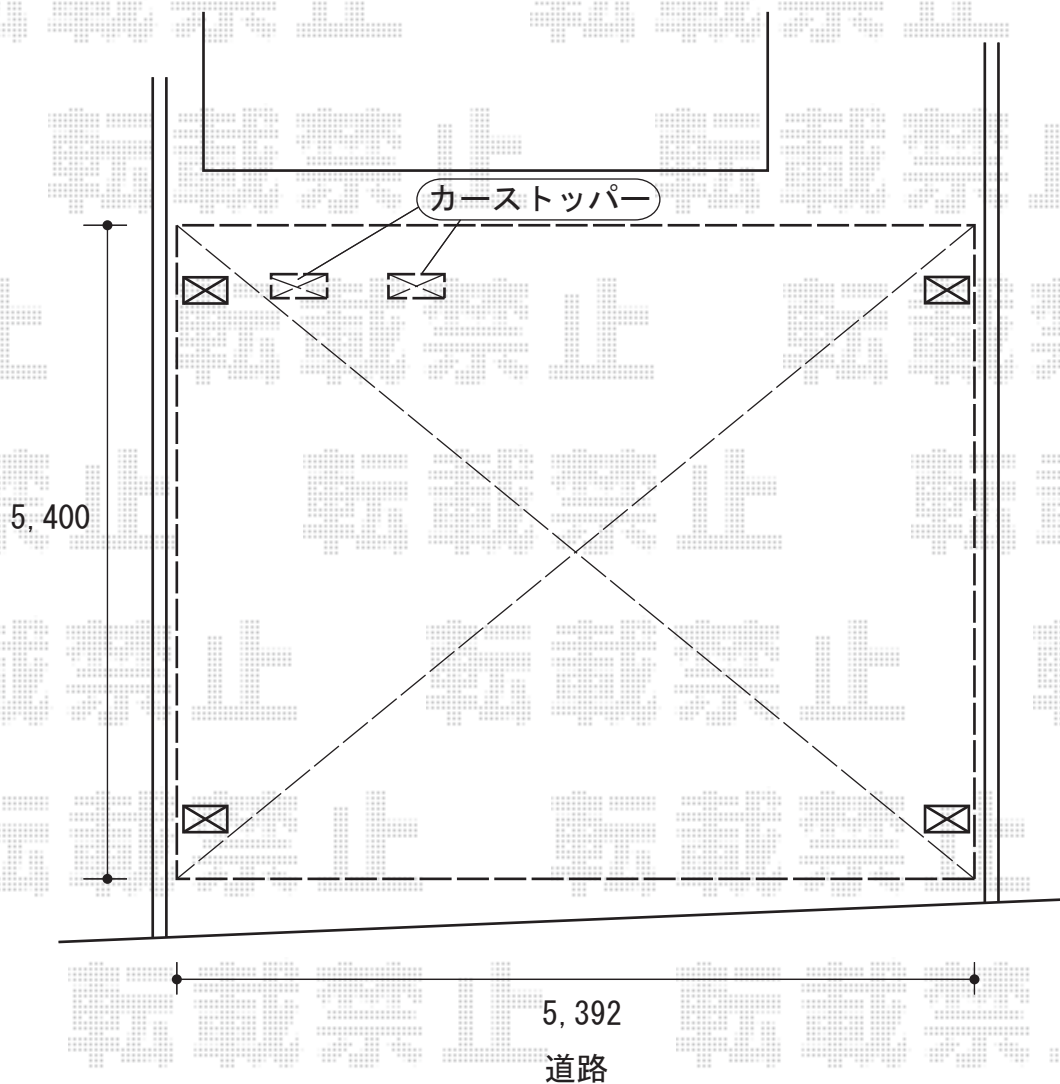

レイナツインポート 積雪～20cm対応

YKK AP レイナツインポート 積雪～20cm対応

幅=5,392mm

奥行=5,400mm

色：プラチナステン

屋根材：熱線遮断ポリカーボネート(トーマイマット)

柱仕様：ハイルーフ柱仕様(有効高 約2,355mm)

TOEX カーストッパーA型

色：グレー

現場状況や作図制限により概略図の内容と多少の違いが生じることがございます。  
施工時は、現場優先とさせて頂きたく思いますので、お立会い頂き、  
最終のご指示のほど、何卒、宜しくお願い致します。

EX-SHOP  
HTTP://WWW.EX-SHOP.NET

担当：竹下