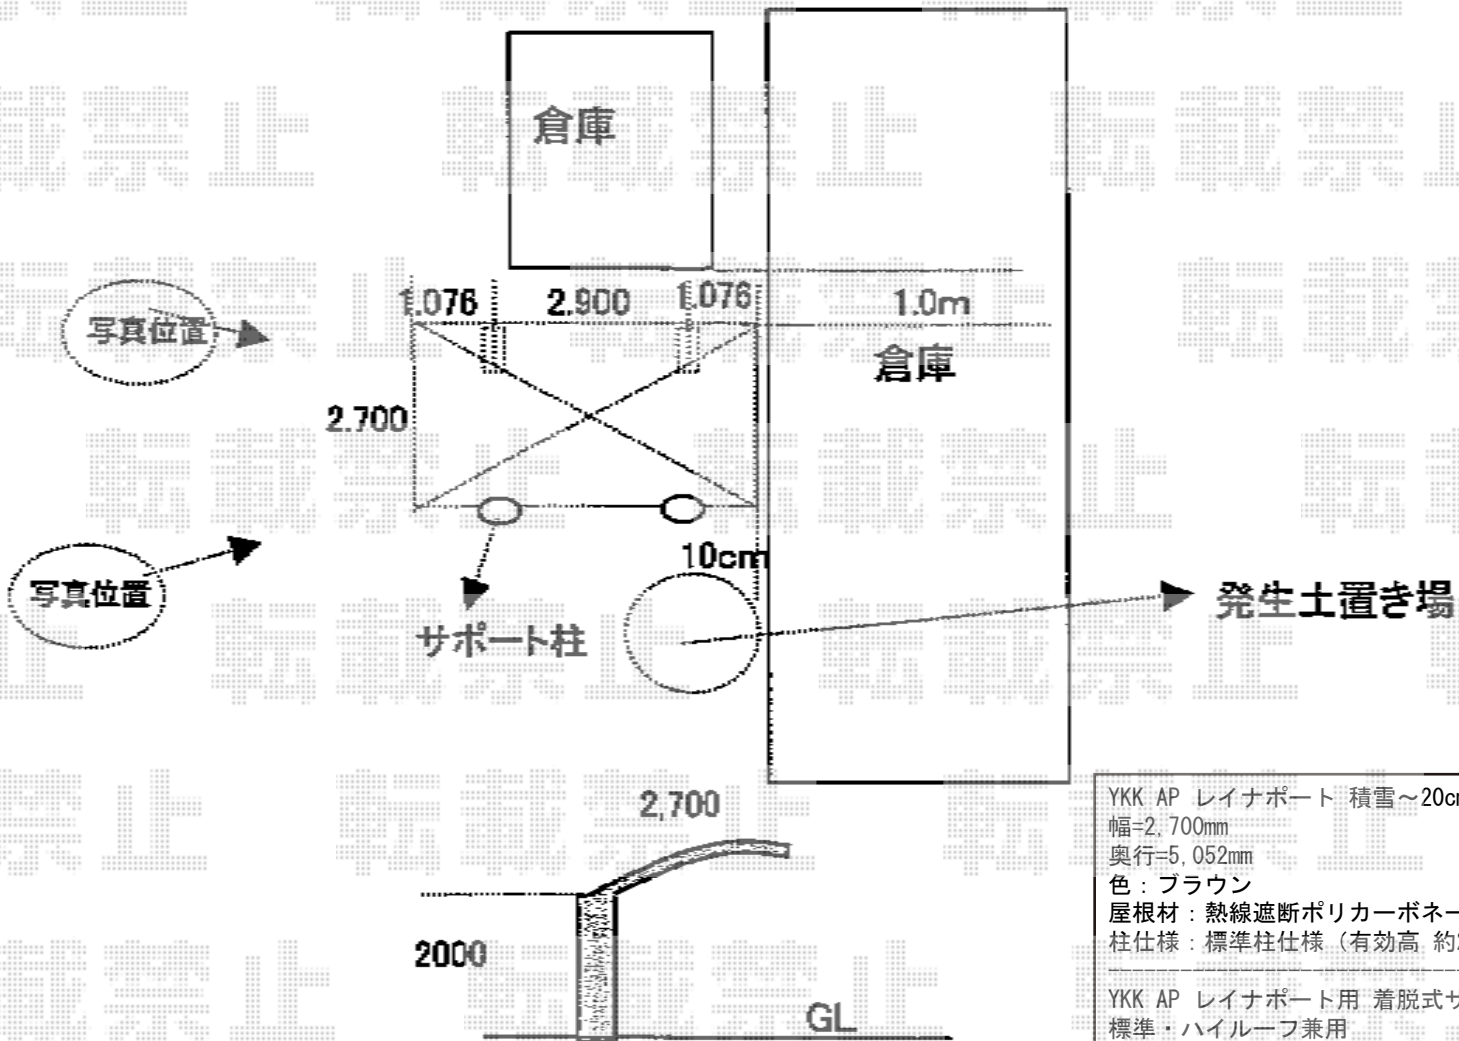

レイナポート 積雪～20cm対応

YKK AP レイナポート 積雪～20cm対応
 幅=2,700mm
 奥行=5,052mm
 色：ブラウン
 屋根材：熱線遮断ポリカーボネート（アースブルーマット調）
 柱仕様：標準柱仕様（有効高 約2,000mm）

YKK AP レイナポート用 着脱式サポート 2本入り
 標準・ハイルーフ兼用
 色：ブラウン

現場状況や作図制限により概略図の内容と多少の違いが生じることがございます。
 施工時は、現場優先とさせて頂きたく思いますので、お立会い頂き、
 最終のご指示のほど、何卒、宜しくお願い致します。