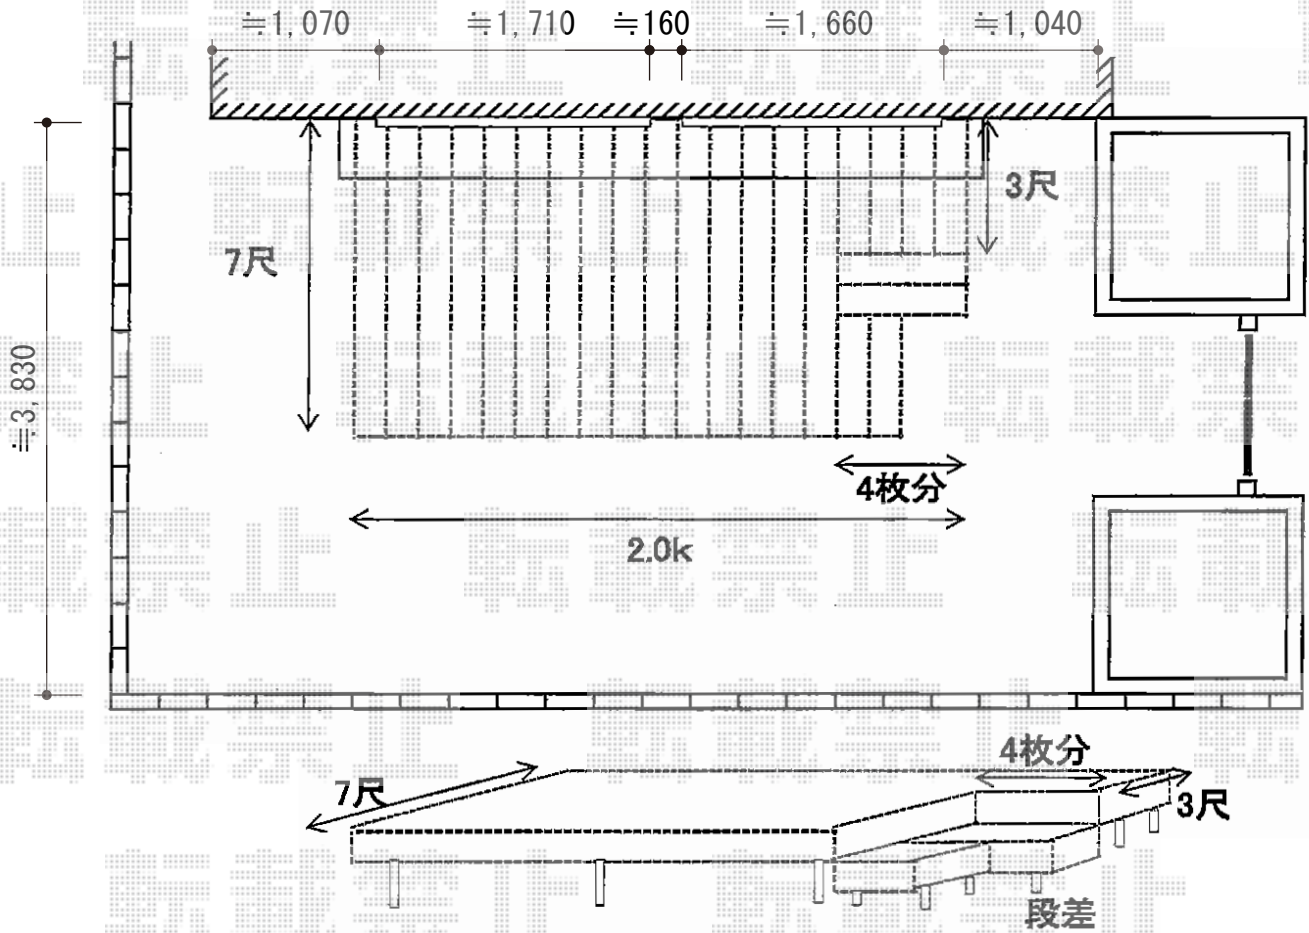

リウッドデッキ 200 単体 施工概略図

YKK AP リウッドデッキ 200 単体  
 間口=2.0間 (3,651mm)  
 出幅=7尺 (2,120mm) ・ 3尺 (920mm)  
 色：床板 ナチュラルブラウン/束柱 カームブラック  
 床板：縦貼り  
 束柱：Tタイプ (400~500mm)

YKK AP 段床セット 1段 L字タイプ  
 色：床板 ナチュラルブラウン/束柱 カームブラック  
 メーカー希望小売価格：¥57,500.-

現場状況や作図制限により概略図の内容と多少の違いが生じることがございます。  
 施工時は、現場優先とさせて頂きたく思いますので、お立会い頂き、  
 最終のご指示のほど、何卒、宜しくお願い致します。

EX-SHOP  
 HTTP://WWW.EX-SHOP.NET

担当：西村