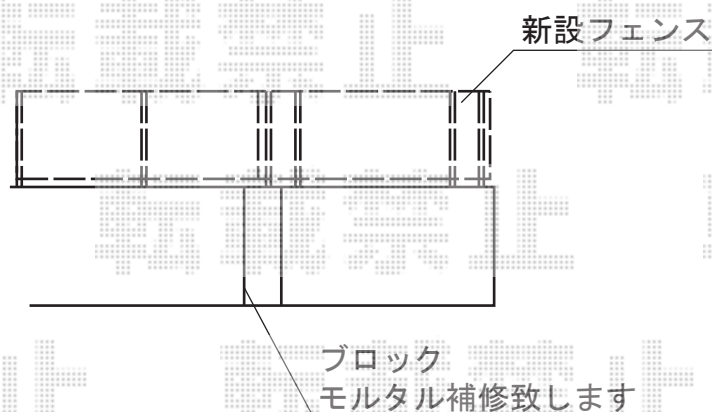

ハイミレーヌ2型 施工概略図

TOEX ハイミレーヌ2型

本体1枚 (W×H) = T-8 (1,979×800mm) (¥29,200-) × 4枚

柱仕様 : T-8 (¥3,100) × 8本

部品セット : T-8 (¥640) × 8セット

コーナー継手 : T-8 (¥1700) × 2セット

端部キャップ : T-8 (¥450) × 1セット

色 : マイルドブラック

現場状況や作図制限により概略図の内容と多少の違いが生じることがございます。
施工時は、現場優先とさせていただきますので、お立会い頂き、
最終のご指示のほど、何卒、宜しくお願い致します。

EX-SHOP
HTTP://WWW.EX-SHOP.NET

担当：谷