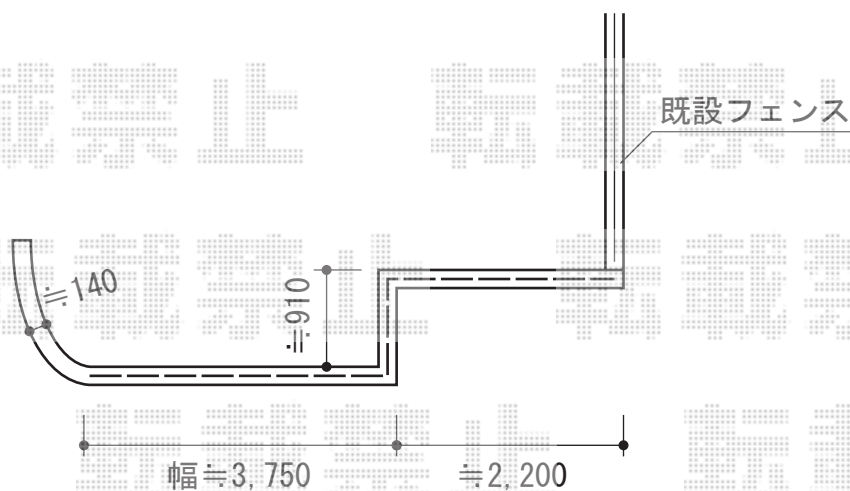

ハイミレーヌ2型 施工概略図

TOEX ハイミレーヌ2型

本体1枚 (W×H) = T-8 (1,979×800mm) (¥29,200-) × 4枚

柱仕様 : T-8 (¥3,100) × 8本

部品セット : T-8 (¥640) × 8セット

コーナー継手 : T-8 (¥1700) × 2セット

端部キャップ : T-8 (¥450) × 1セット

色 : マイルドブラック

現場状況や作図制限により概略図の内容と多少の違いが生じることがございます。
施工時は、現場優先とさせていただきますので、お立会い頂き、
最終のご指示のほど、何卒、宜しくお願い致します。

EX-SHOP
HTTP://WWW.EX-SHOP.NET

担当：谷