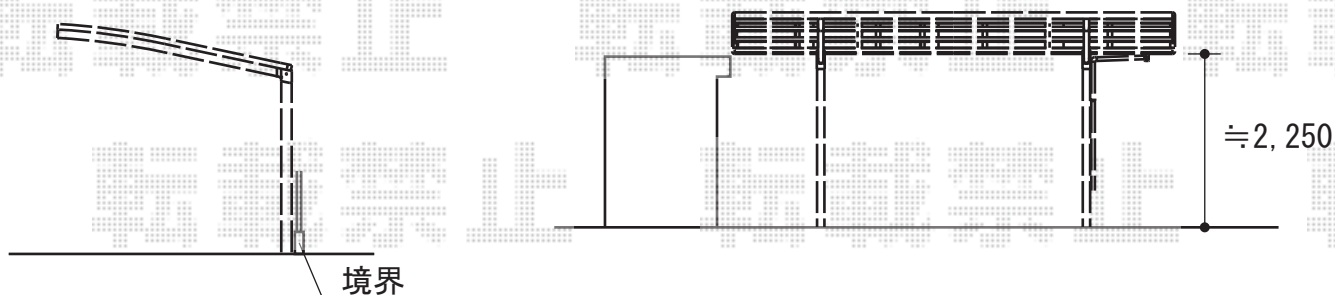

プレシオスポート 積雪~20cm対応

Value Select プレシオスポート 積雪~20cm対応  
幅=2,400mm  
奥行=5,052mm  
色：ノーブルステン  
屋根材：ポリカーボネート（スカイブルー）  
柱仕様：ハイルーフ柱仕様（有効高 約2,250mm）

現場状況や作図制限により概略図の内容と多少の違いが生じることがございます。  
施工時は、現場優先とさせて頂きたく思いますので、お立会い頂き、  
最終のご指示のほど、何卒、宜しくお願い致します。