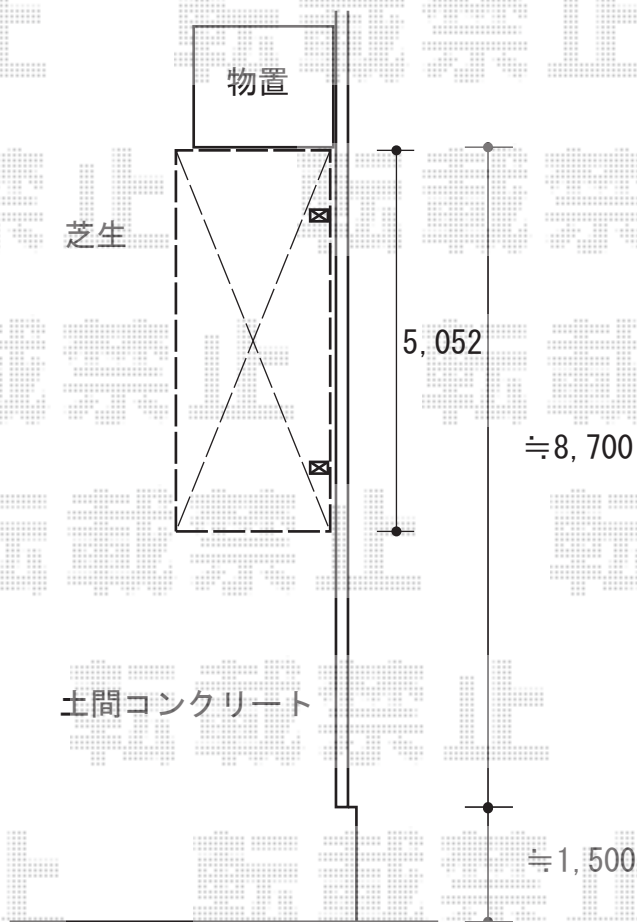

プレシオスポート 積雪~20cm対応

Value Select プレシオスポート 積雪~20cm対応  
幅=2,400mm  
奥行=5,052mm  
色：ノーブルステン  
屋根材：ポリカーボネート（スカイブルー）  
柱仕様：ハイルーフ柱仕様（有効高 約2,250mm）

現場状況や作図制限により概略図の内容と多少の違いが生じることがございます。  
施工時は、現場優先とさせて頂きたく思いますので、お立会い頂き、  
最終のご指示のほど、何卒、宜しくお願い致します。