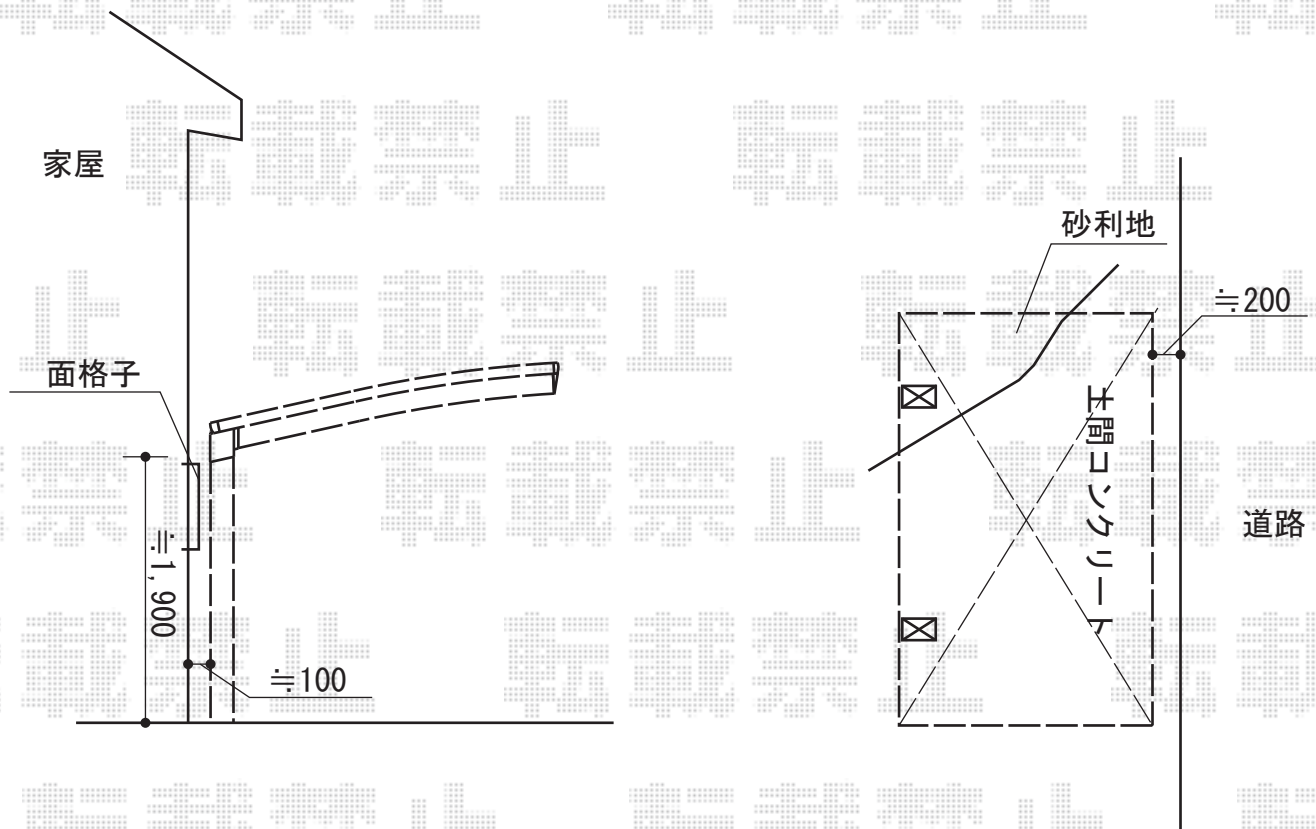

レイナポート 積雪～20cm対応

YKK AP レイナポート 積雪～20cm対応

幅=2,700mm 奥行=5,052mm

色：ホワイト

屋根材：熱線遮断ポリカーボネート（アースブルーマット調）

柱仕様：標準柱仕様（有効高 約2,000mm）

オプション：着脱式サポート 2本入り

オプション：屋根ふき材補強部品

現場状況や作図制限により概略図の内容と多少の違いが生じることがございます。
施工時は、現場優先とさせて頂きたく思いますので、お立会い頂き、
最終のご指示のほど、何卒、宜しくお願い致します。

EX-SHOP
HTTP://WWW.EX-SHOP.NET

担当：都