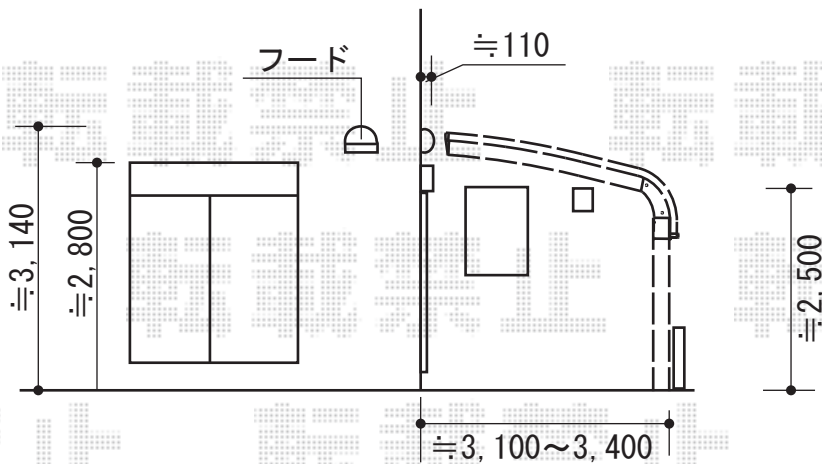

レイナキャップポート 積雪～20cm対応

YKK AP レイナキャップポート 積雪～20cm対応

幅=3,002mm

奥行=5,052mm

色：プラチナステン

屋根材：熱線遮断ポリカーボネート(トーマイマツト)

柱仕様：ハイルーフ柱仕様(有効高 約2,355mm)

現場状況や作図制限により概略図の内容と多少の違いが生じることがございます。
 施工時は、現場優先とさせて頂きたく思いますので、お立会い頂き、
 最終のご指示のほど、何卒、宜しくお願い致します。