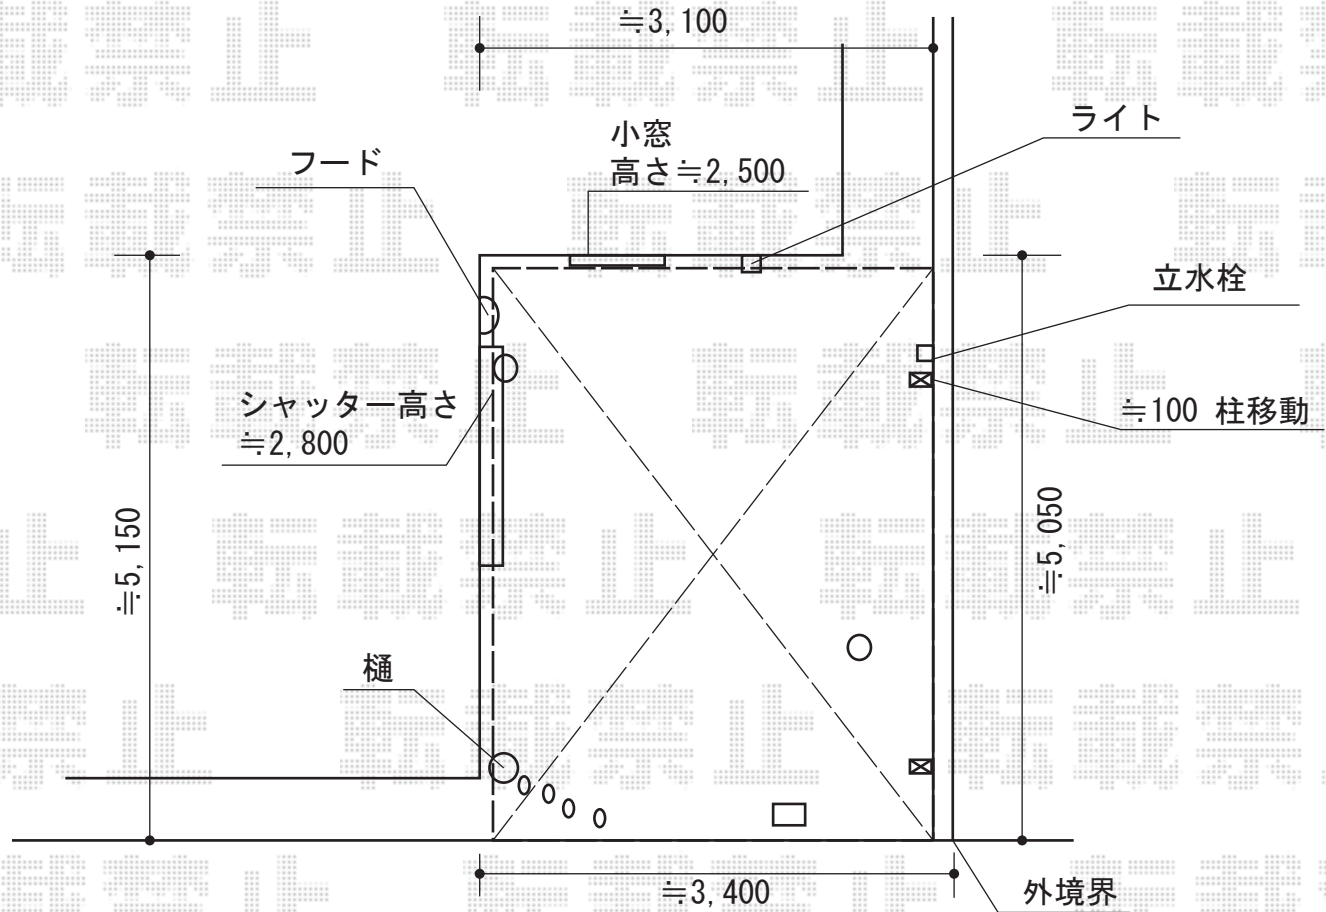

レイナキャップポート 積雪～20cm対応

YKK AP レイナキャップポート 積雪～20cm対応

幅=3,002mm

奥行=5,052mm

色：プラチナステン

屋根材：熱線遮断ポリカーボネート(トーマイマツト)

柱仕様：ハイルーフ柱仕様(有効高 約2,355mm)

現場状況や作図制限により概略図の内容と多少の違いが生じることがございます。
 施工時は、現場優先とさせて頂きたく思いますので、お立会い頂き、
 最終のご指示のほど、何卒、宜しくお願い致します。