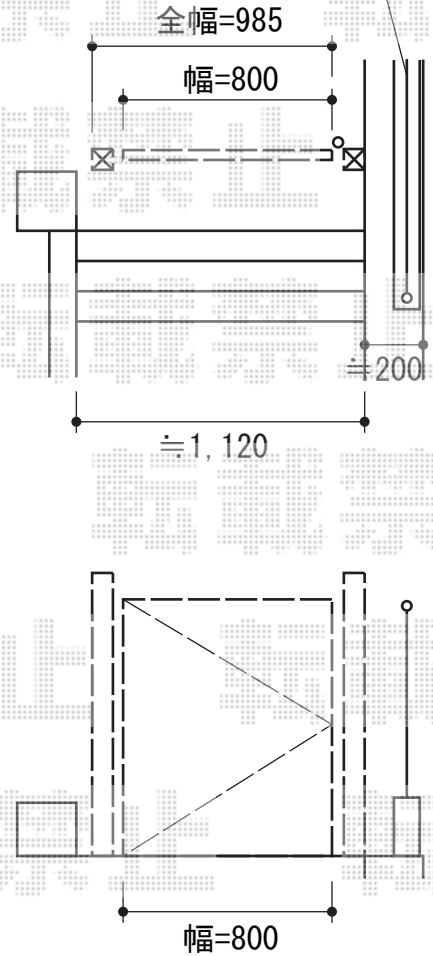

カーポート・門扉

既設ブロック2段
+フェンス(高さ≒800)

新日軽 ディズニー門扉ミッキーA型 片開き 角門柱式
扉1枚 (W×H) = (800mm×1,200mm)
色：ブラック
錠：ZCK型錠
開き：内開き

タクボ物置 M-137AF グランプレステージジャスト
間口=1,300mm 奥行=750mm
高さ=1,900mm 色：【仮】クールピンク
屋根タイプ：標準型耐荷重タイプ：一般型
棚タイプ：全面棚タイプ

トステム カーブポートシグマIII
縦連棟 積雪~30cm対応
幅=2,701mm 奥行=9,922mm
色：シャイングレー
屋根材：【仮】ポリカーボネート (ブルースモーク)
柱仕様：ロング柱28仕様 (有効高 約2,800mm)

現場状況や作図制限により概略図の内容と多少の違いが生じることがございます。
施工時は、現場優先とさせて頂きたく思いますので、お立会い頂き、
最終のご指示のほど、何卒、宜しくお願い致します。