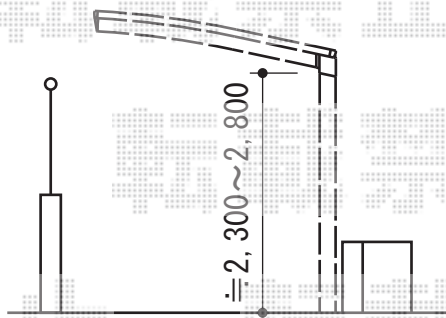

カーポート・門扉

既設ブロック2段
+フェンス(高さ≒800)

新日軽 ディズニー門扉ミッキーA型 片開き 角門柱式
扉1枚 (W×H) = (800mm×1,200mm)
色：ブラック
錠：ZCK型錠
開き：内開き

タクボ物置 M-137AF グランプレステージジャスト
間口=1,300mm 奥行=750mm
高さ=1,900mm 色：【仮】クールピンク
屋根タイプ：標準型耐荷重タイプ：一般型
棚タイプ：全面棚タイプ

トステム カーブポートシグマIII
縦連棟 積雪~30cm対応
幅=2,701mm 奥行=9,922mm
色：シャイングレー
屋根材：【仮】ポリカーボネート (ブルースモーク)
柱仕様：ロング柱28仕様 (有効高 約2,800mm)

現場状況や作図制限により概略図の内容と多少の違いが生じることがございます。
施工時は、現場優先とさせて頂きたく思いますので、お立会い頂き、
最終のご指示のほど、何卒、宜しくお願い致します。