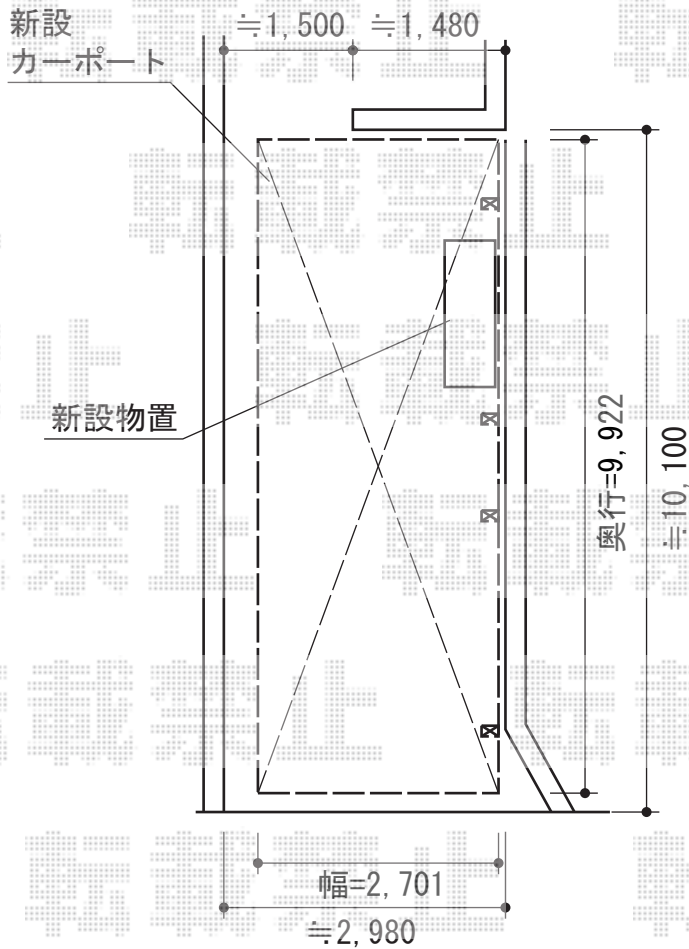

カーポート・門扉

既設ブロック2段
+フェンス(高さ≒800)

新日軽 ディズニー門扉ミッキーA型 片開き 角門柱式
扉1枚 (W×H) = (800mm×1,200mm)
色：ブラック
錠：ZCK型錠
開き：内開き

タクボ物置 M-137AF グランプレステージジャスト
間口=1,300mm 奥行=750mm
高さ=1,900mm 色：【仮】クールピンク
屋根タイプ：標準型耐荷重タイプ：一般型
棚タイプ：全面棚タイプ

トステム カーブポートシグマIII
縦連棟 積雪~30cm対応
幅=2,701mm 奥行=9,922mm
色：シャイングレー
屋根材：【仮】ポリカーボネート (ブルースモーク)
柱仕様：ロング柱28仕様 (有効高 約2,800mm)

現場状況や作図制限により概略図の内容と多少の違いが生じることがございます。
施工時は、現場優先とさせて頂きたく思いますので、お立会い頂き、
最終のご指示のほど、何卒、宜しくお願い致します。