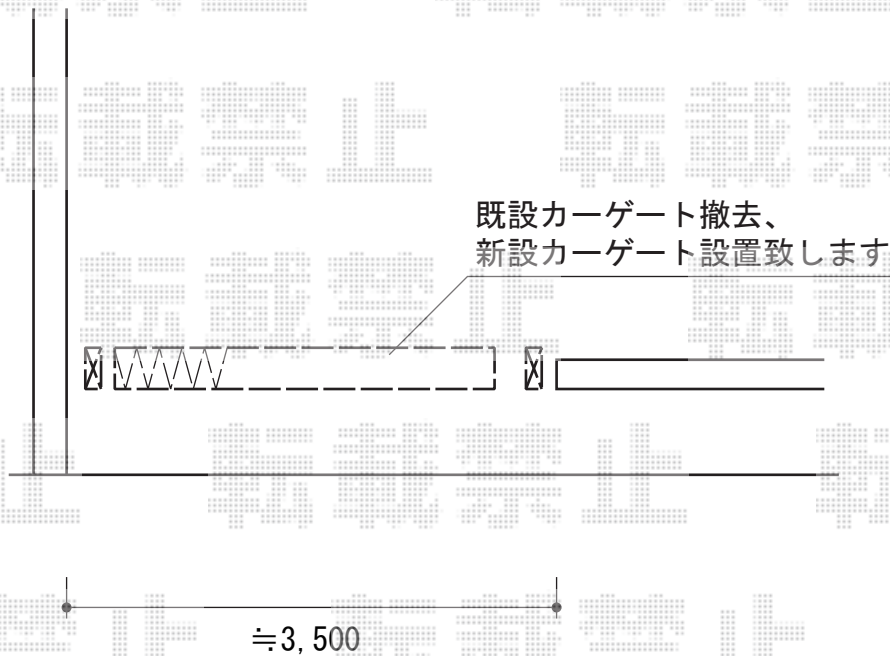

レイオス3型 (ペットガード) ノンレール 片開き 施工概略図

YKK AP レイオス3型(ペットガード) ノンレール 片開き
開口幅=3,607mm
全幅=3,707mm
たたみ幅=777mm
高さ=柱:1,170 mm 扉:1,150 (mm)
色: カームブラック
キャスター数: 3箇所
落棒数: 3本

現場状況や作図制限により概略図の内容と多少の違いが生じることがございます。
施工時は、現場優先とさせていただきますので、お立会い頂き、
最終のご指示のほど、何卒、宜しくお願い致します。