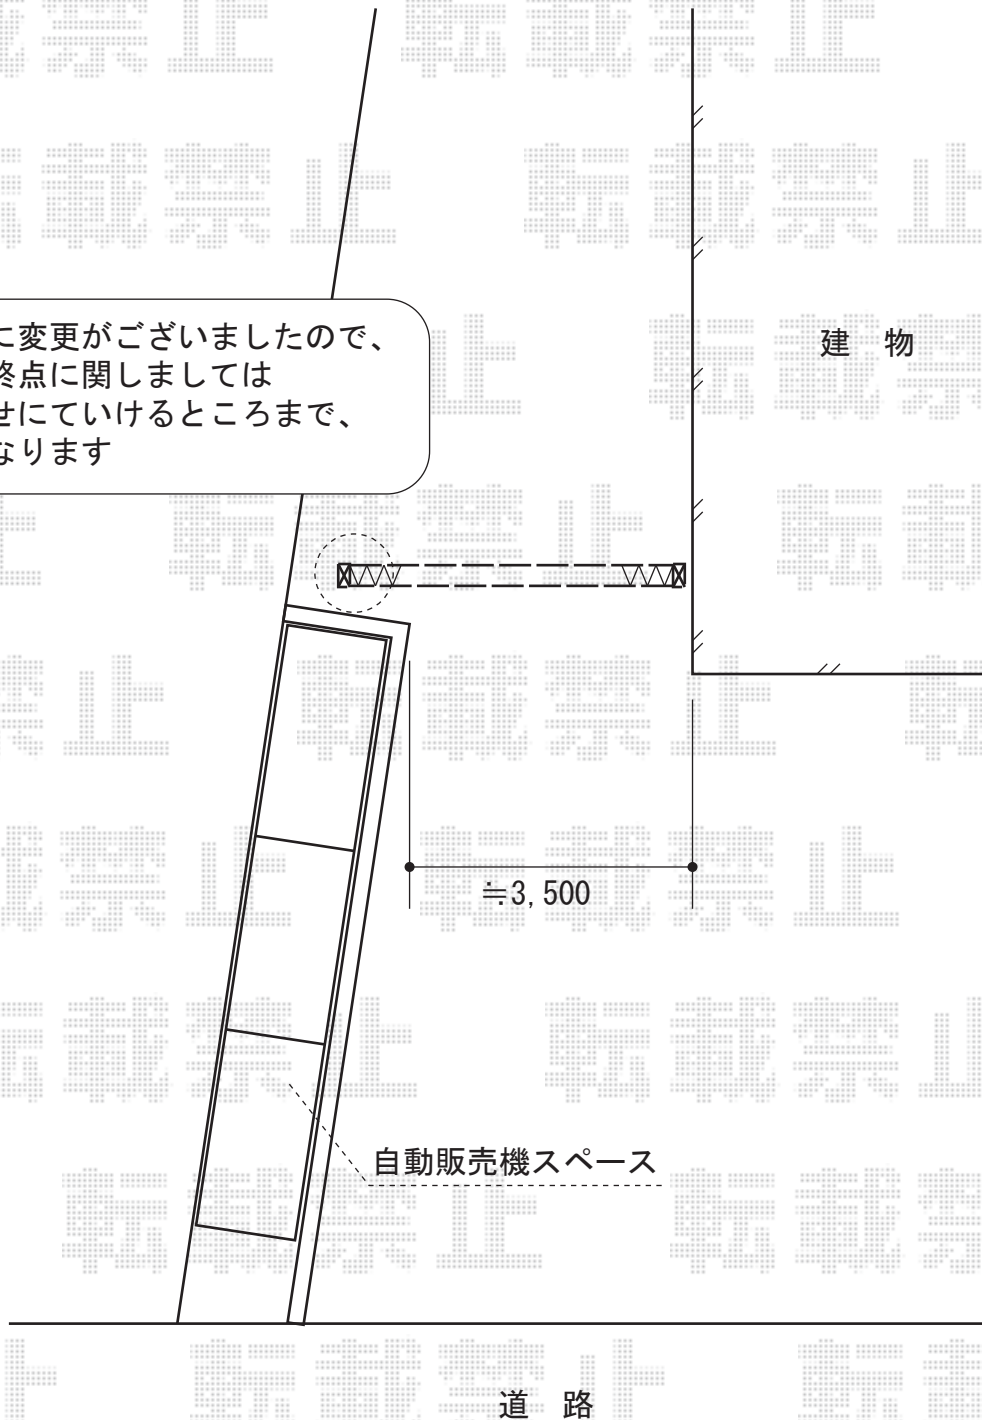

# トリップゲートPA型 ノンレール 両開き 42W

本体寸法に変更がございましたので、ゲートの終点に関しましては現場合わせにていけるところまでの設置となります

Value Select トリップゲートPA型 ノンレール 両開き 42W  
開口幅=4,119mm  
全幅=4,219mm  
たたみ幅=(251×2) mm  
高さ=1,182mm  
色：ステンカラー  
キャスター数：4箇所  
落棒数：2本

現場状況や作図制限により概略図の内容と多少の違いが生じることがございます。  
施工時は、現場優先とさせて頂きたく思いますので、お立会い頂き、  
最終のご指示のほど、何卒、宜しくお願い致します。

EX-SHOP  
[HTTP://WWW.EX-SHOP.NET](http://www.ex-shop.net)

担当：岡本