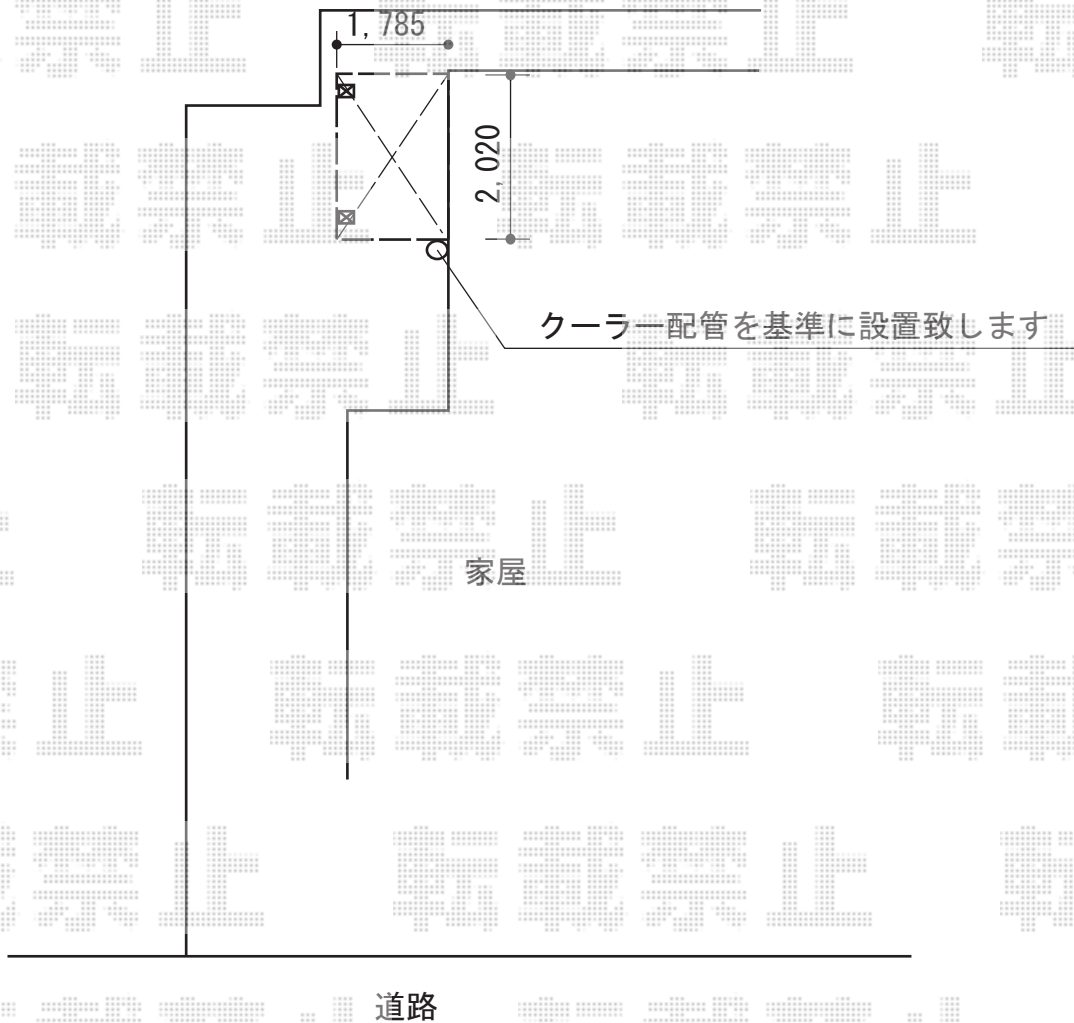

ライザーテラスII R型 テラスタイプ 単体 積雪~20cm対応

トステム ライザーテラスII R型 テラスタイプ 単体 積雪~20cm対応  
間口=2020(メーター仕様)mm  
出幅=1,785mm  
色：シャイングレー  
屋根材：ポリカーボネート（ブルースモーク）  
柱仕様：柱位置固定タイプ  
施工方法：上止め仕様

トステム 吊り下げ物干し 標準 2本入り  
色：シャイングレー  
数量：1セット

現場状況や作図制限により概略図の内容と多少の違いが生じることがございます。  
施工時は、現場優先とさせて頂きたく思いますので、お立会い頂き、  
最終のご指示のほど、何卒、宜しくお願い致します。

EX-SHOP  
HTTP://WWW.EX-SHOP.NET

担当：岡本