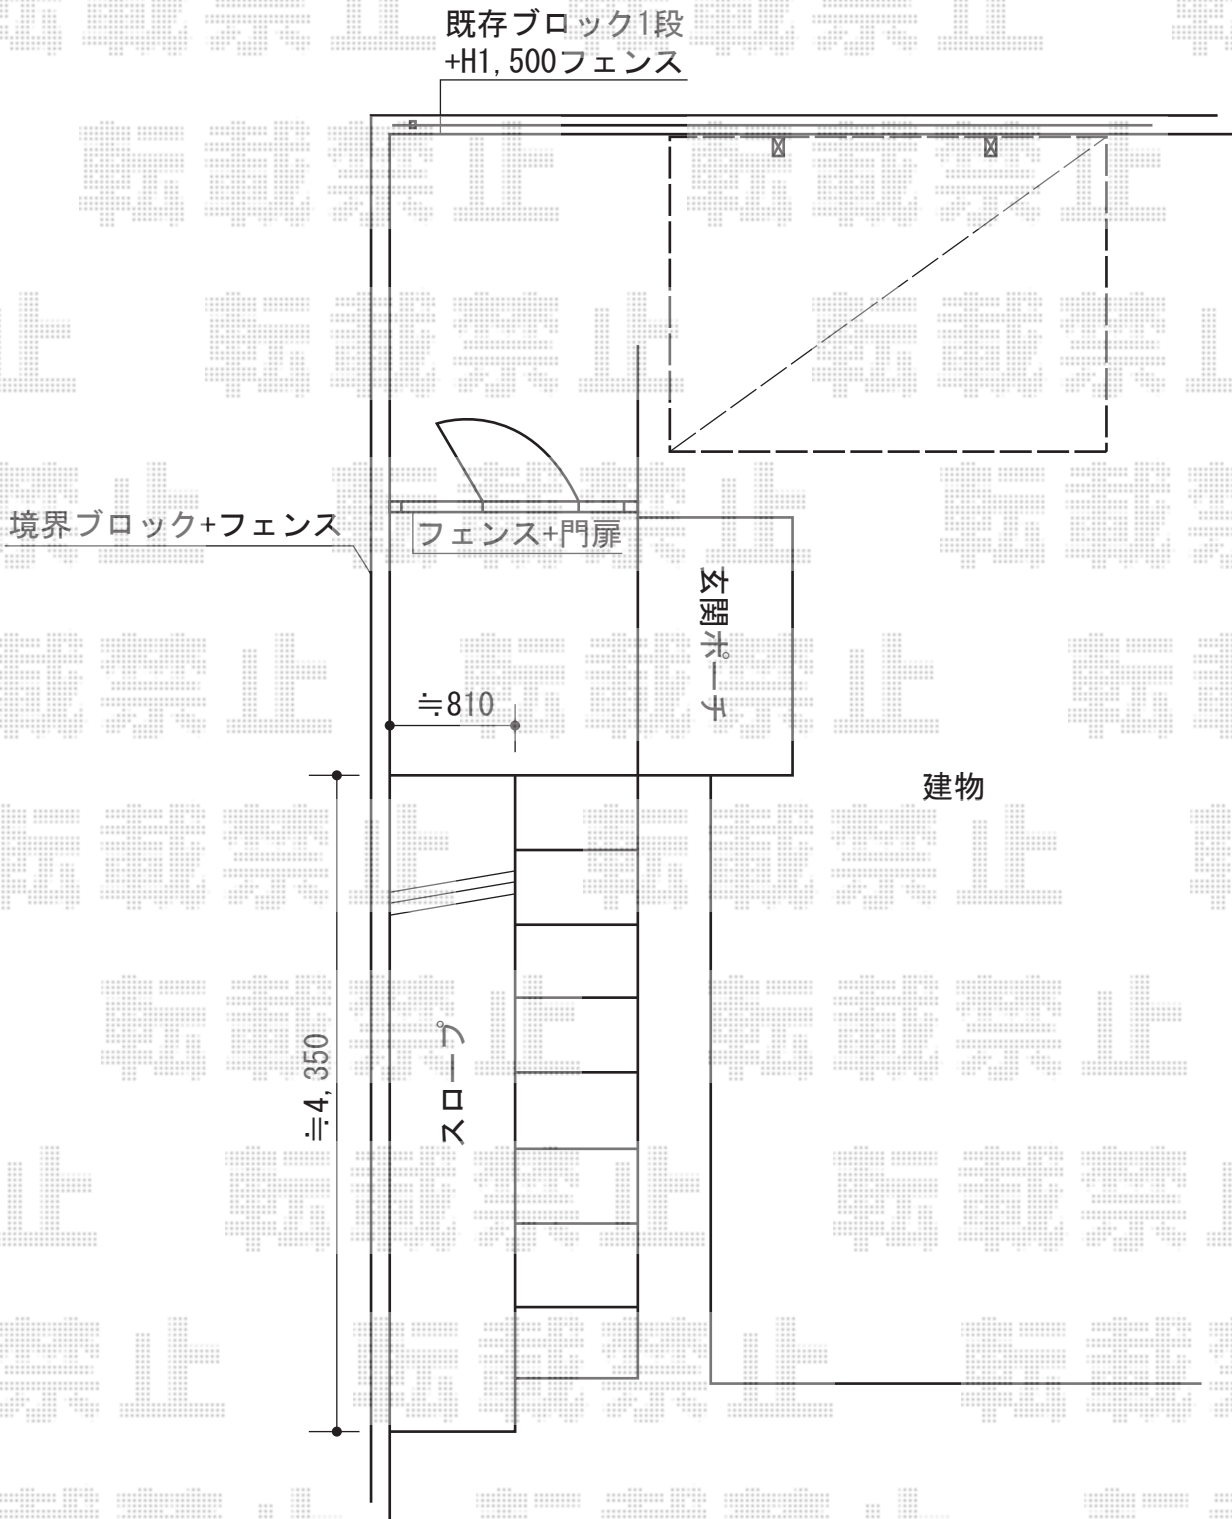

レイナポートグランミニ 積雪～20cm対応

YKK AP レイナポートグランミニ 積雪～20cm対応

幅=2,100mm

奥行=2,904mm

色：プラチナステン

屋根材：ポリカーボネート（トーマイマット/すりガラス調）

柱仕様：標準柱仕様（有効高 約1,814mm）

現場状況や作図制限により概略図の内容と多少の違いが生じることがございます。
施工時は、現場優先とさせて頂きたく思いますので、お立会い頂き、
最終のご指示のほど、何卒、宜しくお願い致します。