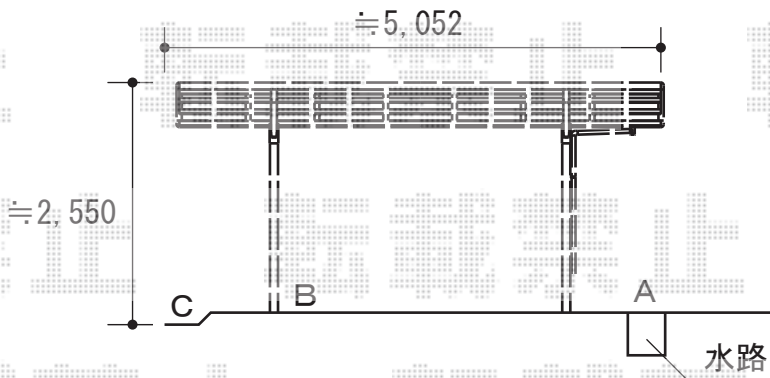

レイナツインポート 積雪～20cm対応

左側面

正面

YKK AP レイナツインポート 積雪～20cm対応
 幅=5,392mm
 奥行=5,052mm
 色：プラチナステン
 屋根材：ポリカーボネート（アースブルー）
 柱仕様：ハイルーフ柱仕様（有効高 約2,355mm）

現場状況や作図制限により概略図の内容と多少の違いが生じることがございます。
 施工時は、現場優先とさせて頂きたく思いますので、お立会い頂き、
 最終のご指示のほど、何卒、宜しくお願い致します。