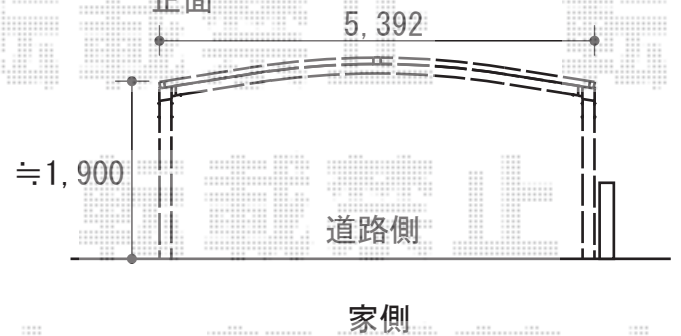

レイナツインポート 積雪～20cm対応

左側面

正面

YKK AP レイナツインポート 積雪～20cm対応
 幅=5,392mm
 奥行=5,052mm
 色：プラチナステン
 屋根材：ポリカーボネート（アースブルー）
 柱仕様：ハイルーフ柱仕様（有効高 約2,355mm）

現場状況や作図制限により概略図の内容と多少の違いが生じることがございます。
 施工時は、現場優先とさせて頂きたく思いますので、お立会い頂き、
 最終のご指示のほど、何卒、宜しくお願い致します。