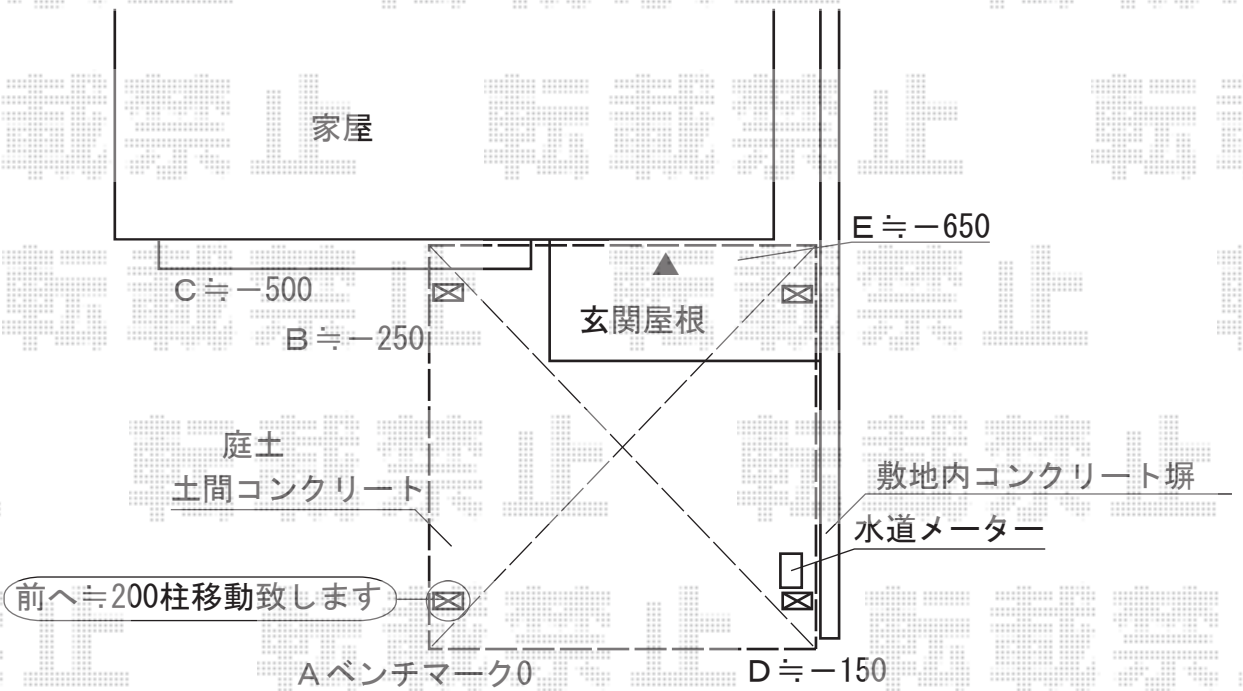

レイナツインポート 積雪～20cm対応

左側面

正面

YKK AP レイナツインポート 積雪～20cm対応
 幅=5,392mm
 奥行=5,052mm
 色：プラチナステン
 屋根材：ポリカーボネート（アースブルー）
 柱仕様：ハイルーフ柱仕様（有効高 約2,355mm）

現場状況や作図制限により概略図の内容と多少の違いが生じることがございます。
 施工時は、現場優先とさせて頂きたく思いますので、お立会い頂き、
 最終のご指示のほど、何卒、宜しくお願い致します。