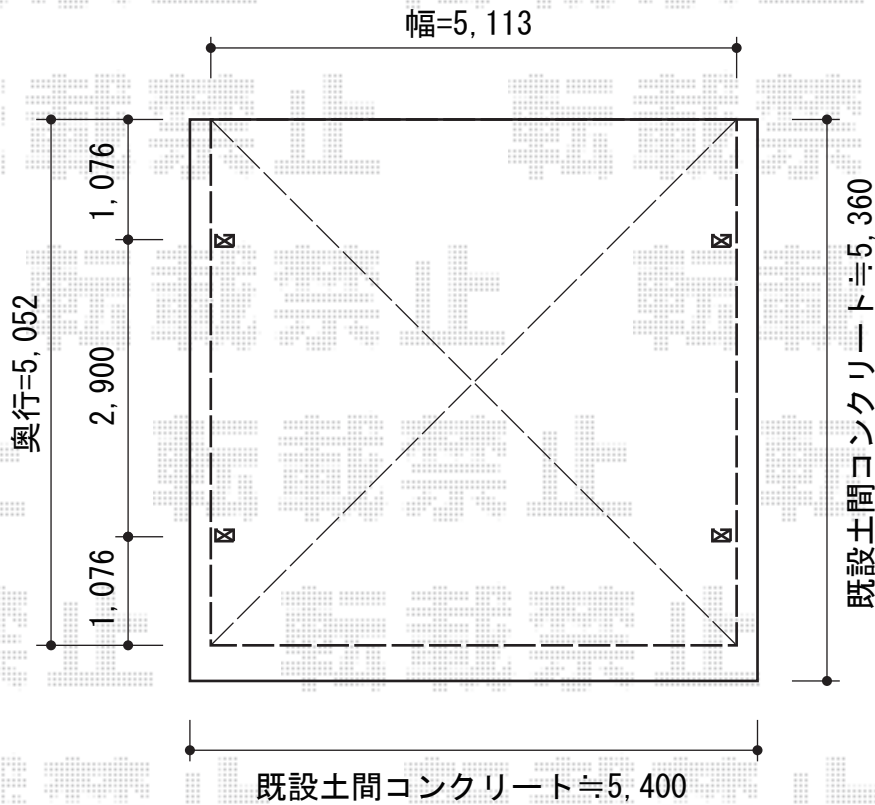

レイナキャップツインポート 積雪～20cm対応

レイナキャップツインポート 積雪～20cm対応

YKK AP レイナキャップツインポート 積雪～20cm対応
幅=5,113mm
奥行=5,052mm
色：ブラウン
屋根材：熱線遮断ポリカーボネート(トーマイマット)
柱仕様：標準柱仕様(有効高 約2,000mm)

現場状況や作図制限により概略図の内容と多少の違いが生じることがございます。
施工時は、現場優先とさせて頂きたく思いますので、お会い頂き、
最終のご指示のほど、何卒、宜しくお願い致します。