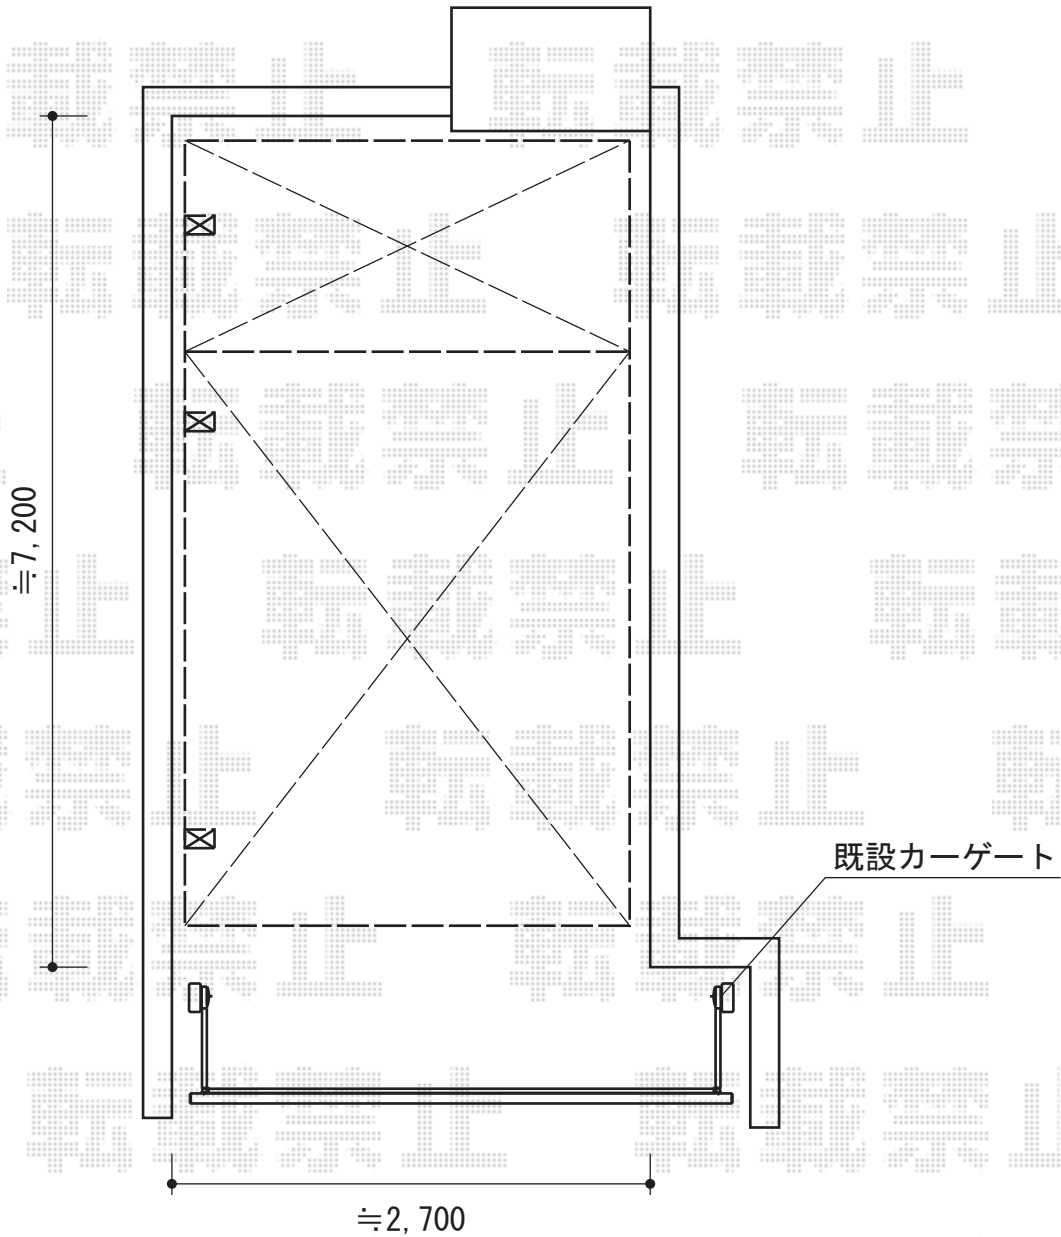

レイナポート 延長 積雪～20cm対応

YKK AP レイナポート 延長 積雪～20cm対応

幅=2,700mm

奥行=7,200mm

色：カームブラック

屋根材：熱線遮断ポリカーボネート（アースブルーマット調）

柱仕様：ハイルーフ柱仕様（有効高 約2,355mm）

現場状況や作図制限により概略図の内容と多少の違いが生じることがございます。
施工時は、現場優先とさせていただきますので、お立会い頂き、
最終のご指示のほど、何卒、宜しくお願い致します。