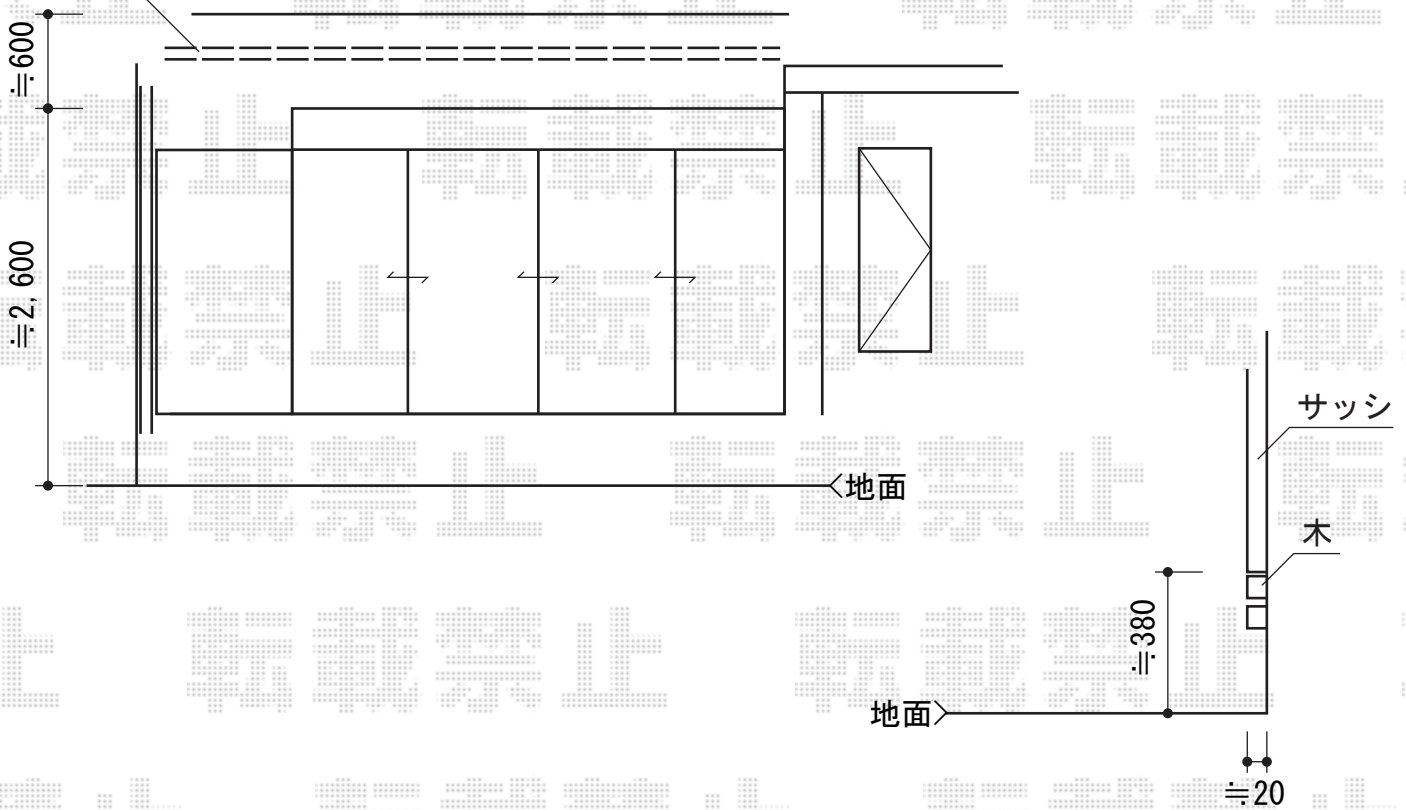

バルコニー・テラス屋根

取付位置

トステム ガーデンステージ
 間口=2間 (3,650mm) 出幅=1,485mm (5尺)
 色：シャイングレー 床材：塩ビデッキボード (グレー)

トステム ライザーテラスII R型 屋根タイプ (屋根置き式用) 単体 積雪~20cm対応
 間口=関東間2.0間 (柱芯々3,440mm 屋根幅3,660mm)
 出幅=5尺 (1,485mm) 色：シャイングレー
 屋根材：ポリカーボネート (ブルースモーク)
 柱仕様：屋根置き式//ロング柱仕様 施工方法：上止め仕様
 オプション：吊り下げ物干し 標準 2本入 (¥11,400-)