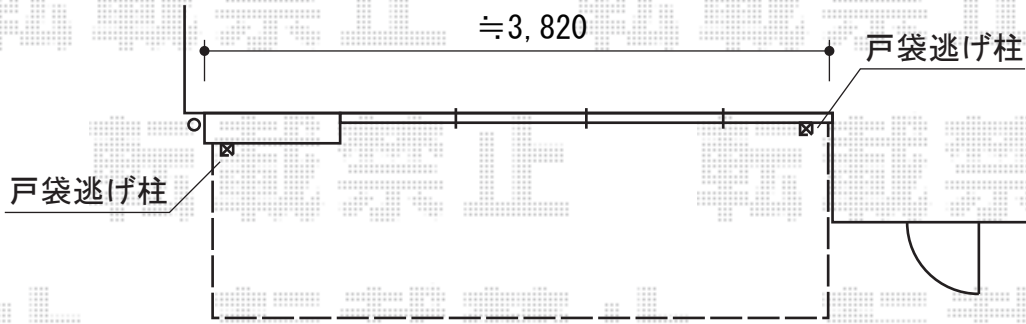

バルコニー・テラス屋根

取付位置

トステム ガーデンステージ
 間口=2間 (3,650mm) 出幅=1,485mm (5尺)
 色：シャイングレー 床材：塩ビデッキボード (グレー)

トステム ライザーテラスII R型 屋根タイプ (屋根置き式用) 単体 積雪~20cm対応
 間口=関東間2.0間 (柱芯々3,440mm 屋根幅3,660mm)
 出幅=5尺 (1,485mm) 色：シャイングレー
 屋根材：ポリカーボネート (ブルースモーク)
 柱仕様：屋根置き式//ロング柱仕様 施工方法：上止め仕様
 オプション：吊り下げ物干し 標準 2本入 (¥11,400-)

現場状況や作図制限により概略図の内容と多少の違いが生じることがございます。
 施工時は、現場優先とさせて頂きたく思いますので、お立会い頂き、
 最終のご指示のほど、何卒、宜しくお願い致します。

EX-SHOP
 HTTP://WWW.EX-SHOP.NET
 担当：谷

全ての著作権は、エクスショップに帰属します。当社とのお取引目的外の使用・複製・転載禁止となっております。