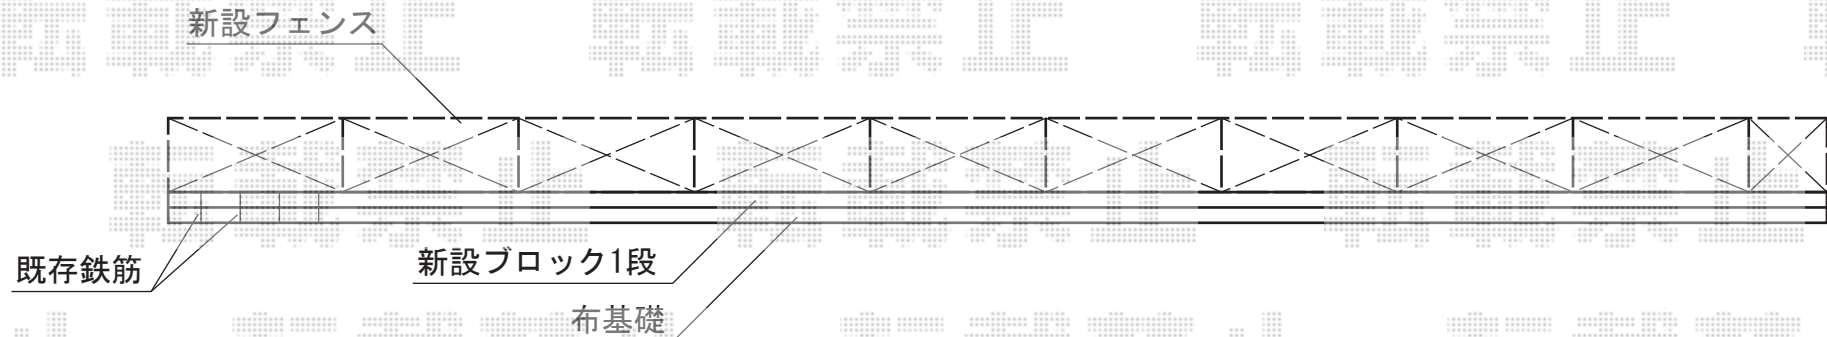

## ハイグリッドフェンスUF8型

TOEX ハイグリッドフェンスUF8型  
本体1枚 (W×H) = (2,000×800mm) (¥4,700) ×10枚  
柱仕様 : T-8 (¥2,700) ×11本  
小口キャップ : (¥400) ×1セット  
色 : アイボリーホワイト

現場状況や作図制限により概略図の内容と多少の違いが生じることがございます。  
施工時は、現場優先とさせて頂きたく思いますので、お立会い頂き、  
最終のご指示のほど、何卒、宜しくお願い致します。