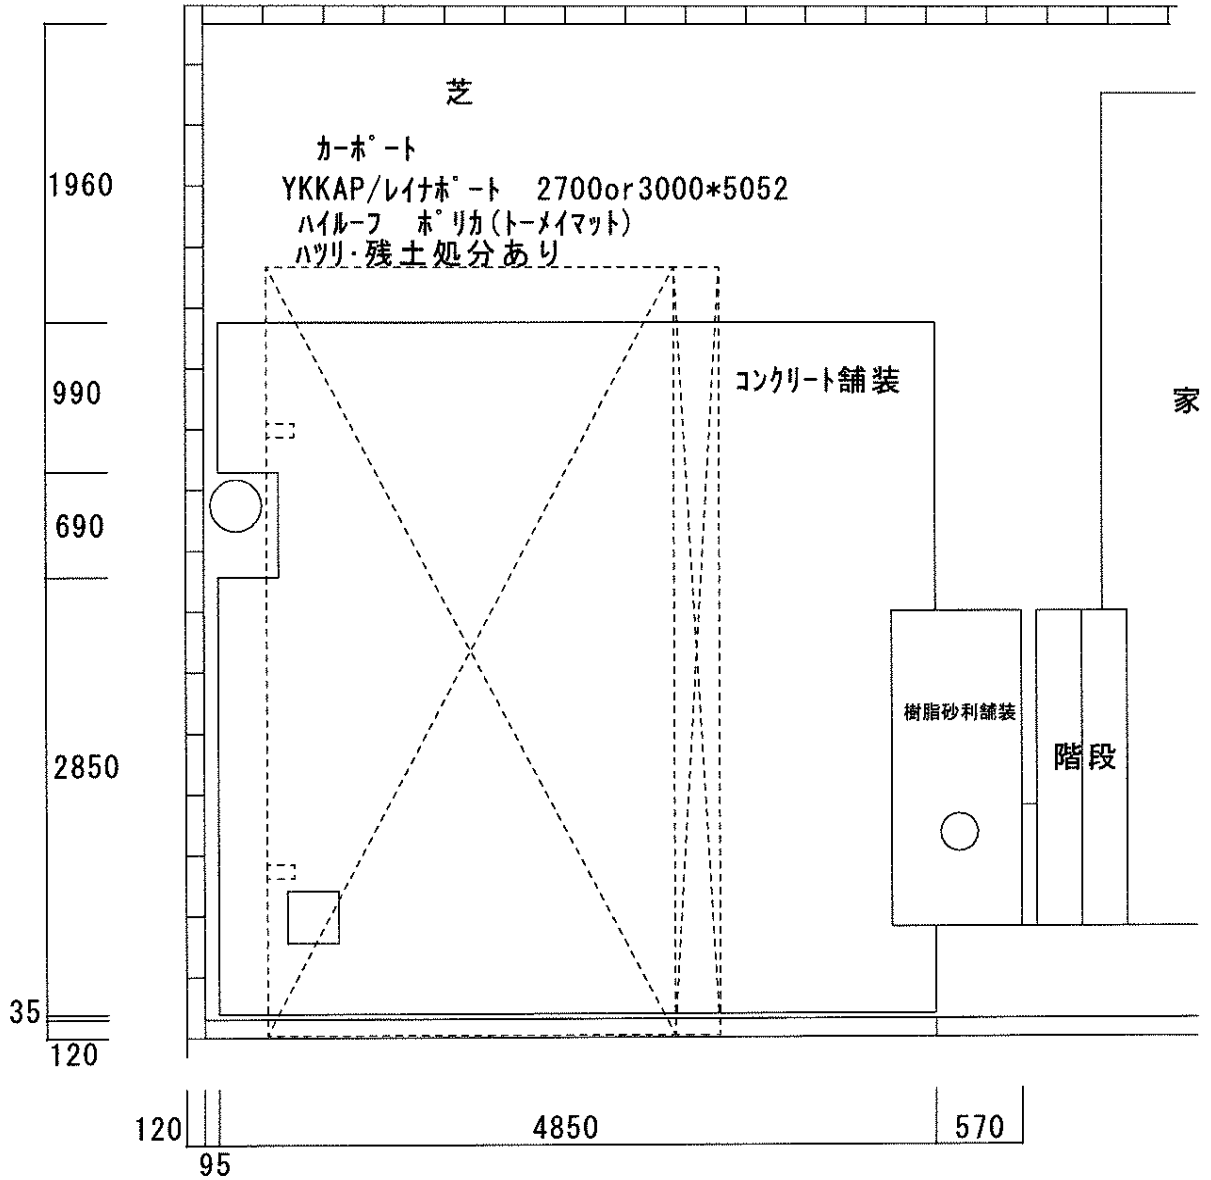

レイナポート 積雪～20cm対応

YKK AP レイナポート 積雪～20cm対応

幅=2,700mm

奥行=5,052mm

色：プラチナステン

屋根材：ポリカーボネート（トーマイマット）

柱仕様：ハイルーフ柱仕様（有効高 約2,355mm）

現場状況や作図制限により概略図の内容と多少の違いが生じることがございます。
施工時は、現場優先とさせて頂きたく思いますので、お立会い頂き、
最終のご指示のほど、何卒、宜しくお願い致します。