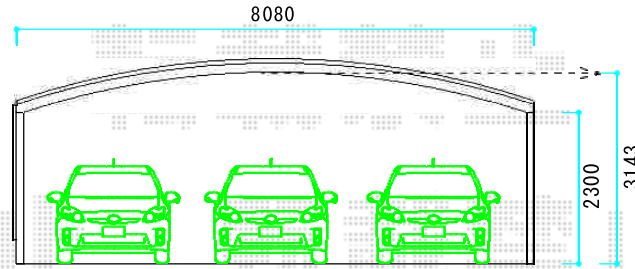

# リベルポートシグマIII 積雪～30cm対応

トステム リベルポートシグマIII 積雪～30cm対応  
 幅=8,008mm  
 奥行=5,600mm  
 色：シャイングレー  
 屋根材：熱線吸収ポリカーボネート（ライトブルーマット調）  
 柱仕様：ロング柱23仕様（有効高 約2,300mm）

---

トステム リベルポートシグマIII サイドパネル  
 奥行サイズ：50タイプ用  
 高さ=H800+H800（2段）  
 色：シャイングレー  
 パネル材：熱線吸収ポリカーボネート（ライトブルーマット調）  
 柱仕様：ロング柱23仕様