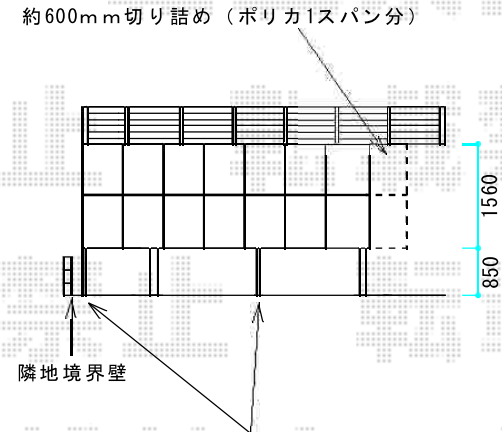

# リベルポートシグマIII 積雪～30cm対応

トステム リベルポートシグマIII 積雪～30cm対応  
 幅=8,008mm  
 奥行=5,600mm  
 色：シャイングレー  
 屋根材：熱線吸収ポリカーボネート（ライトブルーマット調）  
 柱仕様：ロング柱23仕様（有効高 約2,300mm）

---

トステム リベルポートシグマIII サイドパネル  
 奥行サイズ：50タイプ用  
 高さ=H800+H800（2段）  
 色：シャイングレー  
 パネル材：熱線吸収ポリカーボネート（ライトブルーマット調）  
 柱仕様：ロング柱23仕様

現場状況や作図制限により概略図の内容と多少の違いが生じることがございます。  
 施工時は、現場優先とさせていただきますので、お立会い頂き、  
 最終のご指示のほど、何卒、宜しくお願い致します。

**EX-SHOP**  
 HTTP://WWW.EX-SHOP.NET  
 担当：岡本