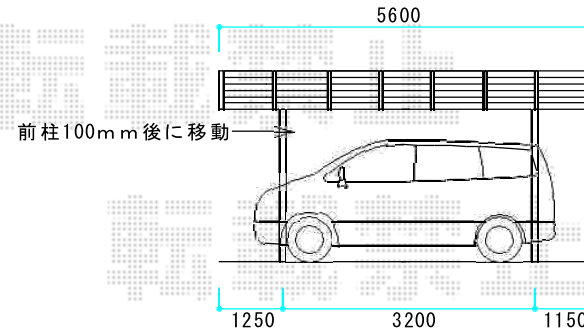

# リベルポートシグマIII 積雪～30cm対応

トステム リベルポートシグマIII 積雪～30cm対応  
 幅=8,008mm  
 奥行=5,600mm  
 色：シャイングレー  
 屋根材：熱線吸収ポリカーボネート（ライトブルーマット調）  
 柱仕様：ロング柱23仕様（有効高 約2,300mm）

---

トステム リベルポートシグマIII サイドパネル  
 奥行サイズ：50タイプ用  
 高さ=H800+H800（2段）  
 色：シャイングレー  
 パネル材：熱線吸収ポリカーボネート（ライトブルーマット調）  
 柱仕様：ロング柱23仕様