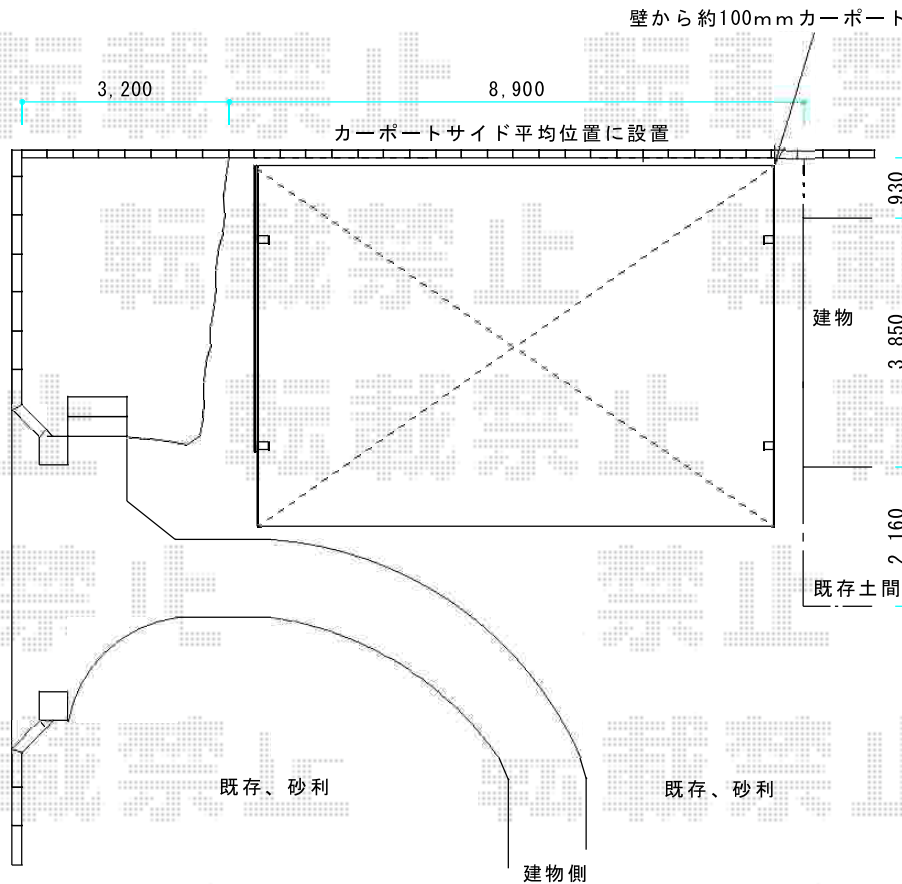

# リベルポートシグマIII 積雪～30cm対応

トステム リベルポートシグマIII 積雪～30cm対応  
 幅=8,008mm  
 奥行=5,600mm  
 色：シャイングレー  
 屋根材：熱線吸収ポリカーボネート（ライトブルーマット調）  
 柱仕様：ロング柱23仕様（有効高 約2,300mm）

---

トステム リベルポートシグマIII サイドパネル  
 奥行サイズ：50タイプ用  
 高さ=H800+H800（2段）  
 色：シャイングレー  
 パネル材：熱線吸収ポリカーボネート（ライトブルーマット調）  
 柱仕様：ロング柱23仕様

現場状況や作図制限により概略図の内容と多少の違いが生じることがございます。  
 施工時は、現場優先とさせていただきますので、お立会い頂き、  
 最終のご指示のほど、何卒、宜しくお願い致します。

**EX-SHOP**  
 HTTP://WWW.EX-SHOP.NET  
 担当：岡本