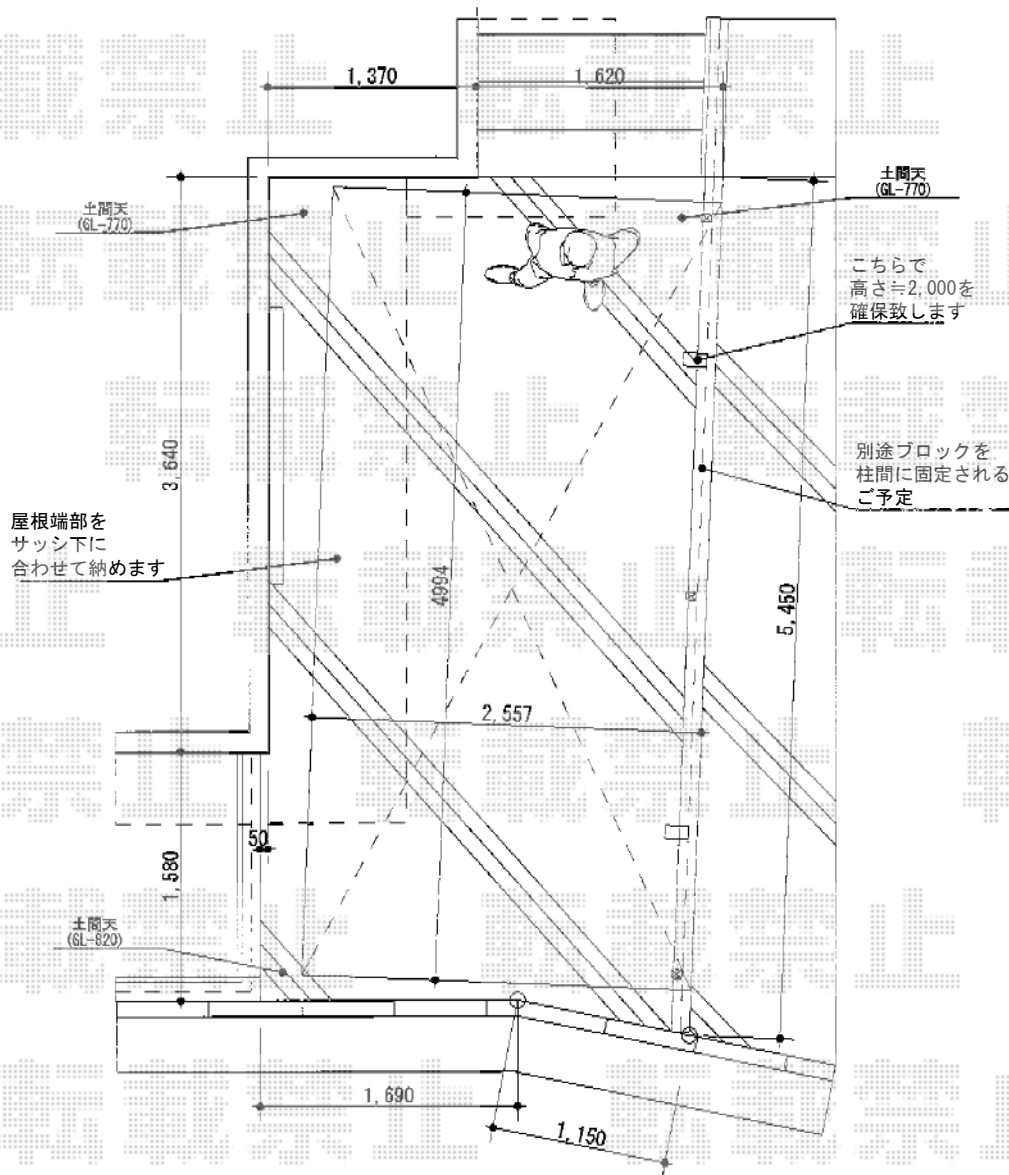

キューブポート 積雪～20cm対応 施工概略図

TOEX キューブポート 積雪～20cm対応

幅=2,557mm

奥行=4,994mm

色：シャイングレー

屋根材：熱線吸収ポリカーボネート（クリアブルー・すりガラス調）

柱仕様：ロング柱25仕様（有効高 約2,500mm）

追加部材：屋根材ホルダー50型用

追加部材：雨樋部材 エルポ×2

TOEX キューブポート用 サイドパネル

奥行サイズ：50用

高さ：H800×1段

色：シャイングレー

パネル材：熱線吸収ポリカーボネート（クリアブルー・すりガラス調）

柱仕様：ロング柱25仕様（間柱3本）

現場状況や作図制限により概略図の内容と多少の違いが生じることがございます。
 施工時は、現場優先とさせて頂きたく思いますので、お会い頂き、
 最終のご指示のほど、何卒、宜しくお願い致します。