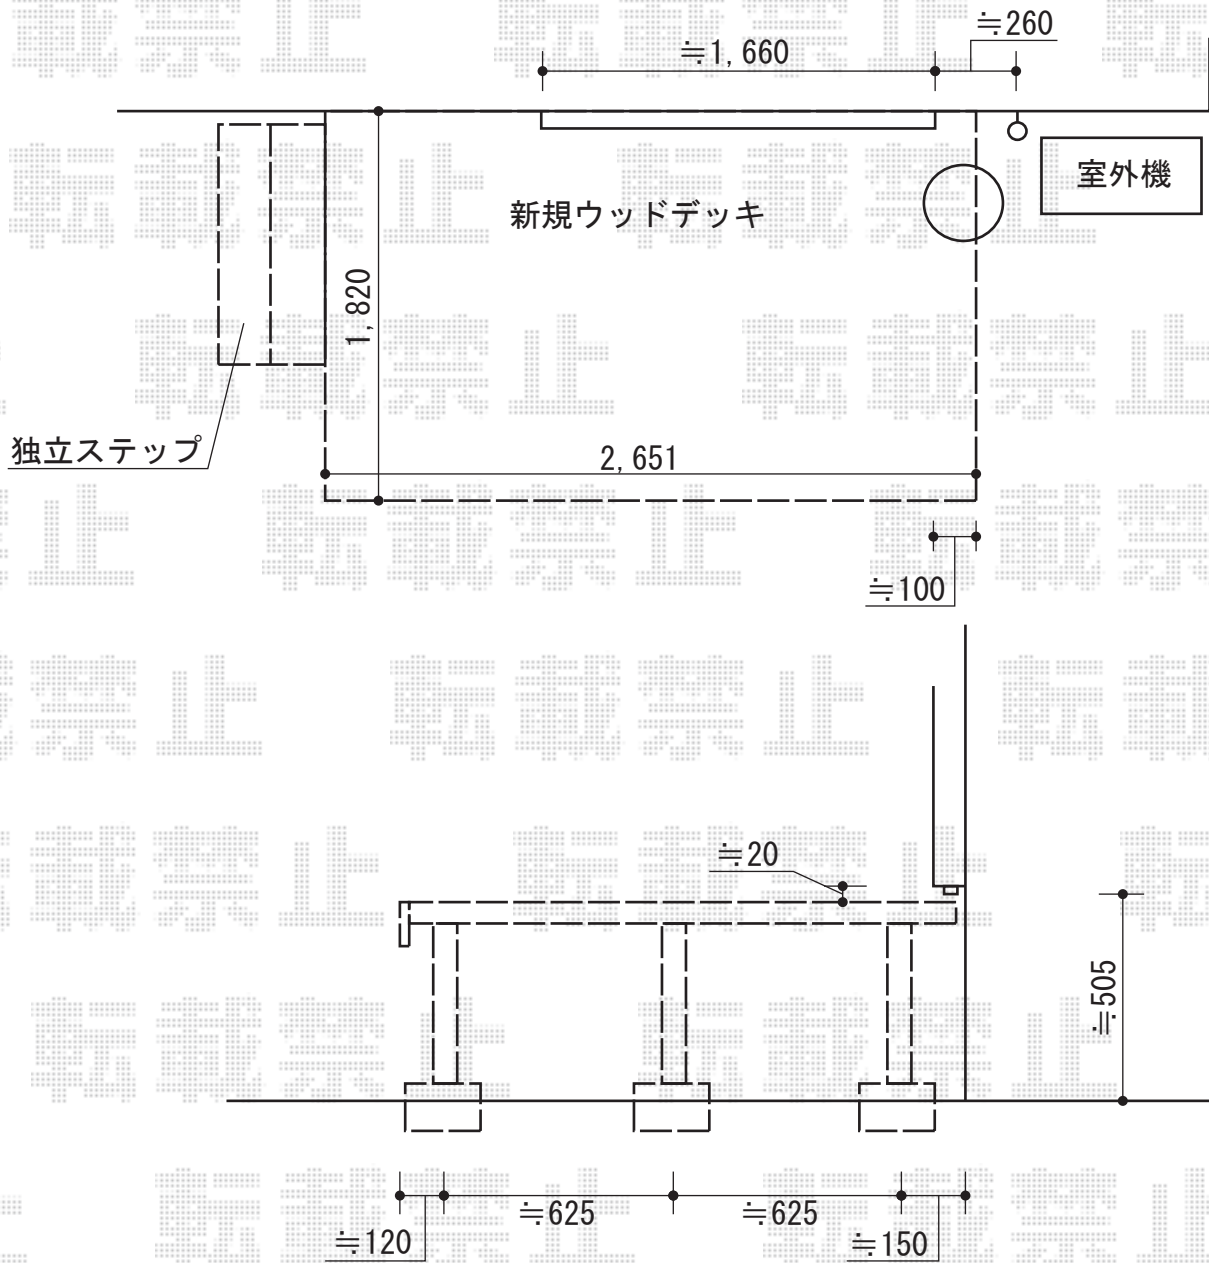

ウッドデッキ 施工概略図

YKK AP リウッドデッキ200

間口=1.5間 (2,651mm)

出幅=5尺 (1,520mm)

色：ナチュラルブラウン

床板：縦貼り

束柱：Tタイプ (400~550mm) (カームブラック)

YKK AP 独立式リウッドステップ2型

色：ナチュラルブラウン

現場状況や作図制限により概略図の内容と多少の違いが生じることがございます。
 施工時は、現場優先とさせて頂きたく思いますので、お立会い頂き、
 最終のご指示のほど、何卒、宜しくお願い致します。

EX-SHOP
 HTTP://WWW.EX-SHOP.NET

担当：都