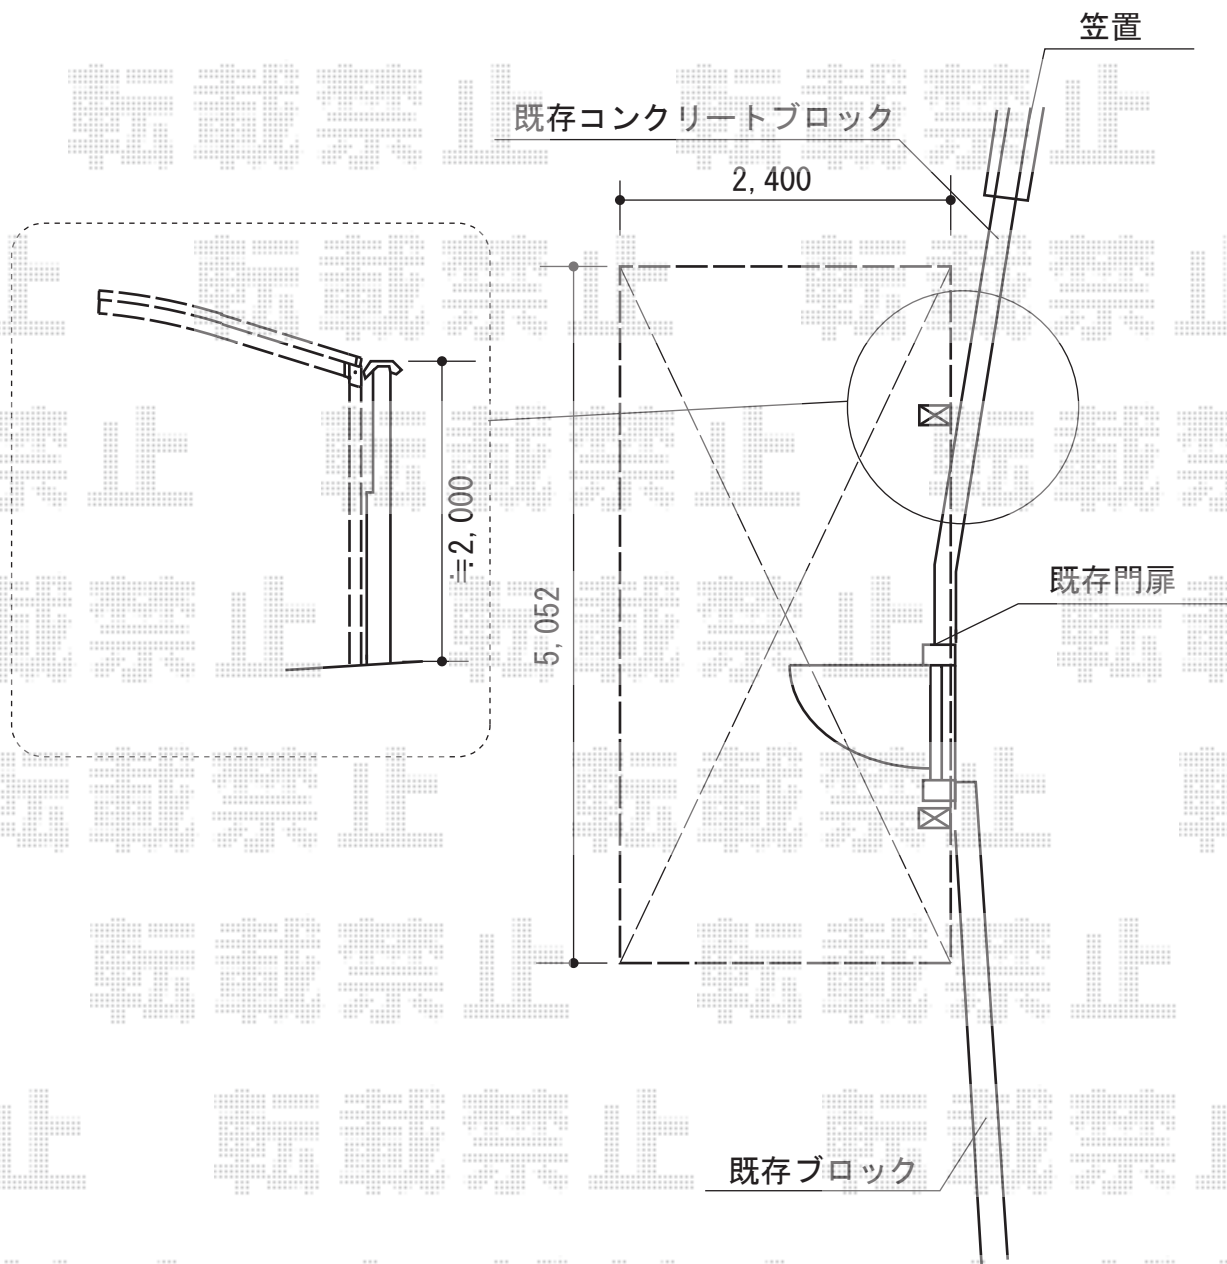

プレシオスポート 積雪～20cm対応 施工概略図

Value Select プレシオスポート 積雪～20cm対応
幅=2,400mm
奥行=5,052mm
色：グレースブラウン
屋根材：熱線遮断ポリカーボネート（スカイブルーマット調）
柱仕様：ハイルフ柱仕様（有効高 約2,250mm）

現場状況や作図制限により概略図の内容と多少の違いが生じることがございます。
施工時は、現場優先とさせて頂きたく思いますので、お立会い頂き、
最終のご指示のほど、何卒、宜しくお願い致します。