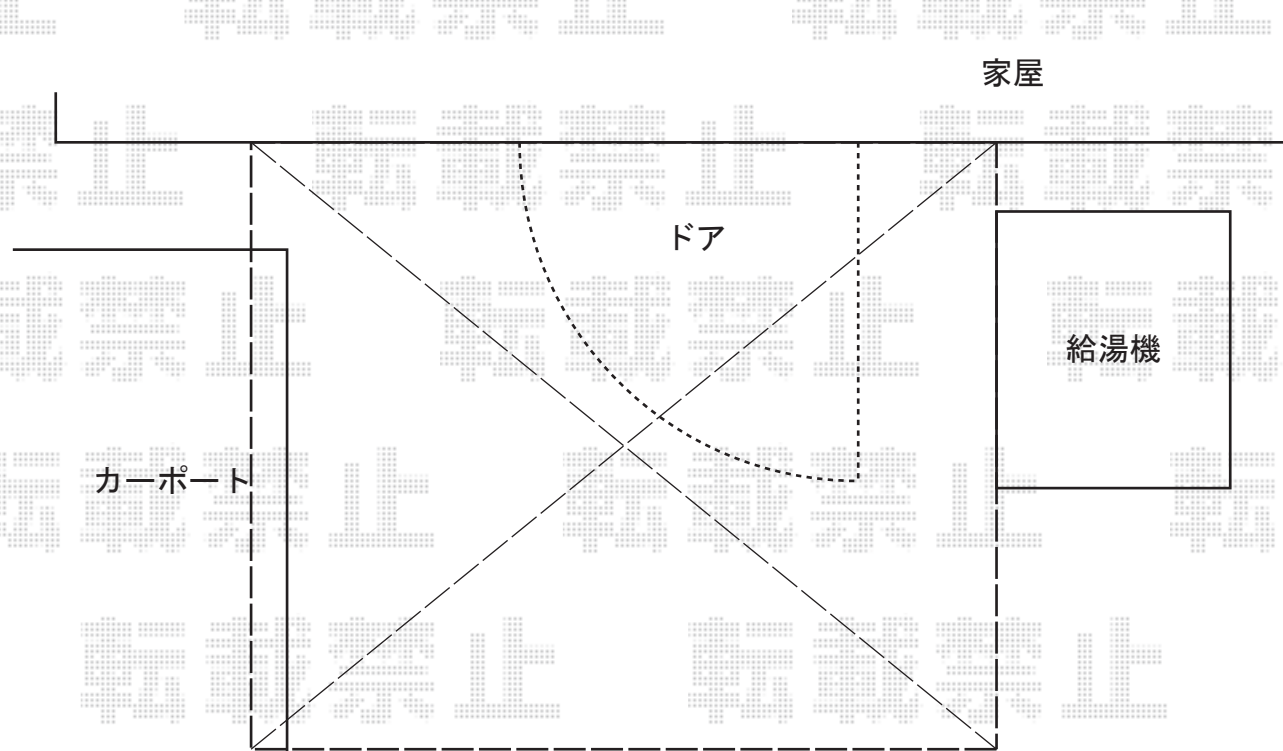

パワーアルファF型 ルーフタイプ 単体 積雪～30cm対応

トステム パワーアルファ F型 ルーフタイプ 単体 積雪～30cm対応
間口=関東間1.0間 (柱芯々2,320mm 屋根幅2,320mm)
出幅=4尺 (1,185mm)
色：ブロンズ
屋根材：熱線吸収アクアポリカーボネート(ライトブルー)
柱仕様：ルーフタイプ (柱無し)
施工方法：上止め仕様

現場状況や作図制限により概略図の内容と多少の違いが生じることがございます。
施工時は、現場優先とさせて頂きたく思いますので、お立会い頂き、
最終のご指示のほど、何卒、宜しくお願い致します。